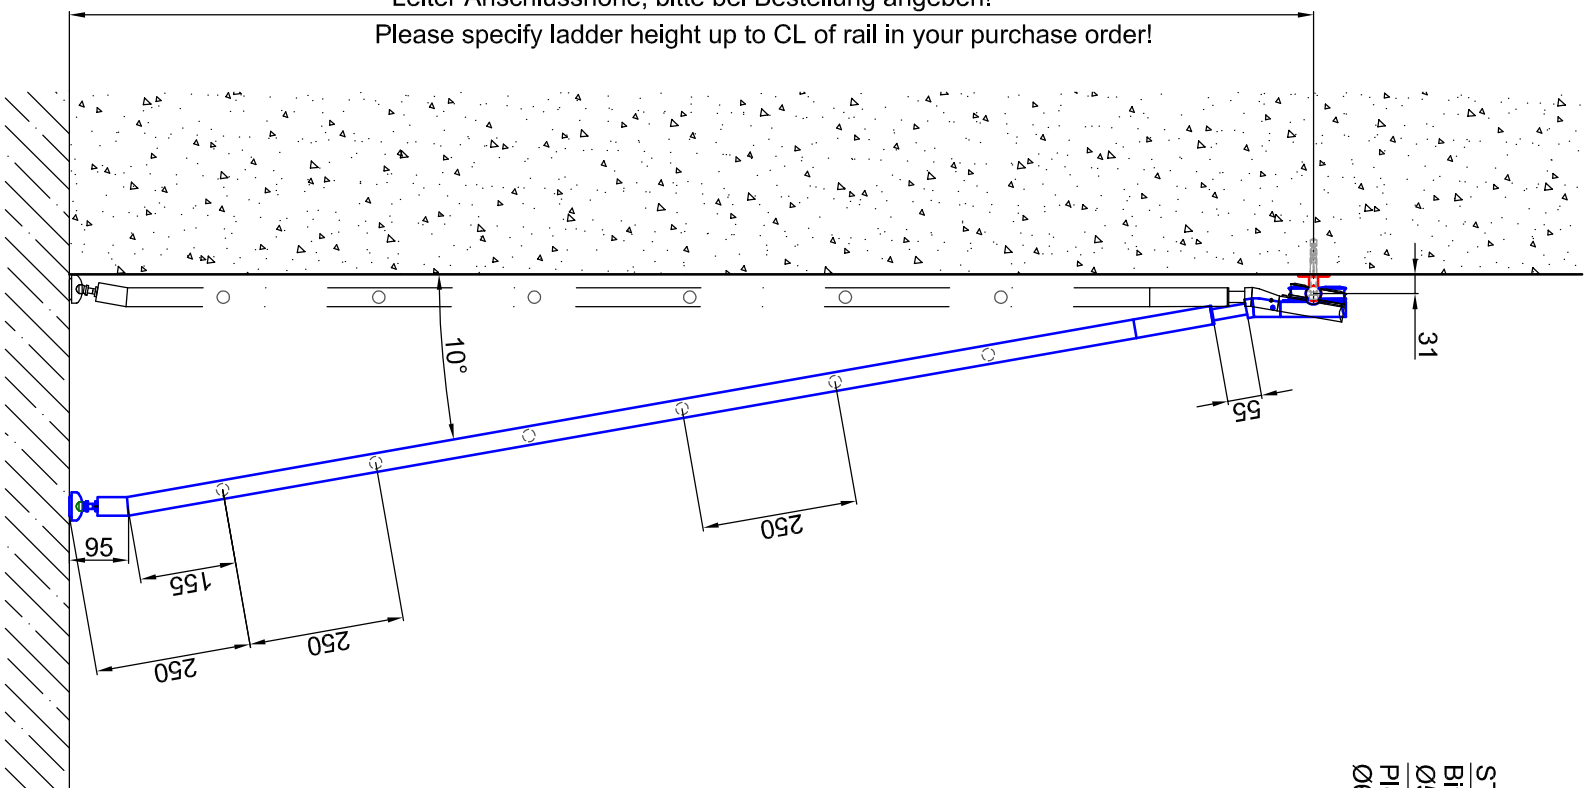

Leiter Anschlusshöhe, bitte bei Bestellung angeben!
Please specify ladder height up to CL of rail in your purchase order!

ST.2100
Bitte bei Bestellung
Ø50 oder Ø60mm angeben.
Please specify Ø50 or
Ø60mm with purchase order.

Beispiel:
-gebogene Laufschiene
-Laufschienradius auf Anfrage

example:
-curved rail
-rail radius on request

Bezeichnung:	Vario - Teleskop- Schiebeleiter mit Edelstahlsprossen
description:	Vario -telescopic sliding ladder with stainless steel rungs
Modell:	SL.6085
CAD-Maßstab:	1:1
CAD-scale:	1:1
Datum:	24.03.2011
date:	24.03.2011