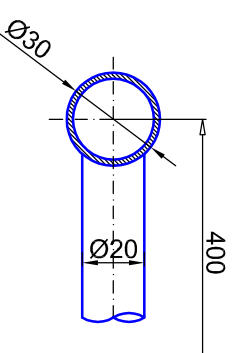

Leiter Anschlusshöhe, bitte bei Bestellung angeben!
Please specify ladder height up to CL of rail in your purchase order!

ST.2100
Bitte bei Bestellung
Ø50 oder Ø60mm angeben.
Please specify Ø50 or
Ø60mm with purchase order.

Beispiel:
-gebogene Laufschiene
-Laufschienradius auf Anfrage

example:
-curved rail
-rail radius on request

Bezeichnung:	Vario - Teleskop- Schiebeleiter mit Edelstahlsprossen
description:	Vario -telescopic sliding ladder with stainless steel rungs
Modell:	SL.6085
CAD-Maßstab:	1:1
CAD-scale:	1:1
Datum:	24.03.2011
date:	24.03.2011