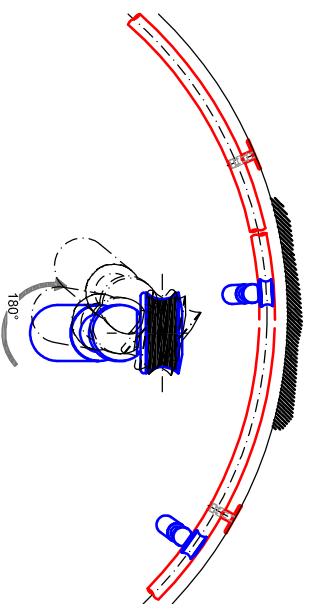

Leiter Anschlusshöhe, bitte bei Bestellung angeben!
Please specify ladder height up to CL of rail in your purchase order!

ST.2100
Bitte bei Bestellung
Ø50 oder Ø60mm angeben.
Please specify Ø50 or
Ø60mm with purchase order.

Beispiel:
-gebogene Laufschiene
-Laufschienradius auf Anfrage

example:
-curved rail
-rail radius on request

Bezeichnung:	Vario - Teleskop- Schiebeleiter mit Edelstahlsprossen
description:	Vario -telescopic sliding ladder with stainless steel rungs
Modell:	SL.6085
CAD-Maßstab:	1:1
CAD-scale:	1:1
Datum:	24.03.2011
date:	24.03.2011