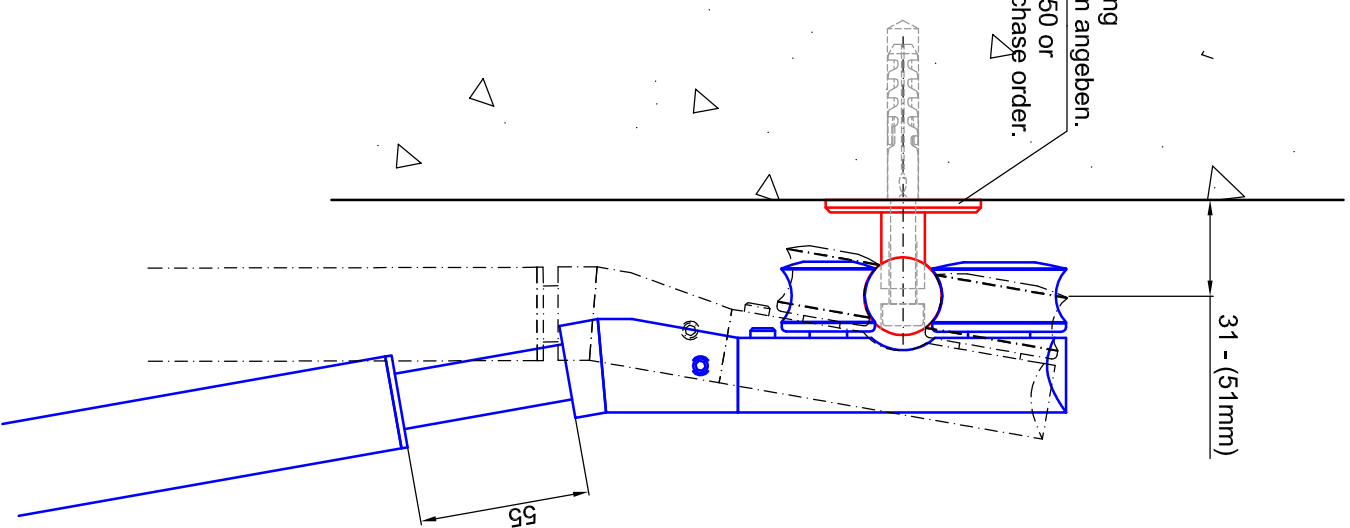

Leiter Anschlusshöhe, bitte bei Bestellung angeben!
Please specify ladder height up to CL of rail in your purchase order!

ST.2100
Bitte bei Bestellung
Ø50 oder Ø60mm angeben.
Please specify Ø50 or
Ø60mm with purchase order.

Beispiel:
-gebogene Laufschiene
-Laufschienradius auf Anfrage

example:
-curved rail
-rail radius on request

Bezeichnung:	Vario - Teleskop- Schiebeleiter mit Edelstahlsprossen
description:	Vario -telescopic sliding ladder with stainless steel rungs
Modell:	SL.6085
CAD-Maßstab:	1:1
CAD-scale:	1:1
Datum:	24.03.2011
date:	24.03.2011