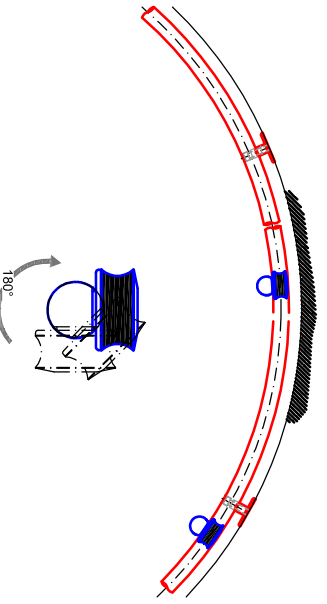

Beispiel:  
-gebogene Lauschiene  
-Lauschieneradius auf Anfrage

example:  
-curved rail  
-rail radius on request

Leiter Anschlusshöhe, bitte bei Bestellung angeben!  
Please specify ladder height up to CL of rail in your purchase order!

ST.2100  
Bitte bei Bestellung  
Ø50 oder Ø60mm angeben.  
Please specify Ø50 or  
Ø60mm with purchase order.

Bezeichnung:  
description:  
Modell:  
model:

Vario - Schiebeleiter mit Edelstahlrossen  
Vario sliding ladder with stainless steel rungs  
SL.6080

CAD-Maßstab:  
CAD-scale:

1:1

Datum:  
date:

24.03.2011

Am Steinbusch 7  
D-48351 Everswinkel  
Tel.: +49(0)2582-9960-0  
Fax: +49(0)2582-9960-128  
www.mwe.de  
info@mwe.de