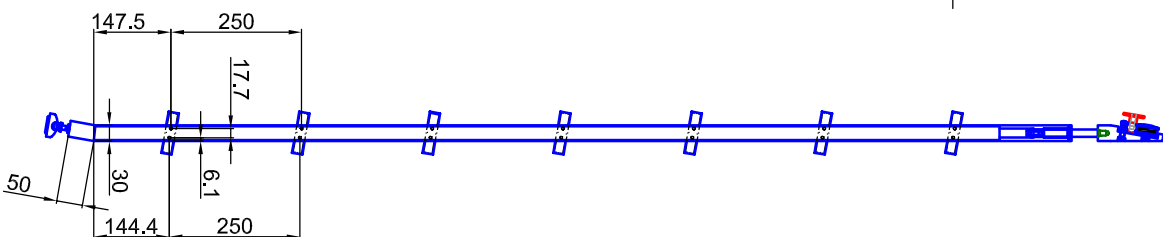

Leiter Anschlusshöhe, bitte bei Bestellung angeben!  
 Ladder fastening height, please specify with purchase order!

ST.2100.MM  
 Bitte bei Bestellung  
 Ø20 oder Ø40mm angeben.  
 Please specify Ø20 or  
 Ø40mm with purchase order.

Bitte den Auslöseschutz  
 mittels Schraube einstellen.  
 Please adjust the safety pin by  
 using the eccentric screw.

Bezeichnung:	Teleskop - Schiebeleiter eckig mit Edelstahlstufen
description:	Square telescopic sliding ladder with stainless steel steps
Modell:	SL.6065.AK.H.E
Model:	
CAD-Maßstab:	1:1
CAD-Scale:	
Datum:	23.02.2011
Date:	