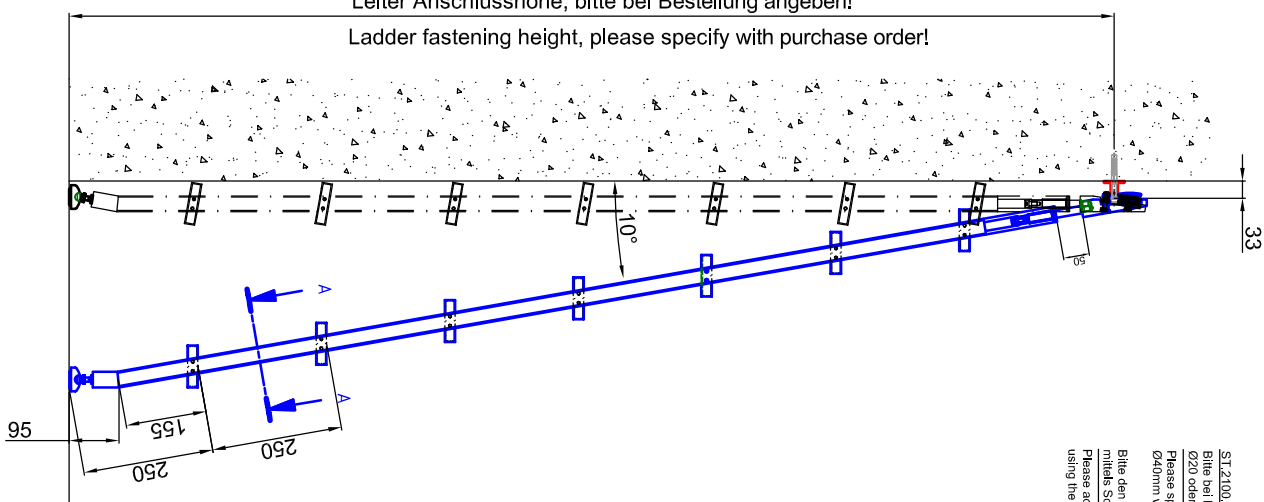

Leiter Anschlusshöhe, bitte bei Bestellung angeben!  
 Ladder fastening height, please specify with purchase order!

ST.2100.MM  
 Bitte bei Bestellung  
 Ø20 oder Ø40mm angeben.  
 Please specify Ø20 or  
 Ø40mm with purchase order.

Bitte den Auslöseschutz  
 mittels Schraube einstellen.  
 Please adjust the safety pin by  
 using the eccentric screw.

Bezeichnung:	Teleskop - Schiebeleiter eckig mit Edelstahlstufen
description:	Square telescopic sliding ladder with stainless steel steps
Modell:	SL.6065.AK.H.E
Model:	
CAD-Maßstab:	1:1
CAD-Scale:	
Datum:	23.02.2011
Date:	