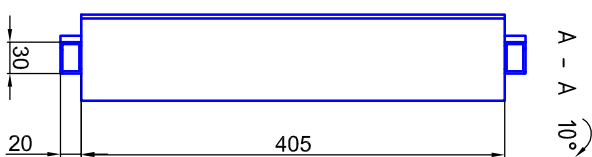

Leiter Anschlusshöhe, bitte bei Bestellung angeben!  
 Ladder fastening height, please specify with purchase order!

ST.2100.MM  
 Bitte bei Bestellung  
 Ø20 oder Ø40mm angeben.  
 Please specify Ø20 or  
 Ø40mm with purchase order.

Bitte den Auslöseschutz  
 mittels Schraube einstellen.  
 Please adjust the safety pin by  
 using the eccentric screw.

Bezeichnung:	Teleskop - Schiebeleiter eckig mit Edelstahlstufen
description:	Square telescopic sliding ladder with stainless steel steps
Modell:	SL.6065.AK.H.E
Model:	
CAD-Maßstab:	1:1
CAD-Scale:	
Datum:	23.02.2011
Date:	