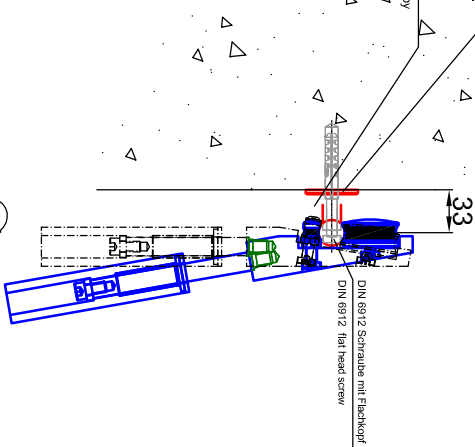

Leiter Anschlusshöhe, bitte bei Bestellung angeben!  
 Ladder fastening height, please specify with purchase order!

ST.2100.MM  
 Bitte bei Bestellung  
 Ø20 oder Ø40mm angeben.  
 Please specify Ø20 or  
 Ø40mm with purchase order.

Bitte den Auslöseschutz  
 mittels Schraube einstellen.  
 Please adjust the safety pin by  
 using the eccentric screw.

Bezeichnung:	Teleskop - Schiebeleiter eckig mit Edelstahlstufen
description:	Square telescopic sliding ladder with stainless steel steps
Modell:	SL.6065.AK.H.E
Model:	
CAD-Maßstab:	1:1
CAD-Scale:	
Datum:	23.02.2011
Date:	