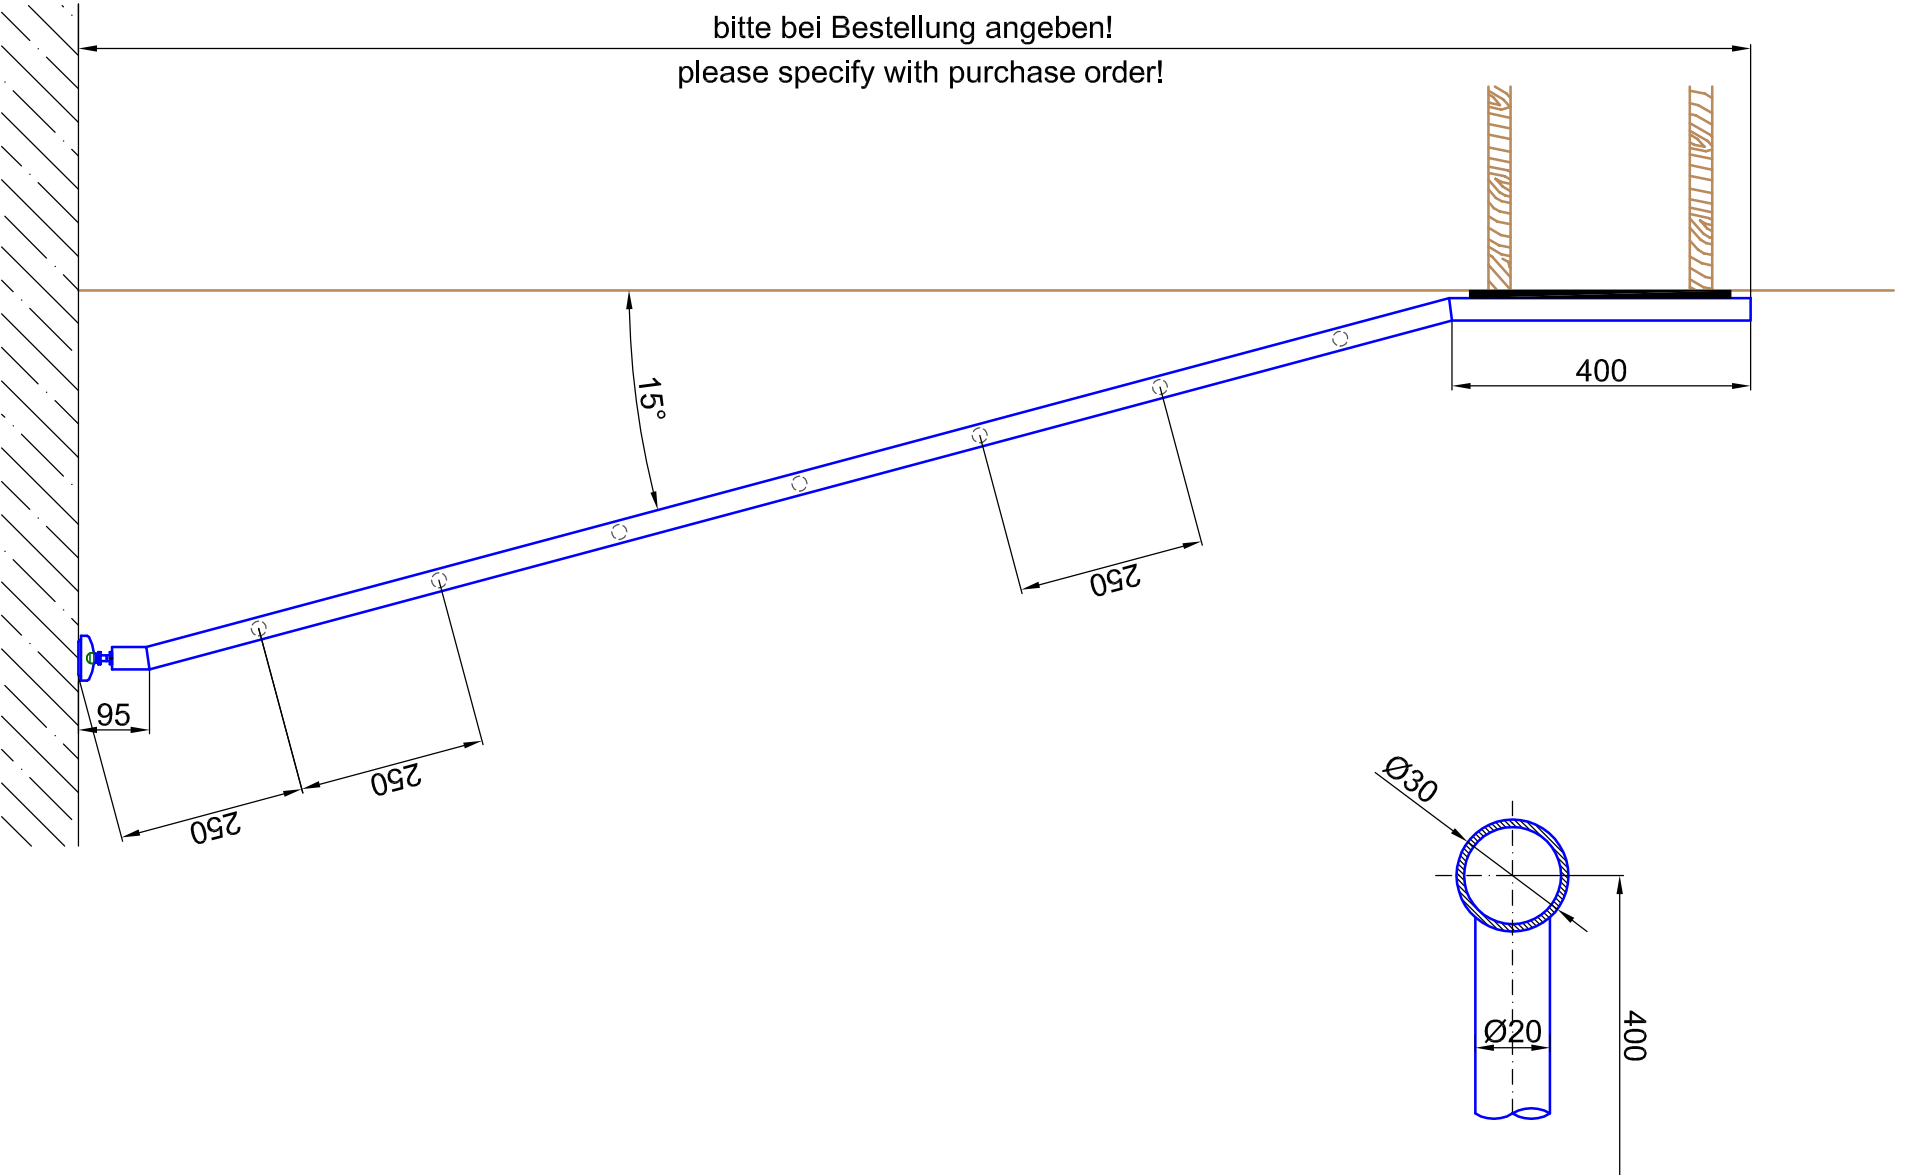

bitte bei Bestellung angeben!  
please specify with purchase order!

Bezeichnung:	Anstellleiter mit Edelstahlsprossen
description:	Positionable ladder with stainless steel rungs
Modell:	SL.6035
model:	
CAD-Maßstab:	1:1
CAD-scale:	
Datum:	22.02.2011
date:	