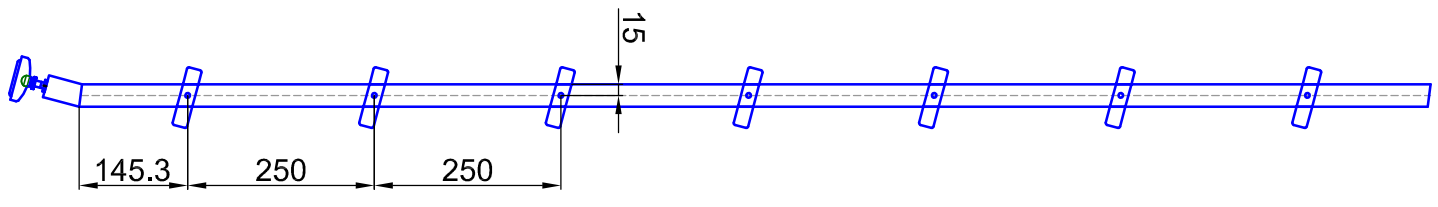

bitte bei Bestellung angeben!
please specify with purchase order!

Bezeichnung:	Anstellleiter mit Edelstahlstufen
description:	Positionable ladder with stainless steel steps
Modell:	SL.6035.H.E
model:	
CAD-Maßstab:	1:1
CAD-scale:	
Datum:	22.02.2011
date:	