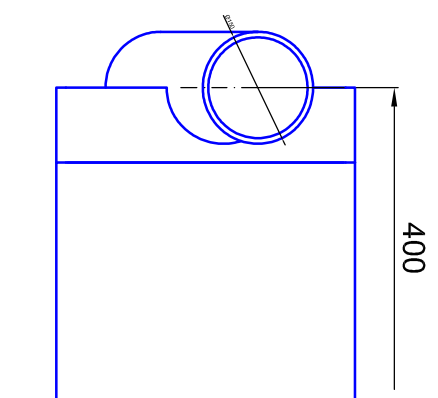

bitte bei Bestellung angeben!
please specify with purchase order!

Bezeichnung:	Anstellleiter mit Edelstahlstufen
description:	Positionable ladder with stainless steel steps
Modell:	SL.6035.H.E
model:	
CAD-Maßstab:	1:1
CAD-scale:	
Datum:	22.02.2011
date:	