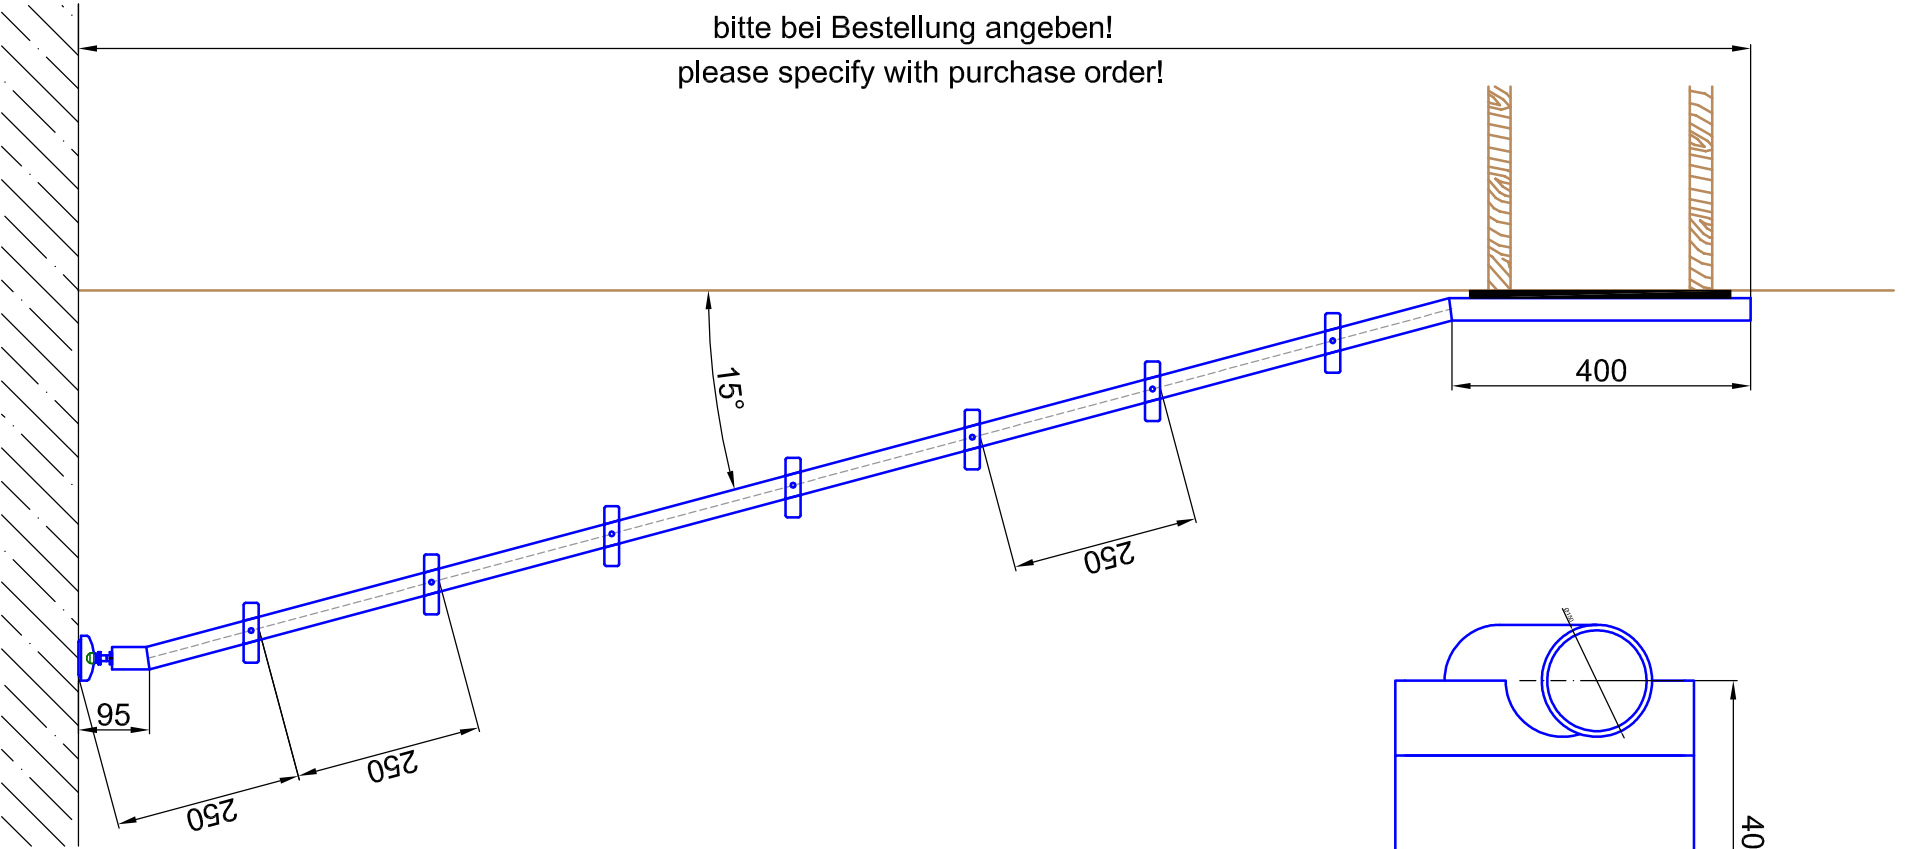

bitte bei Bestellung angeben!
please specify with purchase order!

Bezeichnung:	Anstellleiter mit Edelstahlstufen
description:	Positionable ladder with stainless steel steps
Modell:	SL.6035.H.E
model:	
CAD-Maßstab:	1:1
CAD-scale:	
Datum:	22.02.2011
date:	