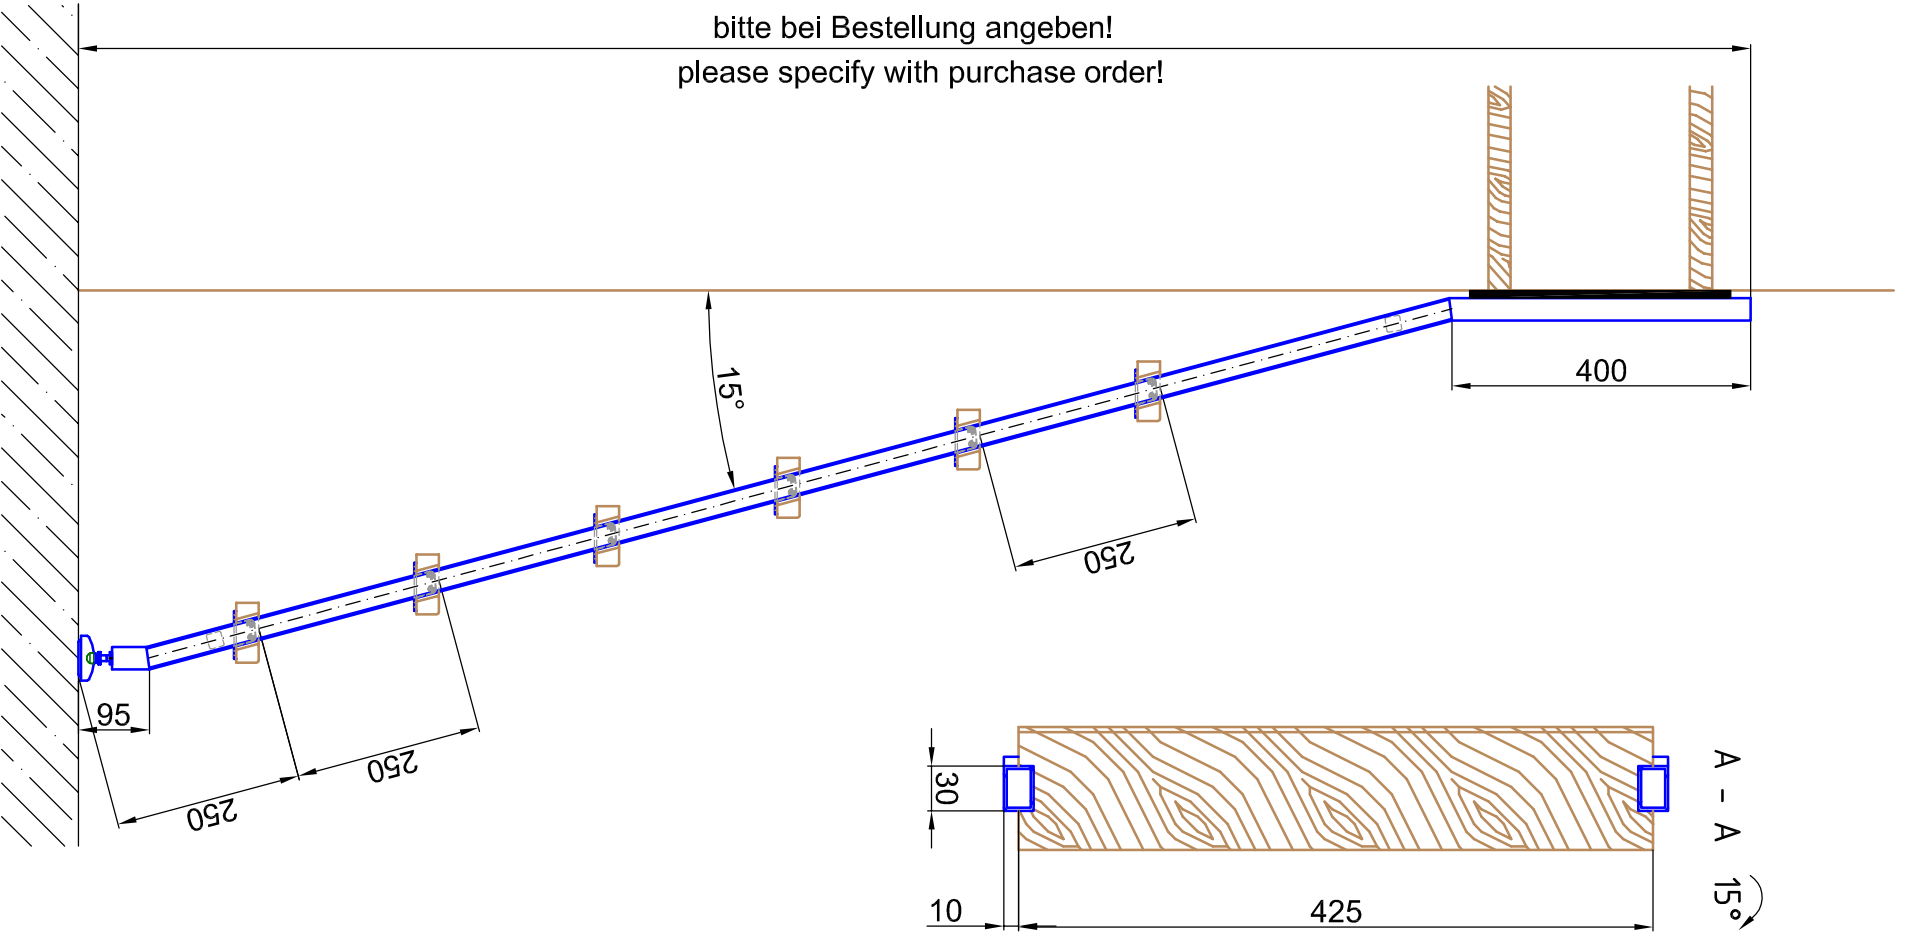

bitte bei Bestellung angeben!  
please specify with purchase order!

Technische Änderungen vorbehalten - subject to change without notice!

Bezeichnung:	Anstellleiter eckig für Holzstufen
description:	Square positionable ladder prepared to receive wooden steps
Modell:	SL.6035.AK.H
model:	
CAD-Maßstab:	1:1
CAD-scale:	
Datum:	22.02.2011
date:	