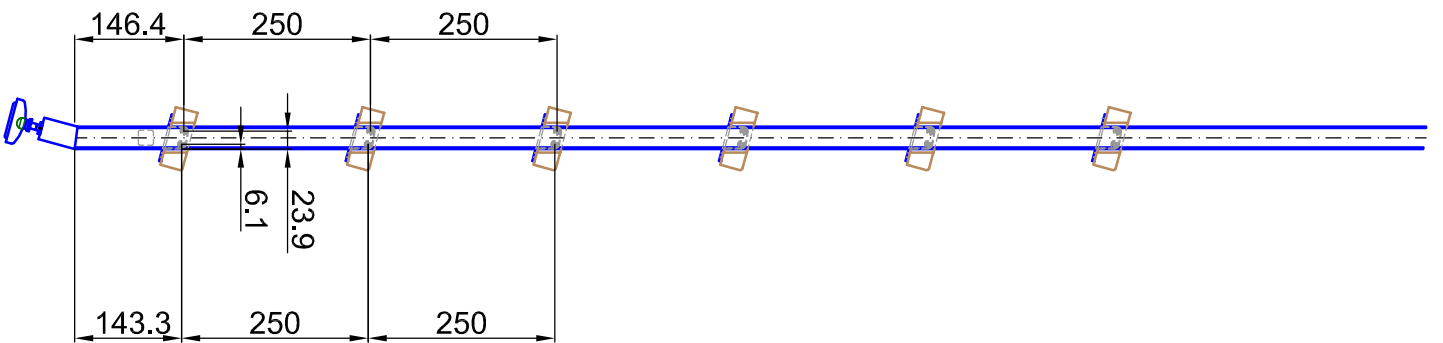

bitte bei Bestellung angeben!  
please specify with purchase order!

Technische Änderungen vorbehalten - subject to change without notice!

Bezeichnung:	Anstellleiter eckig für Holzstufen
description:	Square positionable ladder prepared to receive wooden steps
Modell:	SL.6035.AK.H
model:	
CAD-Maßstab:	1:1
CAD-scale:	
Datum:	22.02.2011
date:	