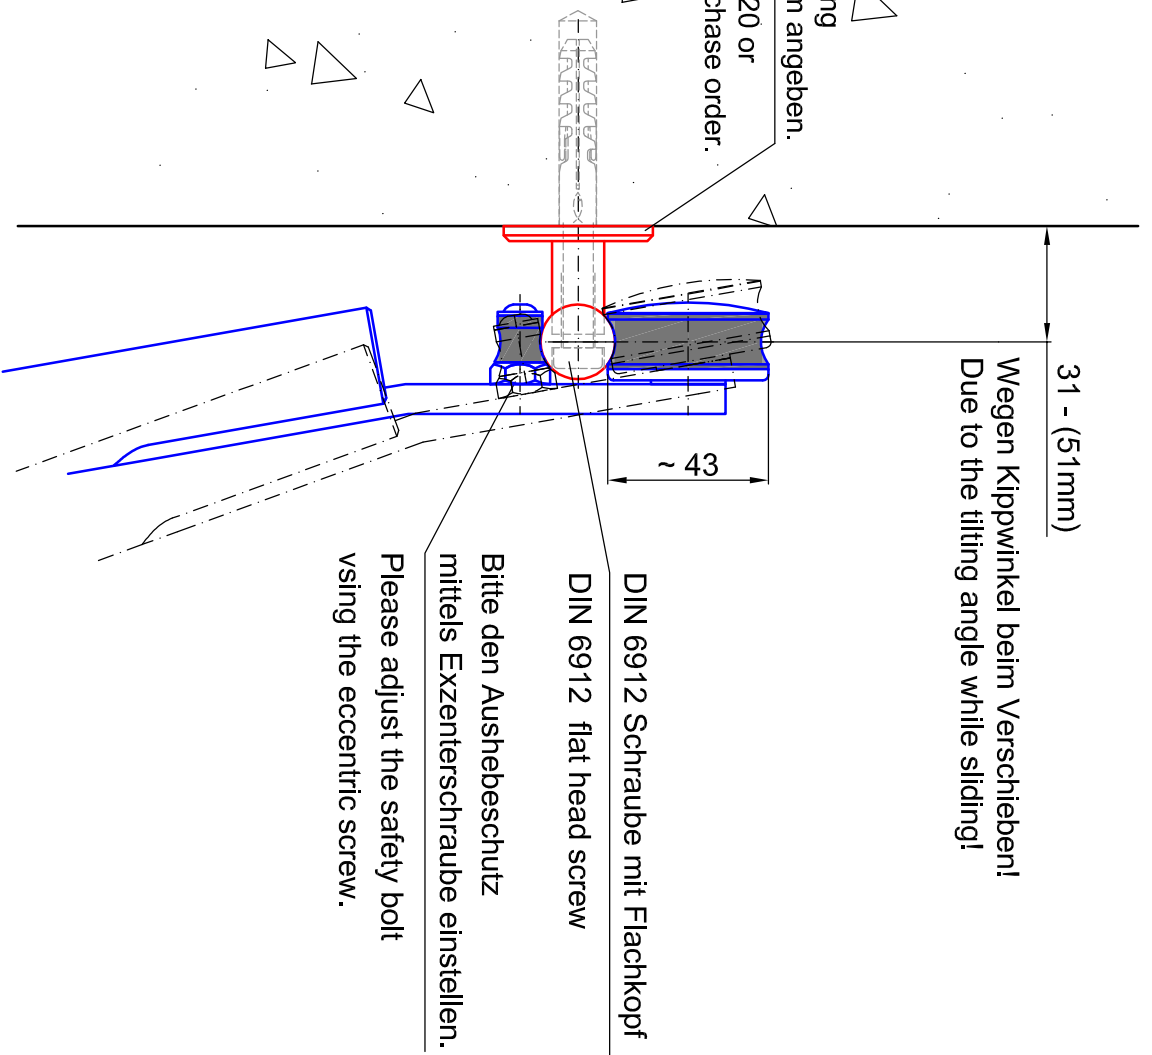

Leiter Anschlusshöhe, bitte bei Bestellung angeben!
 Ladder fastening height, please specify ladder height up to center line of rail in your purchase order!

ST.2100.MM
 Bitte bei Bestellung
 Ø20 oder Ø40mm angeben.
 Please specify Ø20 or
 Ø40mm with purchase order.

Technische Änderungen vorbehalten - subject to change without notice!

Bezeichnung:	Schiebeleiter mit Edelstahlsprossen	CAD-Maßstab:	1:1	Datum:	22.02.2011
description:	Sliding ladder with stainless steel rungs	CAD-scale:		date:	
Modell:	SL.6020				
model:					