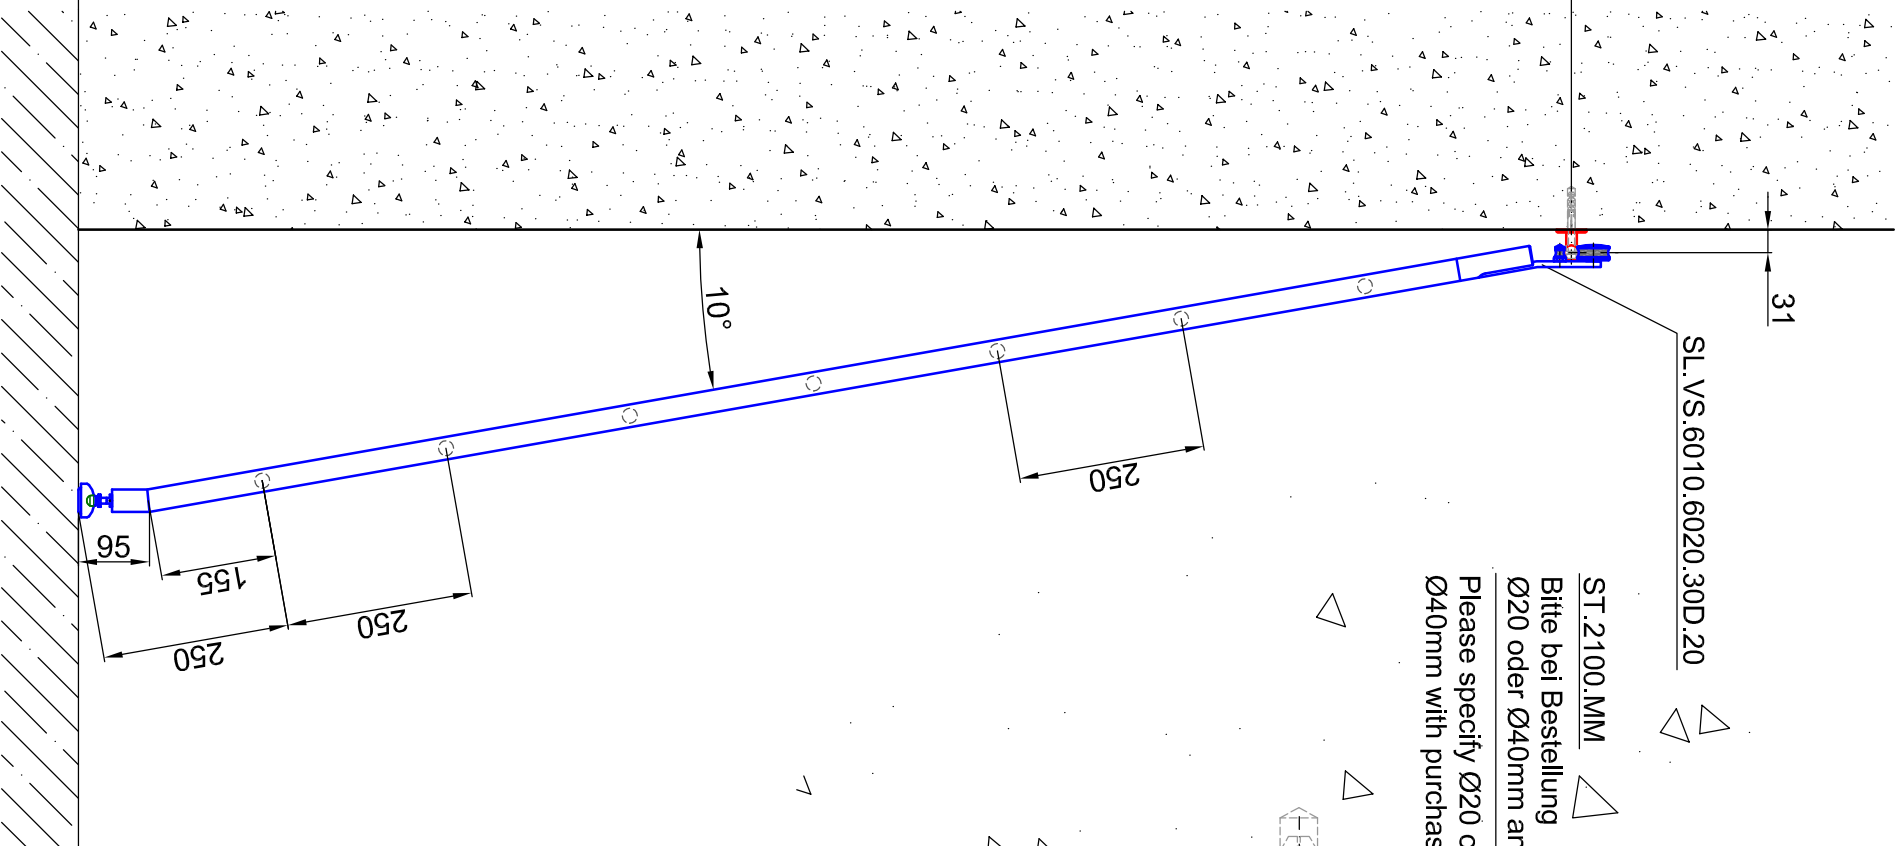

Leiter Anschlusshöhe, bitte bei Bestellung angeben!
 Ladder fastening height, please specify ladder height up to center line of rail in your purchase order!

ST.2100.MM
 Bitte bei Bestellung
 Ø20 oder Ø40mm angeben.
 Please specify Ø20 or
 Ø40mm with purchase order.

Technische Änderungen vorbehalten - subject to change without notice!

Bezeichnung:	Schiebeleiter mit Edelstahlsprossen	CAD-Maßstab:	1:1	Datum:	22.02.2011
description:	Sliding ladder with stainless steel rungs	CAD-scale:		date:	
Modell:	SL.6020				
model:					