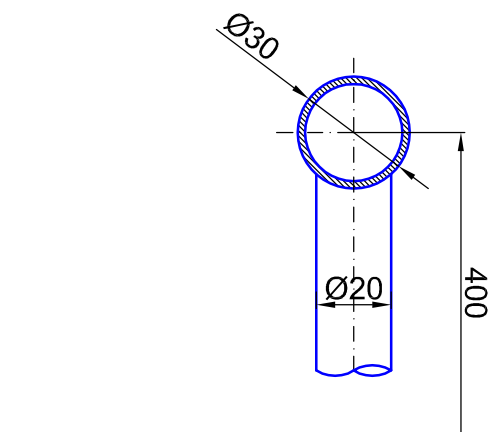

Leiter Anschlusshöhe, bitte bei Bestellung angeben!
 Ladder fastening height, please specify ladder height up to center line of rail in your purchase order!

ST.2100.MM
 Bitte bei Bestellung
 Ø20 oder Ø40mm angeben.
 Please specify Ø20 or
 Ø40mm with purchase order.

Technische Änderungen vorbehalten - subject to change without notice!

Bezeichnung:	Schiebeleiter mit Edelstahlsprossen	CAD-Maßstab:	1:1	Datum:	22.02.2011
description:	Sliding ladder with stainless steel rungs	CAD-scale:		date:	
Modell:	SL.6020				
model:					