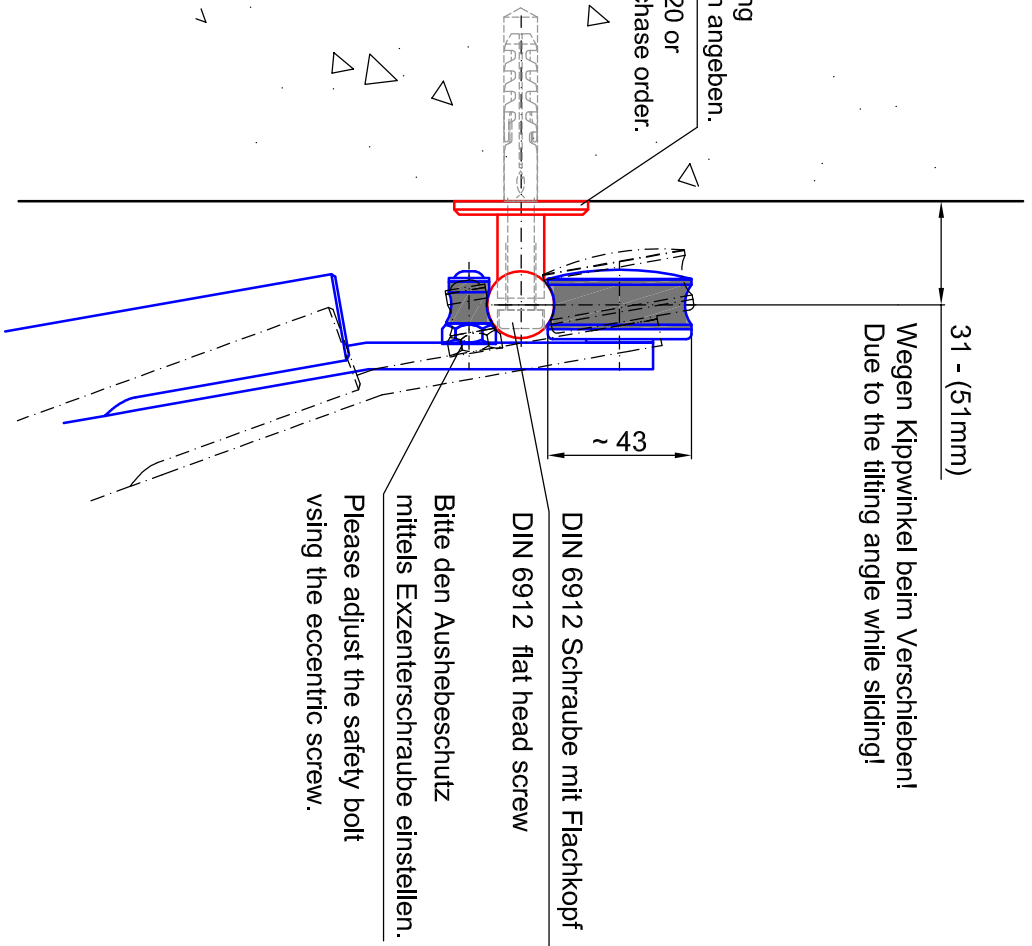

Leiter Anschlusshöhe, bitte bei Bestellung angeben!
 Ladder fastening height, please specify ladder height up to center line of rail in your purchase order!

ST.2100.MM
 Bitte bei Bestellung
 Ø20 oder Ø40mm angeben.
 Please specify Ø20 or
 Ø40mm with purchase order.

31 - (51mm)
 Wegen Kippwinkel beim Verschieben!
 Due to the tilting angle while sliding!

Bezeichnung:	Schiebeleiter mit Edelstahlstufen
description:	Sliding ladder with stainless steel steps
Modell:	SL.6010.E
Model:	SL.6010.E
CAD-Maßstab:	1:1
CAD-scale:	1:1
Datum:	22.02.2011
date:	22.02.2011