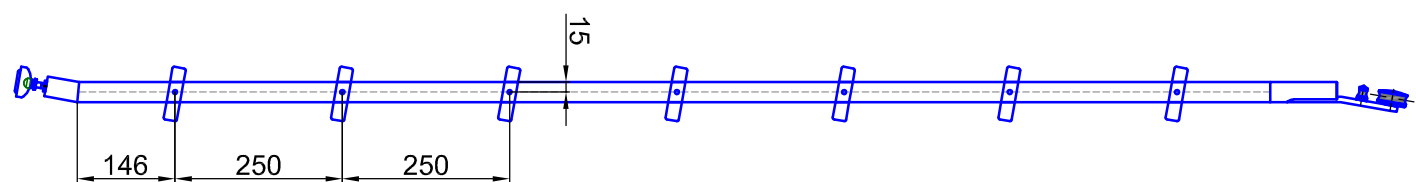

Leiter Anschlusshöhe, bitte bei Bestellung angeben!
 Ladder fastening height, please specify ladder height up to center line of rail in your purchase order!

ST.2100.MM
 Bitte bei Bestellung
 Ø20 oder Ø40mm angeben.
 Please specify Ø20 or
 Ø40mm with purchase order.

31 - (51mm)
 Wegen Kippwinkel beim Verschieben!
 Due to the tilting angle while sliding!

Bezeichnung:	Schiebeleiter mit Edelstahlstufen
description:	Sliding ladder with stainless steel steps
Modell:	SL.6010.E
Model:	SL.6010.E
CAD-Maßstab:	1:1
CAD-scale:	1:1
Datum:	22.02.2011
date:	22.02.2011