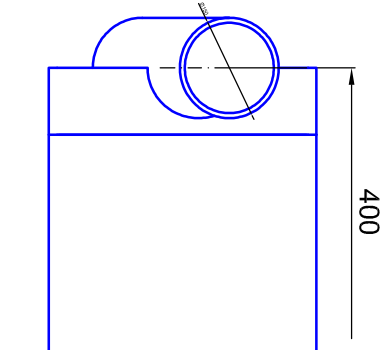

Leiter Anschlusshöhe, bitte bei Bestellung angeben!
 Ladder fastening height, please specify ladder height up to center line of rail in your purchase order!

ST.2100.MM
 Bitte bei Bestellung
 Ø20 oder Ø40mm angeben.
 Please specify Ø20 or
 Ø40mm with purchase order.

31 - (51mm)
 Wegen Kippwinkel beim Verschieben!
 Due to the tilting angle while sliding!

Bezeichnung:	Schiebeleiter mit Edelstahlstufen
description:	Sliding ladder with stainless steel steps
Modell:	SL.6010.E
Model:	SL.6010.E
CAD-Maßstab:	1:1
CAD-scale:	1:1
Datum:	22.02.2011
date:	22.02.2011