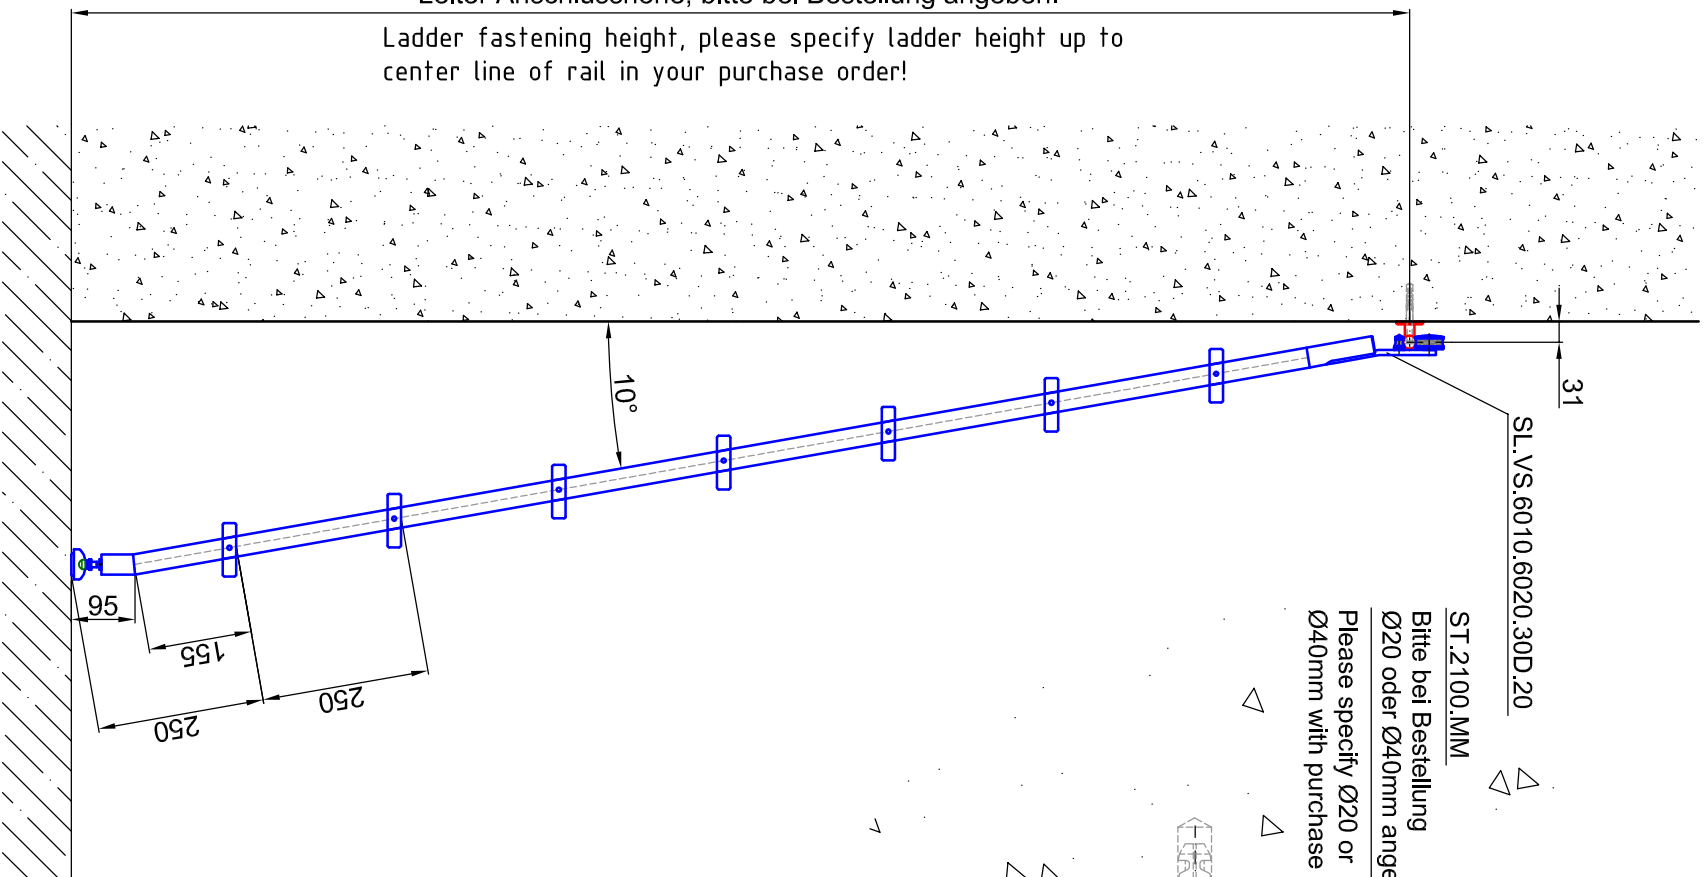

Leiter Anschlusshöhe, bitte bei Bestellung angeben!
 Ladder fastening height, please specify ladder height up to center line of rail in your purchase order!

ST.2100.MM
 Bitte bei Bestellung
 Ø20 oder Ø40mm angeben.
 Please specify Ø20 or
 Ø40mm with purchase order.

31 - (51mm)
 Wegen Kippwinkel beim Verschieben!
 Due to the tilting angle while sliding!

Bezeichnung:	Schiebeleiter mit Edelstahlstufen
description:	Sliding ladder with stainless steel steps
Modell:	SL.6010.E
Model:	SL.6010.E
CAD-Maßstab:	1:1
CAD-scale:	1:1
Datum:	22.02.2011
date:	22.02.2011