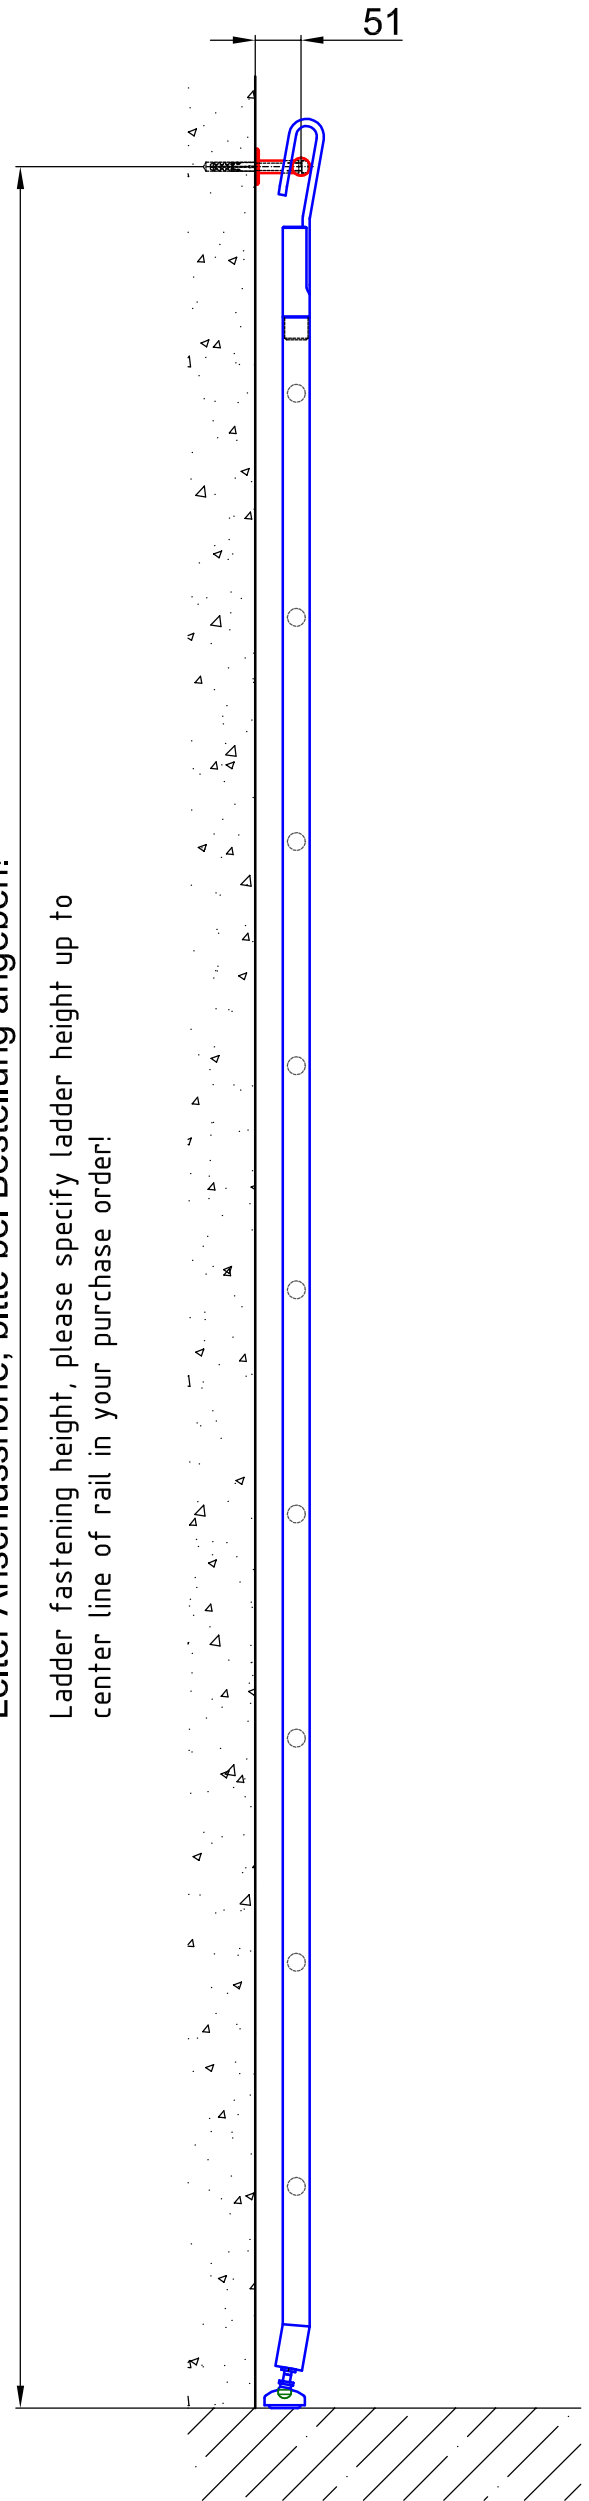

Anstellbar bis zu einer
Laufschienehöhe von 3000 mm.

Leiter Anschlusshöhe, bitte bei Bestellung angeben!

Ladder fastening height, please specify ladder height up to
center line of rail in your purchase order!

Leiter Anschlusshöhe, bitte bei Bestellung angeben!

Ladder fastening height, please specify ladder height up to
center line of rail in your purchase order!

Technische Änderungen vorbehalten - subject to change without notice!

Edelstahlmanufaktur GmbH

Am Steinbusch 7
D-48351 Everswinkel

Tel.: +49(0)2582-9960-0
Fax: +49(0)2582-9960-128

www.mwe.de
info@mwe.de

Bezeichnung:	Einhängeleiter mit Edelstahlstufen		
description:	Hook ladder with stainless steel rungs		
Modell: model:	SL.6005	CAD-Maßstab: CAD-scale:	1:1
		Datum: date:	22.02.2011