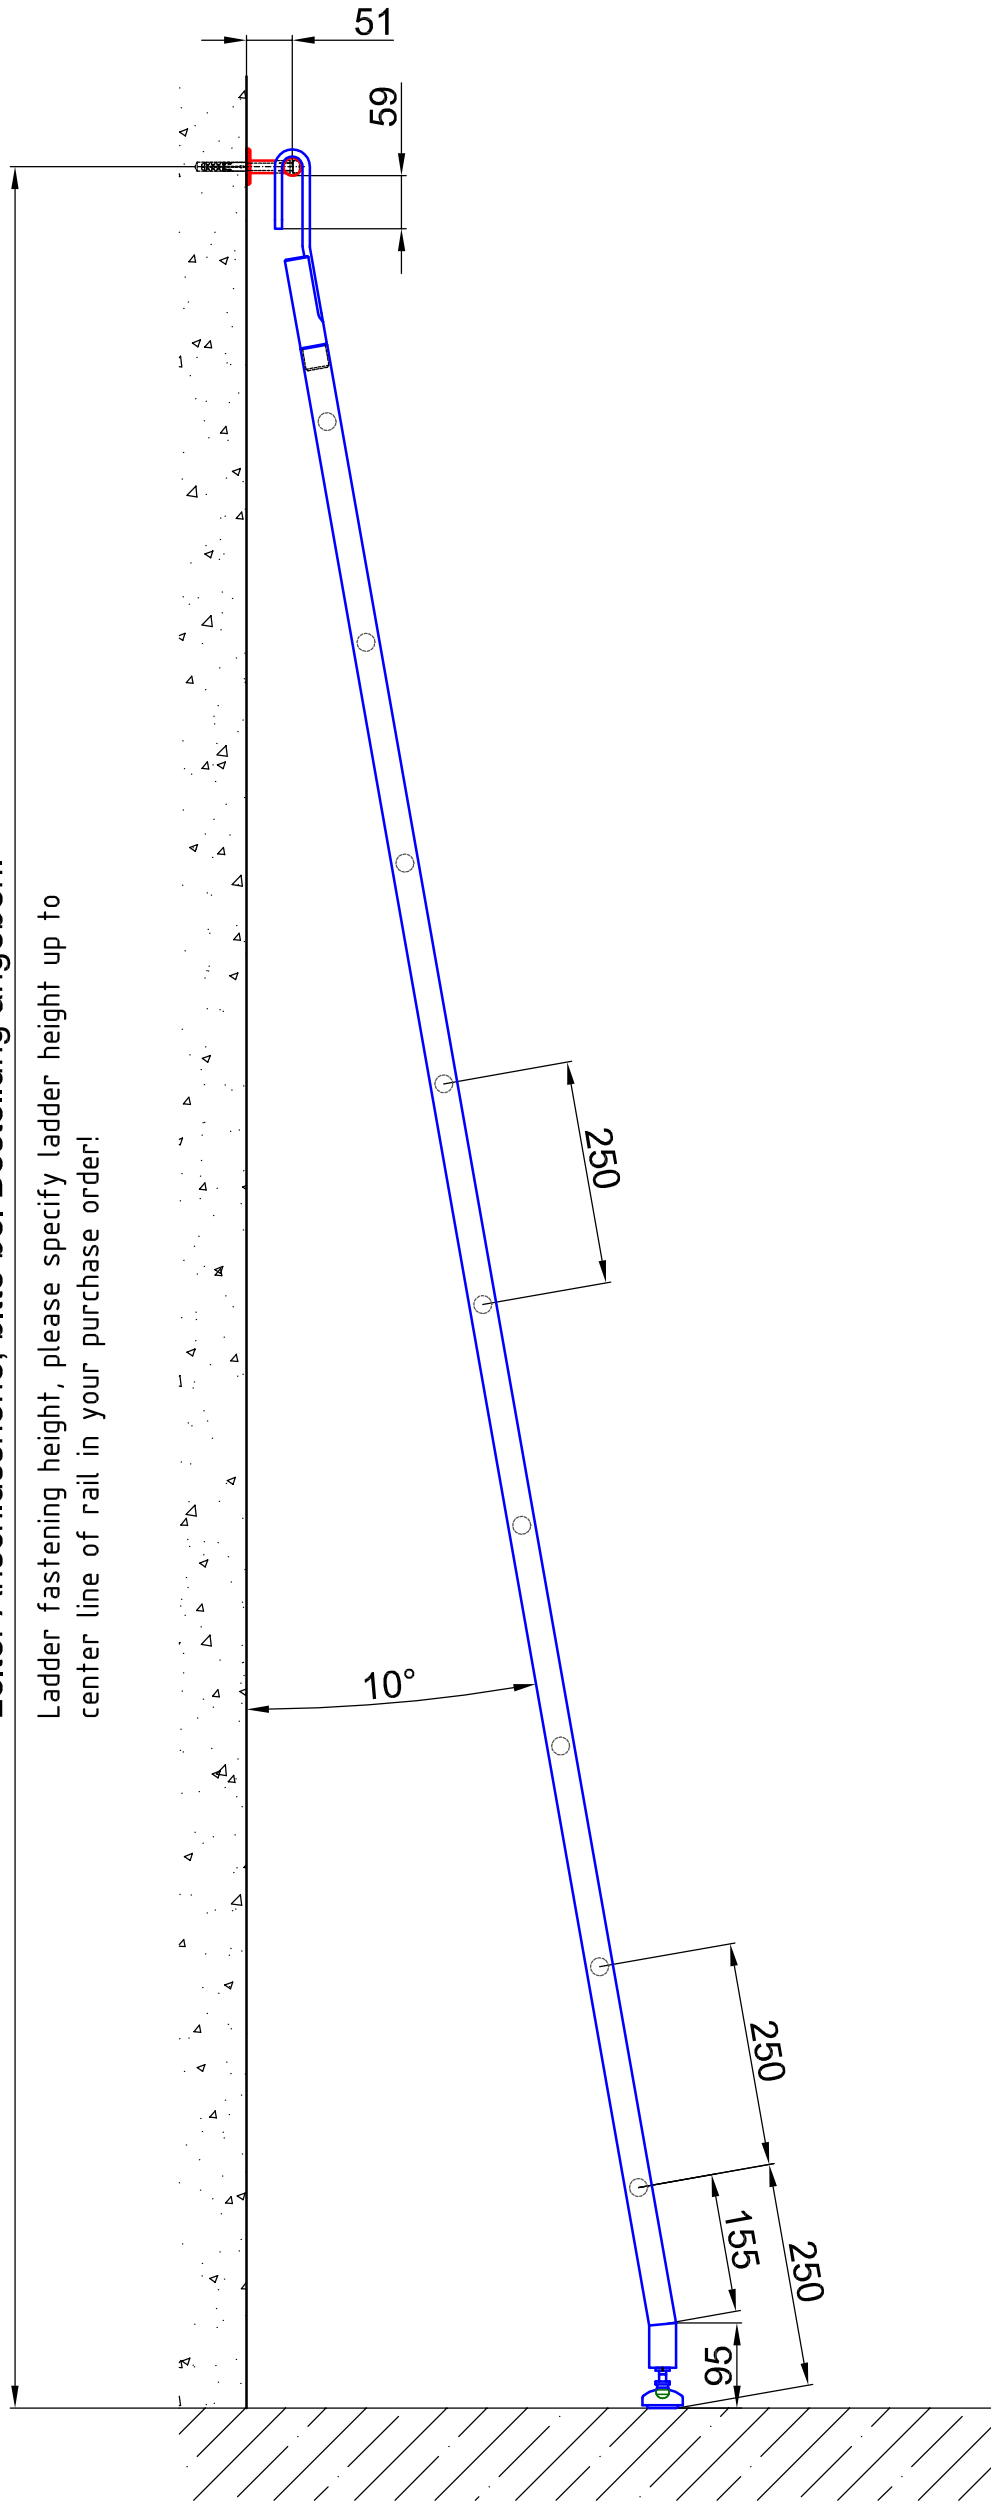

Anstellbar bis zu einer
Laufschienehöhe von 3000 mm.

Leiter Anschlusshöhe, bitte bei Bestellung angeben!

Ladder fastening height, please specify ladder height up to
center line of rail in your purchase order!

Leiter Anschlusshöhe, bitte bei Bestellung angeben!

Ladder fastening height, please specify ladder height up to
center line of rail in your purchase order!

Technische Änderungen vorbehalten - subject to change without notice!

Edelstahlmanufaktur GmbH

Am Steinbusch 7
D-48351 Everswinkel

Tel.: +49(0)2582-9960-0
Fax: +49(0)2582-9960-128

www.mwe.de
info@mwe.de

Bezeichnung:	Einhängeleiter mit Edelstahlstufen		
description:	Hook ladder with stainless steel rungs		
Modell: model:	SL.6005	CAD-Maßstab: CAD-scale:	1:1
		Datum: date:	22.02.2011