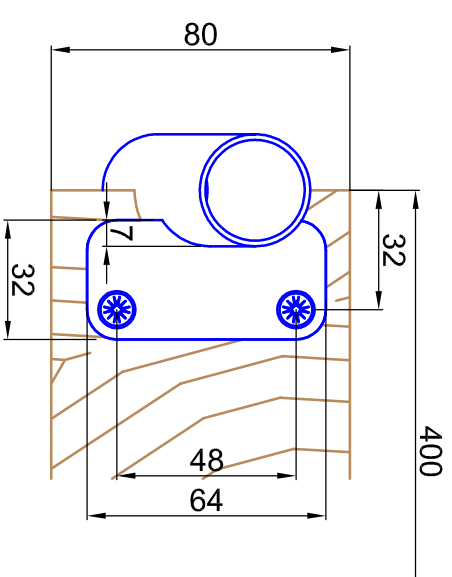

Leiter Anschlusshöhe, bitte bei Bestellung angeben!
Ladder fastening height, please specify ladder height up to center line of rail in your purchase order!

ST.2100.MM
Bitte bei Bestellung
Ø20 oder Ø40mm angeben.
Please specify Ø20 or
Ø40mm with purchase order.

Bezeichnung:	Einhängelleiter für Holzstufen
description:	Hook ladder prepared to receive wooden steps
Modell:	SL.6005.H
model:	SL.6005.H
CAD-Maßstab:	1:1
CAD-scale:	1:1
Datum:	22.02.2011
date:	22.02.2011