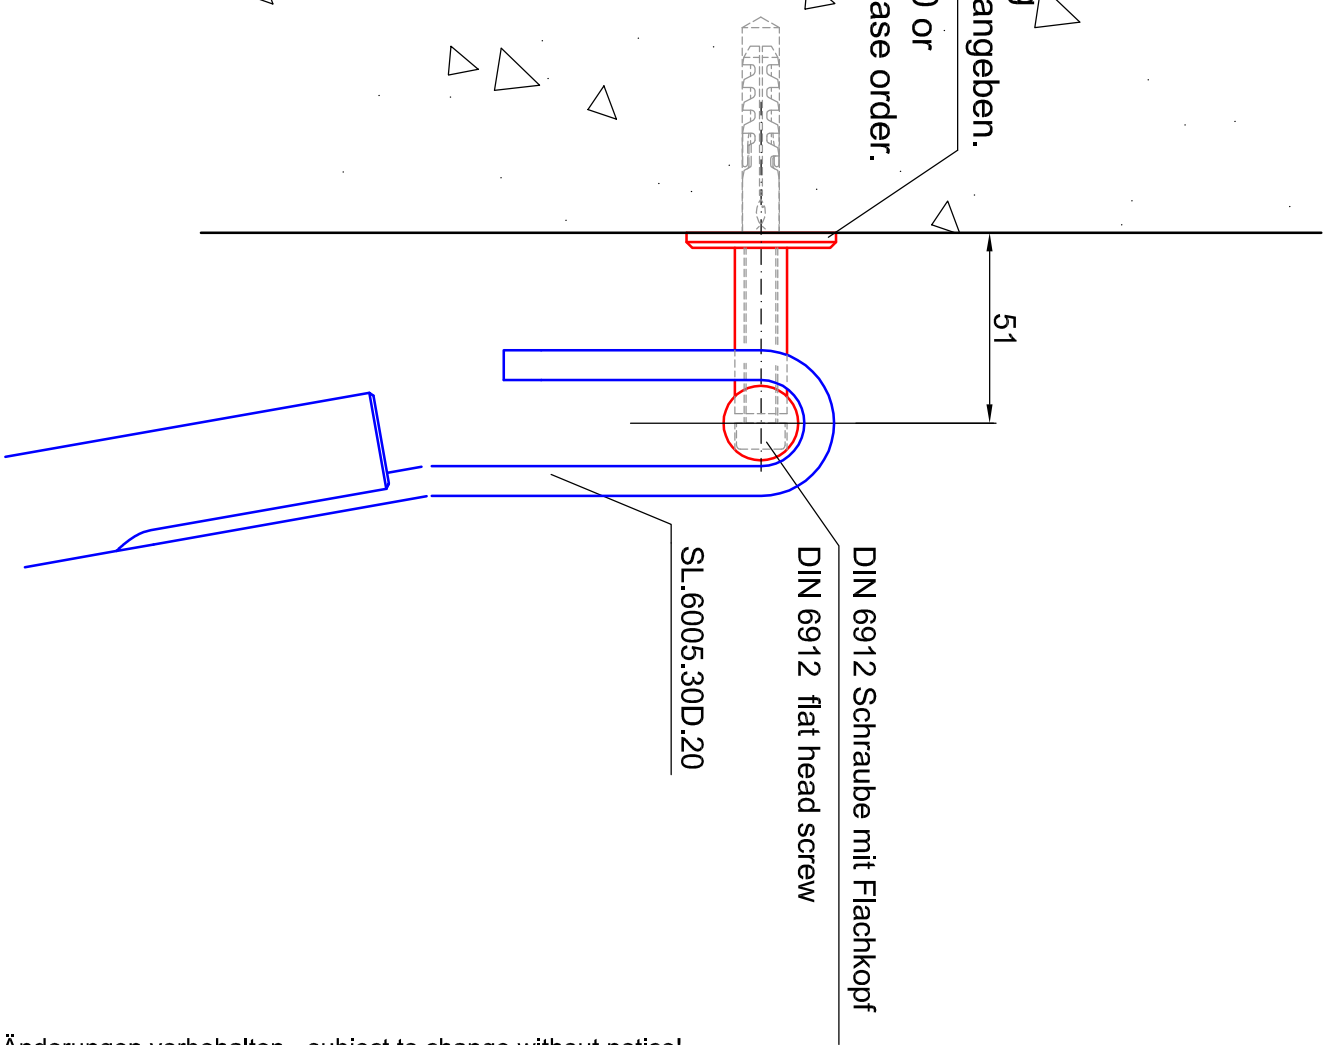

Leiter Anschlusshöhe, bitte bei Bestellung angeben!
Ladder fastening height, please specify ladder height up to center line of rail in your purchase order!

ST.2100.MM
Bitte bei Bestellung
Ø20 oder Ø40mm angeben.
Please specify Ø20 or
Ø40mm with purchase order.

Bezeichnung:	Einhängelleiter für Holzstufen
description:	Hook ladder prepared to receive wooden steps
Modell:	SL.6005.H
model:	SL.6005.H
CAD-Maßstab:	1:1
CAD-scale:	1:1
Datum:	22.02.2011
date:	22.02.2011