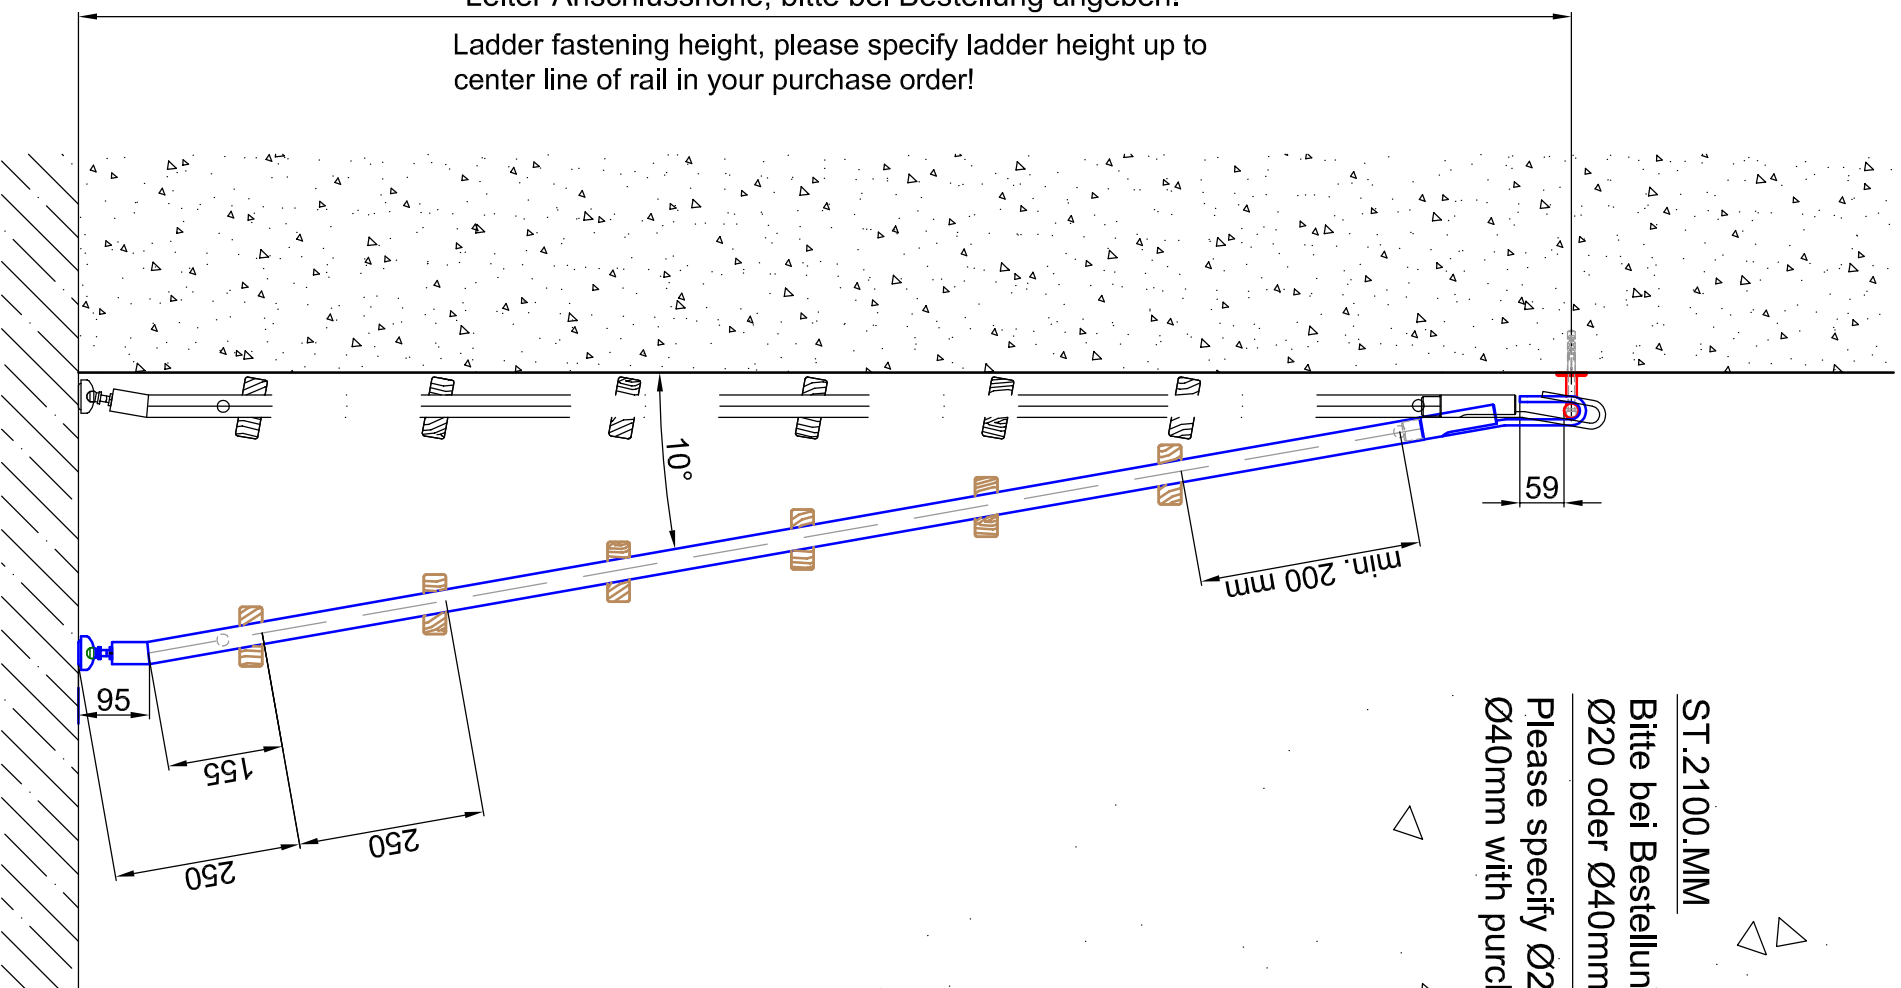

Leiter Anschlusshöhe, bitte bei Bestellung angeben!
Ladder fastening height, please specify ladder height up to center line of rail in your purchase order!

ST.2100.MM
Bitte bei Bestellung
Ø20 oder Ø40mm angeben.
Please specify Ø20 or
Ø40mm with purchase order.

Bezeichnung:	Einhängelleiter für Holzstufen
description:	Hook ladder prepared to receive wooden steps
Modell:	SL.6005.H
model:	SL.6005.H
CAD-Maßstab:	1:1
CAD-scale:	1:1
Datum:	22.02.2011
date:	22.02.2011