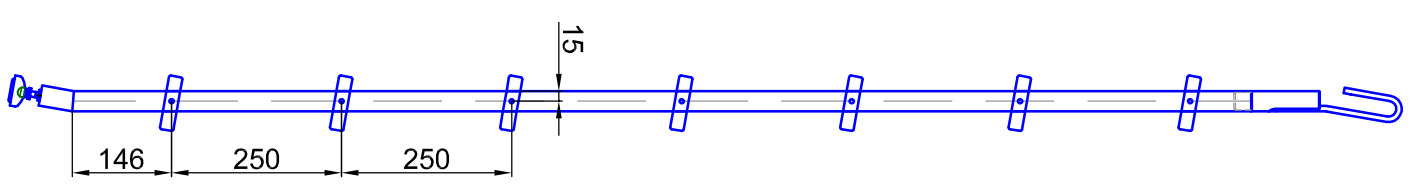

Leiter Anschlusshöhe, bitte bei Bestellung angeben!
Ladder fastening height, please specify ladder height up to center line of rail in your purchase order!

ST.2100.MM
Bitte bei Bestellung
Ø20 oder Ø40mm angeben.
Please specify Ø20 or
Ø40mm with purchase order.

Bezeichnung:	Einhängeleiter mit Edelstahlstufen
description:	Hook ladder with stainless steel steps
Modell:	SL.6005.H.E
model:	
CAD-Maßstab:	1:1
CAD-scale:	
Datum:	22.02.2011
date:	

MWE
Edelstahlmanufaktur GmbH
Am Steinbusch 7
D-48351 Everswinkel
Tel.: +49(0)2582-9960-0
Fax: +49(0)2582-9960-128
www.mwe.de
info@mwe.de