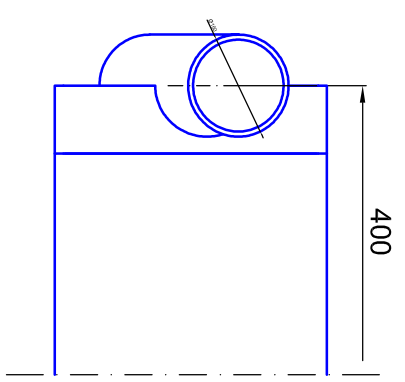

Leiter Anschlusshöhe, bitte bei Bestellung angeben!
Ladder fastening height, please specify ladder height up to center line of rail in your purchase order!

ST.2100.MM
Bitte bei Bestellung
Ø20 oder Ø40mm angeben.
Please specify Ø20 or
Ø40mm with purchase order.

Bezeichnung:	Einhängeleiter mit Edelstahlstufen
description:	Hook ladder with stainless steel steps
Modell:	SL.6005.H.E
model:	
CAD-Maßstab:	1:1
CAD-scale:	
Datum:	22.02.2011
date:	

MWE
Edelstahlmanufaktur GmbH
Am Steinbusch 7
D-48351 Everswinkel
Tel.: +49(0)2582-9960-0
Fax: +49(0)2582-9960-128
www.mwe.de
info@mwe.de