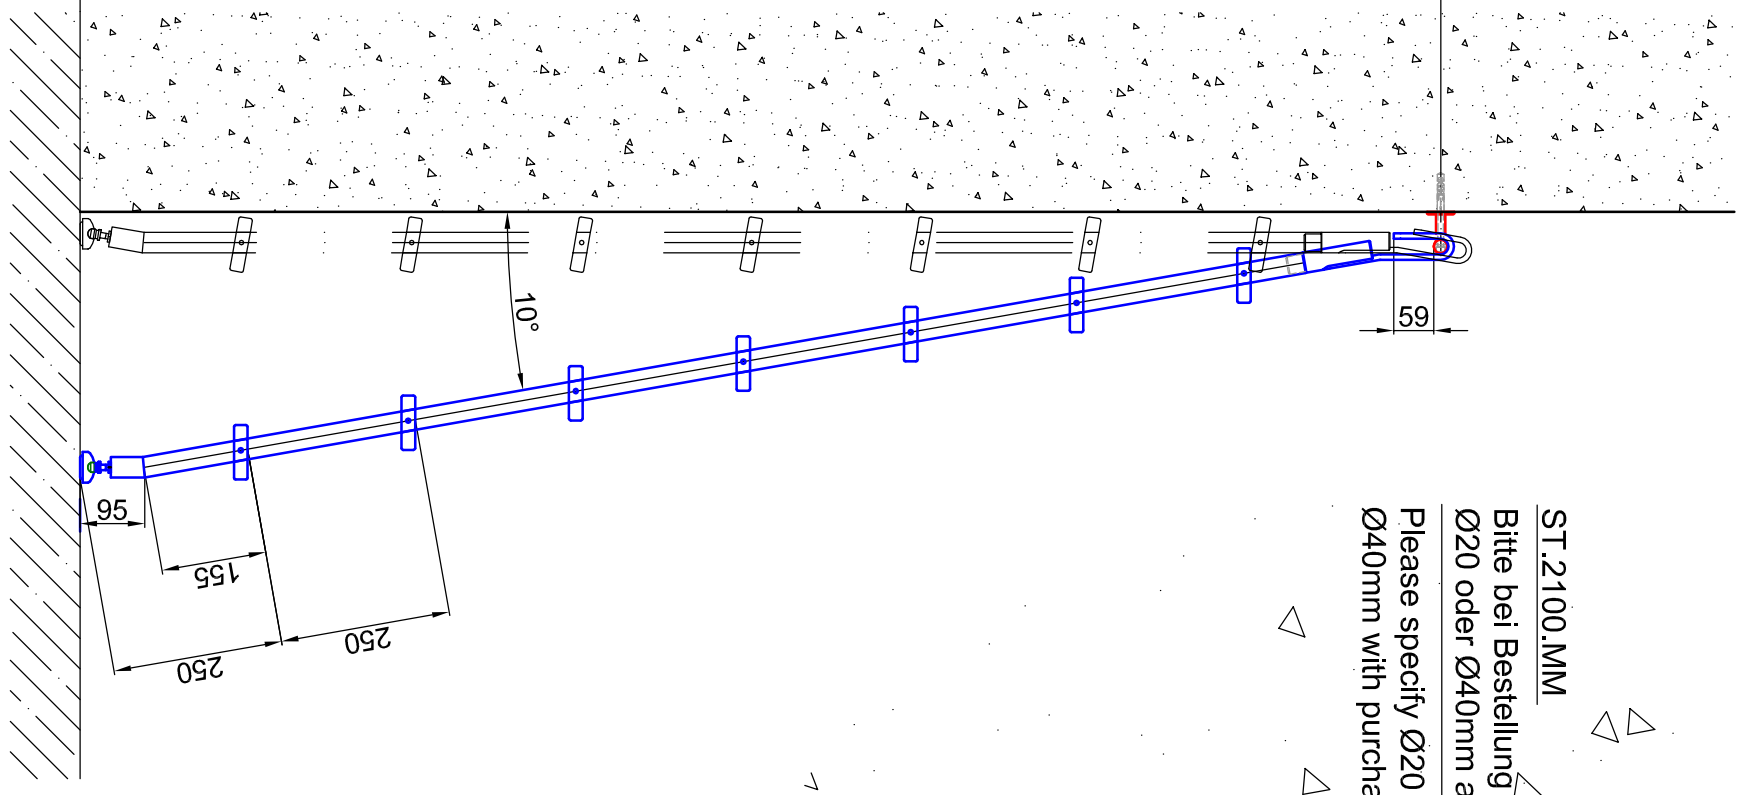

Leiter Anschlusshöhe, bitte bei Bestellung angeben!
Ladder fastening height, please specify ladder height up to center line of rail in your purchase order!

ST.2100.MM
Bitte bei Bestellung
Ø20 oder Ø40mm angeben.
Please specify Ø20 or
Ø40mm with purchase order.

Bezeichnung:	Einhängeleiter mit Edelstahlstufen
description:	Hook ladder with stainless steel steps
Modell:	SL.6005.H.E
model:	
CAD-Maßstab:	1:1
CAD-scale:	
Datum:	22.02.2011
date:	

MWE
Edelstahlmanufaktur GmbH
Am Steinbusch 7
D-48351 Everswinkel
Tel.: +49(0)2582-9960-0
Fax: +49(0)2582-9960-128
www.mwe.de
info@mwe.de