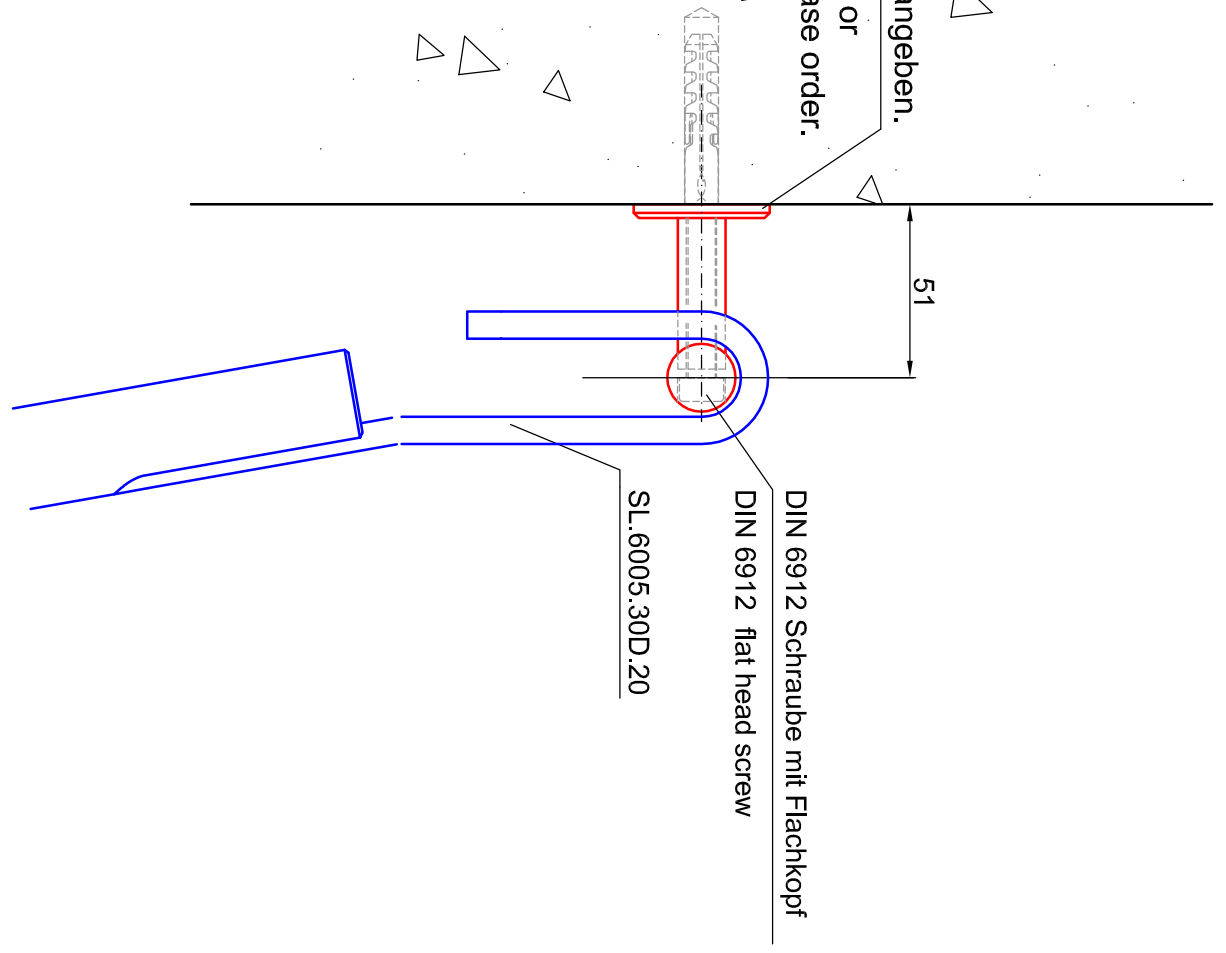

Leiter Anschlusshöhe, bitte bei Bestellung angeben!
Ladder fastening height, please specify ladder height up to center line of rail in your purchase order!

ST.2100.MM
Bitte bei Bestellung
Ø20 oder Ø40mm angeben.
Please specify Ø20 or
Ø40mm with purchase order.

Bezeichnung:	Einhängeleiter mit Edelstahlstufen
description:	Hook ladder with stainless steel steps
Modell:	SL.6005.H.E
model:	
CAD-Maßstab:	1:1
CAD-scale:	
Datum:	22.02.2011
date:	

MWE
Edelstahlmanufaktur GmbH
Am Steinbusch 7
D-48351 Everswinkel
Tel.: +49(0)2582-9960-0
Fax: +49(0)2582-9960-128
www.mwe.de
info@mwe.de