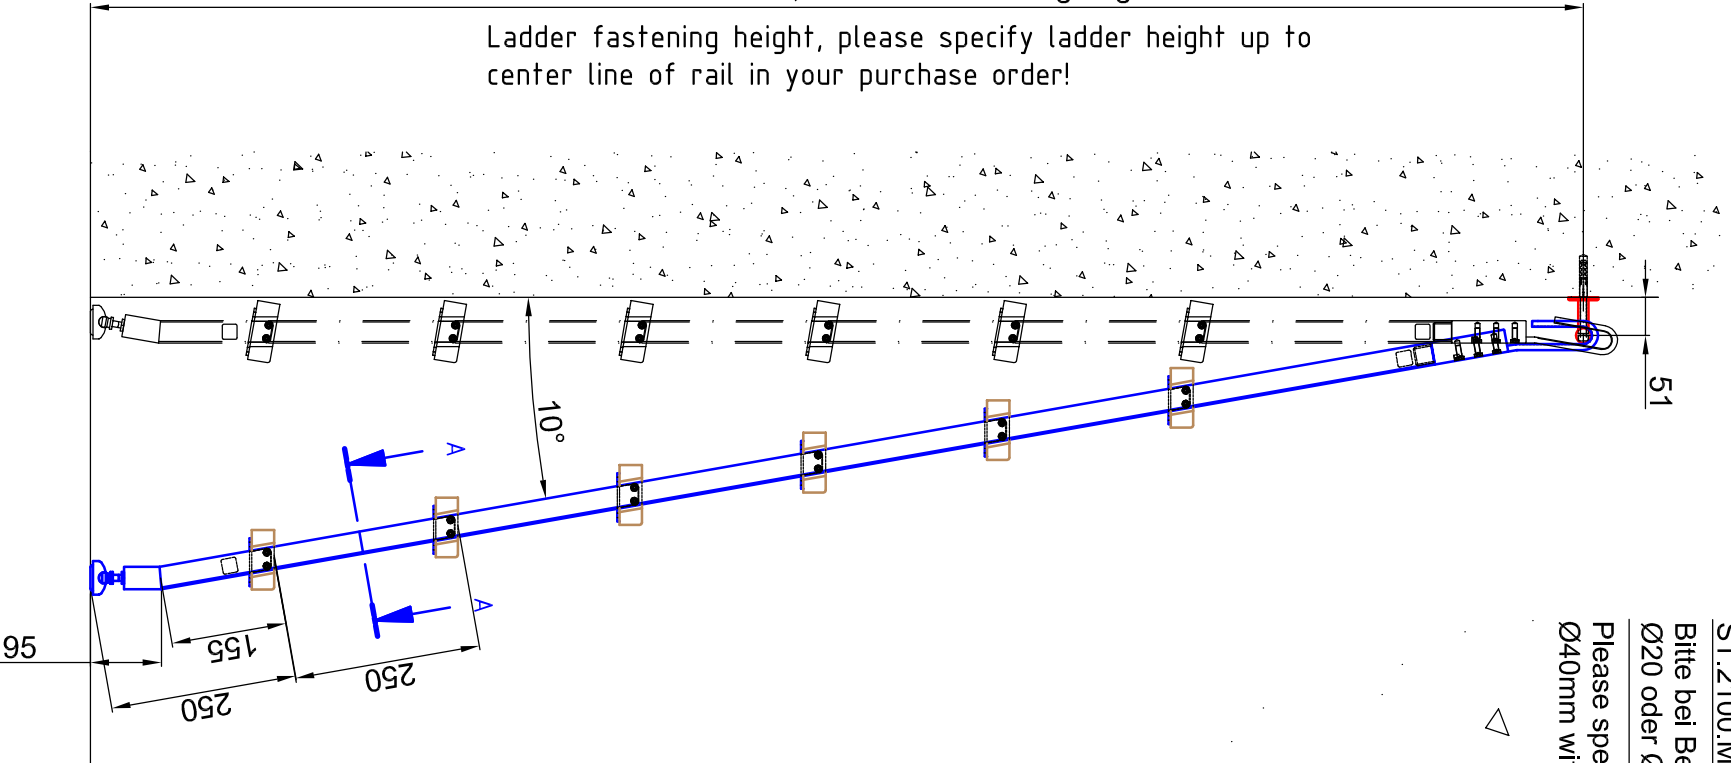

Leiter Anschlusshöhe, bitte bei Bestellung angeben!
Ladder fastening height, please specify ladder height up to center line of rail in your purchase order!

ST.2100.MM
Bitte bei Bestellung
Ø20 oder Ø40mm angeben.
Please specify Ø20 or
Ø40mm with purchase order.

Technische Änderungen vorbehalten - subject to change without notice!

| | |
|--------------|---|
| Bezeichnung: | Einhängeleiter eckig mit Holzstufen |
| description: | Square hook ladder prepared to receive wooden steps |
| Modell: | SL.6005.AK.H |
| model: | |
| CAD-Maßstab: | 1:1 |
| CAD-scale: | |
| Datum: | 22.02.2011 |
| date: | |