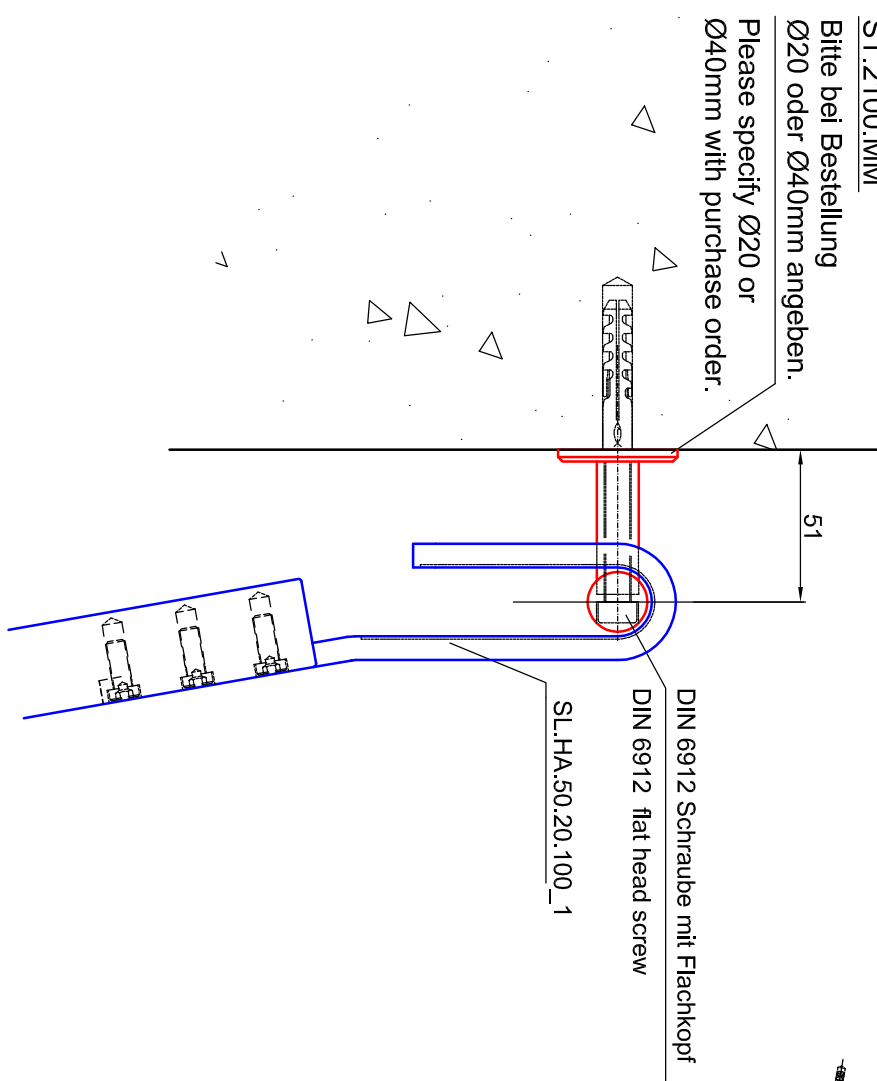

Leiter Anschlusshöhe, bitte bei Bestellung angeben!
Ladder fastening height, please specify ladder height up to center line of rail in your purchase order!

ST.2100.MM
Bitte bei Bestellung
Ø20 oder Ø40mm angeben.
Please specify Ø20 or
Ø40mm with purchase order.

Technische Änderungen vorbehalten - subject to change without notice!

| | |
|--------------|---|
| Bezeichnung: | Einhängeleiter eckig mit Holzstufen |
| description: | Square hook ladder prepared to receive wooden steps |
| Modell: | SL.6005.AK.H |
| model: | |
| CAD-Maßstab: | 1:1 |
| CAD-scale: | |
| Datum: | 22.02.2011 |
| date: | |