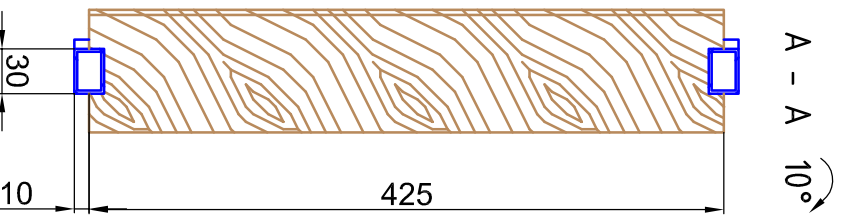

Leiter Anschlusshöhe, bitte bei Bestellung angeben!
Ladder fastening height, please specify ladder height up to center line of rail in your purchase order!

ST.2100.MM
Bitte bei Bestellung
Ø20 oder Ø40mm angeben.
Please specify Ø20 or
Ø40mm with purchase order.

Technische Änderungen vorbehalten - subject to change without notice!

| | |
|--------------|---|
| Bezeichnung: | Einhängeleiter eckig mit Holzstufen |
| description: | Square hook ladder prepared to receive wooden steps |
| Modell: | SL.6005.AK.H |
| model: | |
| CAD-Maßstab: | 1:1 |
| CAD-scale: | |
| Datum: | 22.02.2011 |
| date: | |