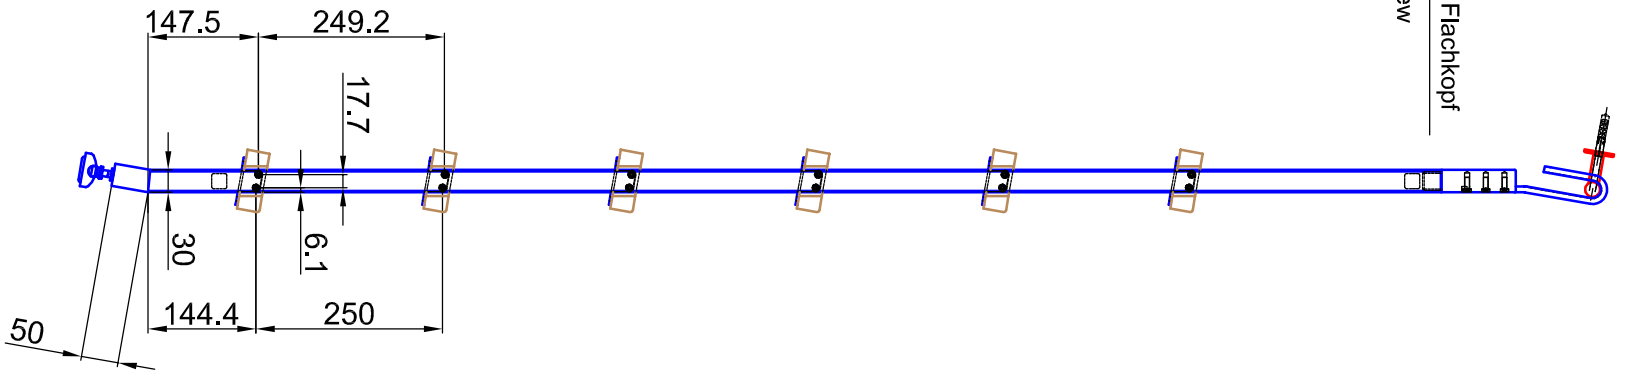

Leiter Anschlusshöhe, bitte bei Bestellung angeben!
Ladder fastening height, please specify ladder height up to center line of rail in your purchase order!

ST.2100.MM
Bitte bei Bestellung
Ø20 oder Ø40mm angeben.
Please specify Ø20 or
Ø40mm with purchase order.

Technische Änderungen vorbehalten - subject to change without notice!

| | |
|--------------|---|
| Bezeichnung: | Einhängeleiter eckig mit Holzstufen |
| description: | Square hook ladder prepared to receive wooden steps |
| Modell: | SL.6005.AK.H |
| model: | |
| CAD-Maßstab: | 1:1 |
| CAD-scale: | |
| Datum: | 22.02.2011 |
| date: | |