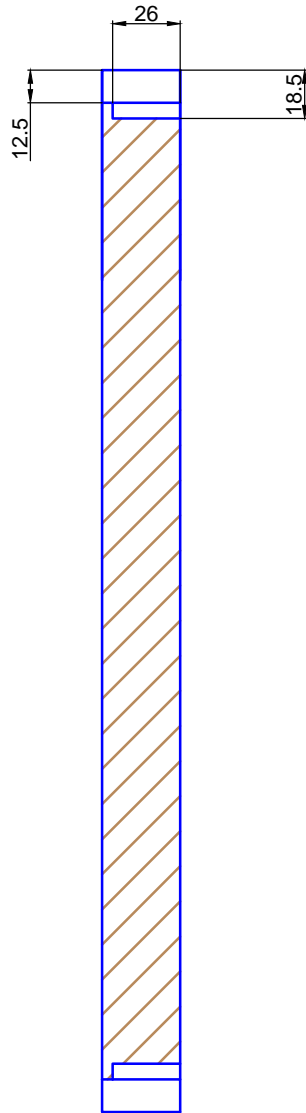

A-A (1:1)

Technische Änderungen vorbehalten - subject to change without notice!

Am Steinbusch 7
48351 Everswinkel

Tel.: 02582-9960-0
Fax: 02582-9960-128
info@mwe.de
www.mwe.de

Bezeichnung:	Holzstufen Detail		
description:	wooden steps detail		
Modell: model:	SL.Eckig-Holz.10°	CAD-Maßstab: CAD-scale:	1:1
		Datum: date:	15.03.10

A-A (1:1)

Technische Änderungen vorbehalten - subject to change without notice!

Am Steinbusch 7
48351 Everswinkel

Tel.: 02582-9960-0
Fax: 02582-9960-128
info@mwe.de
www.mwe.de

Bezeichnung:	Holzstufen Detail		
description:	wooden steps detail		
Modell: model:	SL.Eckig-Holz.20°	CAD-Maßstab: CAD-scale:	1:1
		Datum: date:	15.03.10