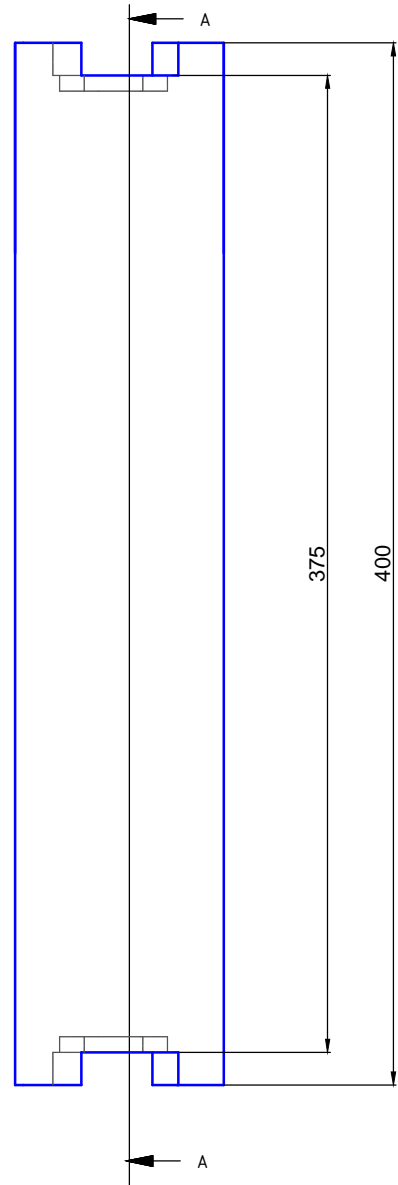

A-A (1:1)

Technische Änderungen vorbehalten - subject to change without notice!

Am Steinbusch 7
48351 Everswinkel

Tel.: 02582-9960-0
Fax: 02582-9960-128
info@mwe.de
www.mwe.de

Bezeichnung:	Holzstufen Detail		
description:	wooden steps detail		
Modell: model:	SL.Eckig-Holz.10°	CAD-Maßstab: CAD-scale:	1:1
		Datum: date:	15.03.10

A-A (1:1)

Technische Änderungen vorbehalten - subject to change without notice!

Am Steinbusch 7
48351 Everswinkel

Tel.: 02582-9960-0
Fax: 02582-9960-128
info@mwe.de
www.mwe.de

Bezeichnung:	Holzstufen Detail		
description:	wooden steps detail		
Modell: model:	SL.Eckig-Holz.20°	CAD-Maßstab: CAD-scale:	1:1
		Datum: date:	15.03.10