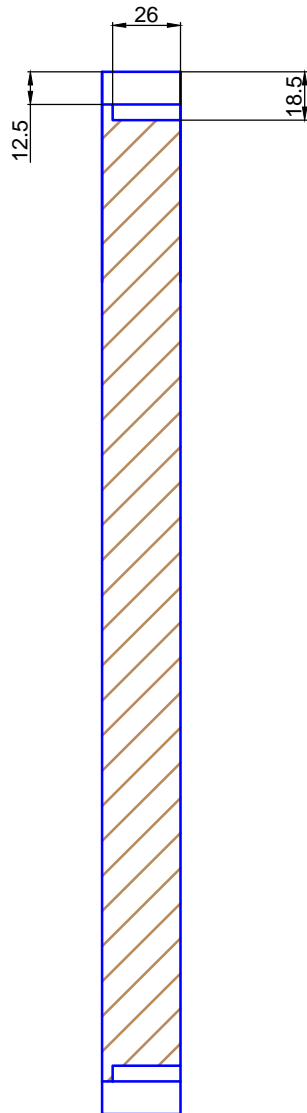

A-A (1:1)

Technische Änderungen vorbehalten - subject to change without notice!

Am Steinbusch 7
48351 Everswinkel

Tel.: 02582-9960-0
Fax: 02582-9960-128
info@mwe.de
www.mwe.de

Bezeichnung:	Holzstufen Detail		
description:	wooden steps detail		
Modell: model:	SL.Eckig-Holz.10°	CAD-Maßstab: CAD-scale:	1:1
		Datum: date:	15.03.10

A-A (1:1)

Technische Änderungen vorbehalten - subject to change without notice!

Am Steinbusch 7
48351 Everswinkel

Tel.: 02582-9960-0
Fax: 02582-9960-128
info@mwe.de
www.mwe.de

Bezeichnung:	Holzstufen Detail		
description:	wooden steps detail		
Modell: model:	SL.Eckig-Holz.20°	CAD-Maßstab: CAD-scale:	1:1
		Datum: date:	15.03.10