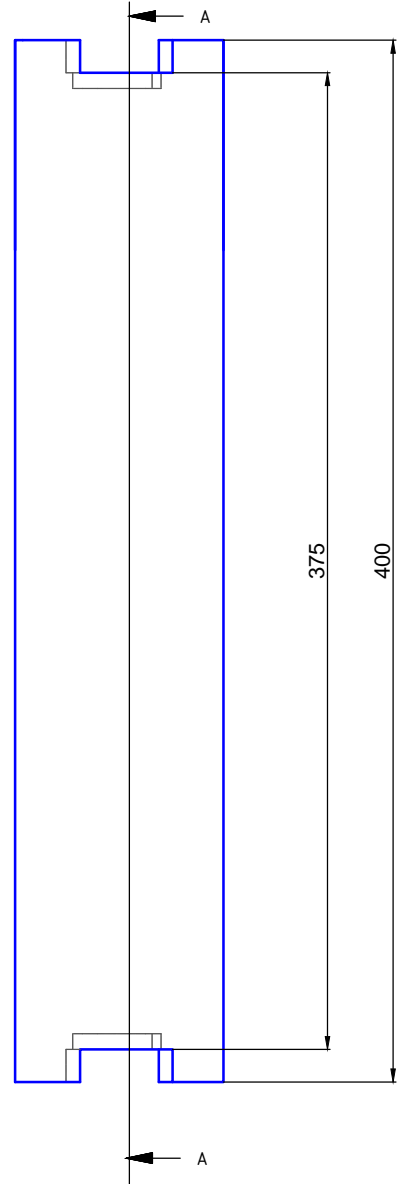

A-A (1:1)

Technische Änderungen vorbehalten - subject to change without notice!

Am Steinbusch 7
48351 Everswinkel

Tel.: 02582-9960-0
Fax: 02582-9960-128
info@mwe.de
www.mwe.de

Bezeichnung:	Holzstufen Detail		
description:	wooden steps detail		
Modell: model:	SL.Eckig-Holz.10°	CAD-Maßstab: CAD-scale:	1:1
		Datum: date:	15.03.10

A-A (1:1)

Technische Änderungen vorbehalten - subject to change without notice!

Am Steinbusch 7
48351 Everswinkel

Tel.: 02582-9960-0
Fax: 02582-9960-128
info@mwe.de
www.mwe.de

Bezeichnung:	Holzstufen Detail		
description:	wooden steps detail		
Modell: model:	SL.Eckig-Holz.20°	CAD-Maßstab: CAD-scale:	1:1
		Datum: date:	15.03.10