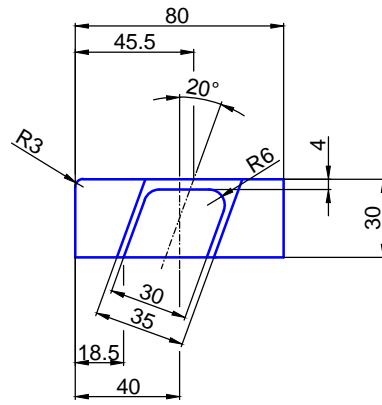

A-A (1:1)

Technische Änderungen vorbehalten - subject to change without notice!

Am Steinbusch 7
48351 Everswinkel

Tel.: 02582-9960-0
Fax: 02582-9960-128
info@mwe.de
www.mwe.de

Bezeichnung:	Holzstufen Detail		
description:	wooden steps detail		
Modell: model:	SL.Eckig-Holz.10°	CAD-Maßstab: CAD-scale:	1:1
		Datum: date:	15.03.10

A-A (1:1)

Technische Änderungen vorbehalten - subject to change without notice!

Am Steinbusch 7
48351 Everswinkel

Tel.: 02582-9960-0
Fax: 02582-9960-128
info@mwe.de
www.mwe.de

Bezeichnung:	Holzstufen Detail		
description:	wooden steps detail		
Modell: model:	SL.Eckig-Holz.20°	CAD-Maßstab: CAD-scale:	1:1
		Datum: date:	15.03.10