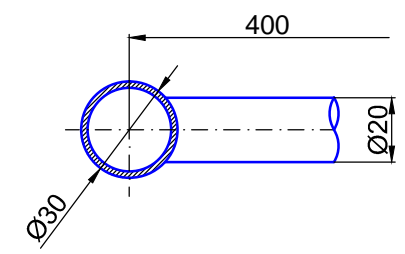

ST.2100.MM  
Bitte bei Bestellung  
Ø20,40,50 oder 60mm angeben.  
Please specify Ø20,40,50  
or Ø60mm with purchase order.

Bezeichnung:	Schiebeleiter mit Edelstahlrossen		 <b>Edelstahlmanufaktur GmbH</b> Am Steinbusch 7 D-48351 Everswinkel Tel.: +49(0)2582-9960-0 Fax: +49(0)2582-9960-128 www.mwe.de info@mwe.de
description:	Sliding ladder with stainless steel rungs		
Modell: model:	SL.6006.KL	CAD-Maßstab: CAD-scale:	1:1
		Datum: date:	16.03.2012