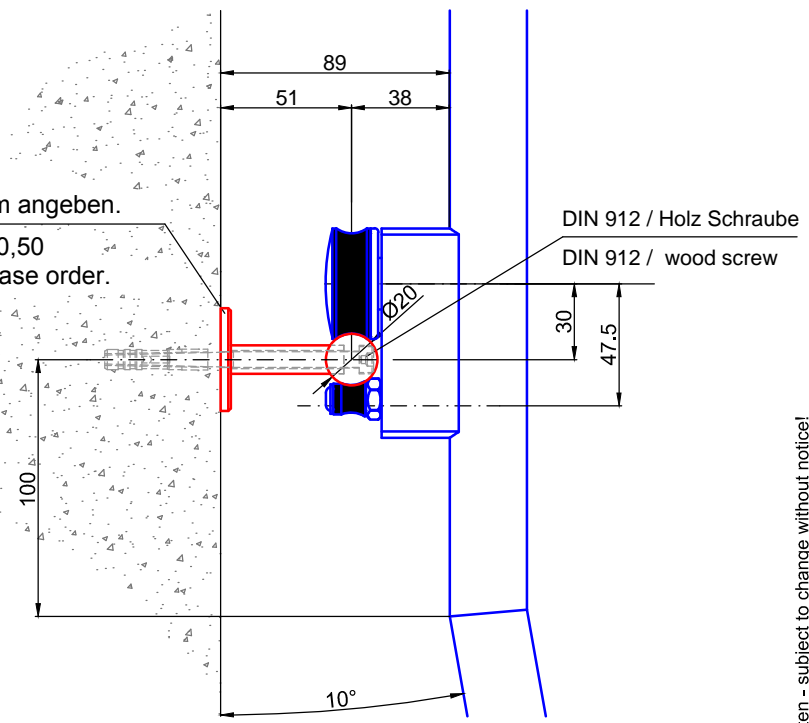

ST.2100.MM  
Bitte bei Bestellung  
Ø20,40,50 oder 60mm angeben.  
Please specify Ø20,40,50  
or Ø60mm with purchase order.

Bezeichnung:	Schiebeleiter mit Edelstahlrossen		 <b>Edelstahlmanufaktur GmbH</b> Am Steinbusch 7 D-48351 Everswinkel Tel.: +49(0)2582-9960-0 Fax: +49(0)2582-9960-128 www.mwe.de info@mwe.de
description:	Sliding ladder with stainless steel rungs		
Modell: model:	SL.6006.KL	CAD-Maßstab: CAD-scale:	1:1
		Datum: date:	16.03.2012