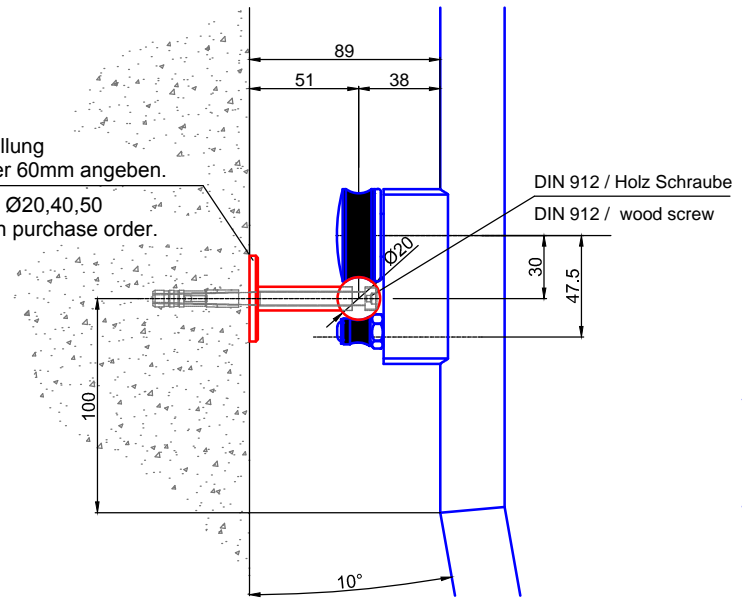

ST.2100.MM

Bitte bei Bestellung
Ø20,40,50 oder 60mm angeben.

Please specify Ø20,40,50
or Ø60mm with purchase order.

Bezeichnung:	Schiebeleiter mit Edelstahlstufen		
description:	Sliding ladder with stainless steel steps		
Modell: model:	SL.6006.KL.E	CAD-Maßstab: CAD-scale:	1:1
		Datum: date:	16.03.2012