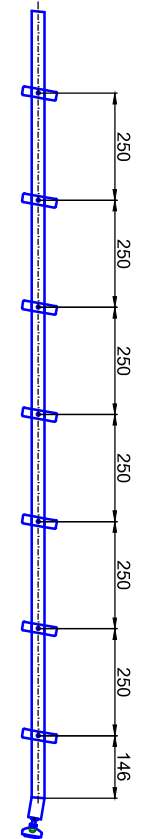

ST.2100.MM

Bitte bei Bestellung
Ø20,40,50 oder 60mm angeben.

Please specify Ø20,40,50
or Ø60mm with purchase order.

Bezeichnung:	Schiebeleiter mit Edelstahlstufen		
description:	Sliding ladder with stainless steel steps		
Modell: model:	SL.6006.KL.E	CAD-Maßstab: CAD-scale:	1:1
		Datum: date:	16.03.2012