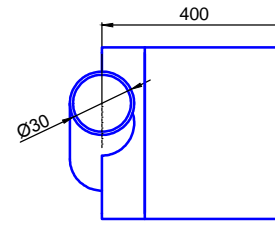

ST.2100.MM

Bitte bei Bestellung
Ø20,40,50 oder 60mm angeben.

Please specify Ø20,40,50
or Ø60mm with purchase order.

Bezeichnung:	Schiebeleiter mit Edelstahlstufen		
description:	Sliding ladder with stainless steel steps		
Modell: model:	SL.6006.KL.E	CAD-Maßstab: CAD-scale:	1:1
		Datum: date:	16.03.2012