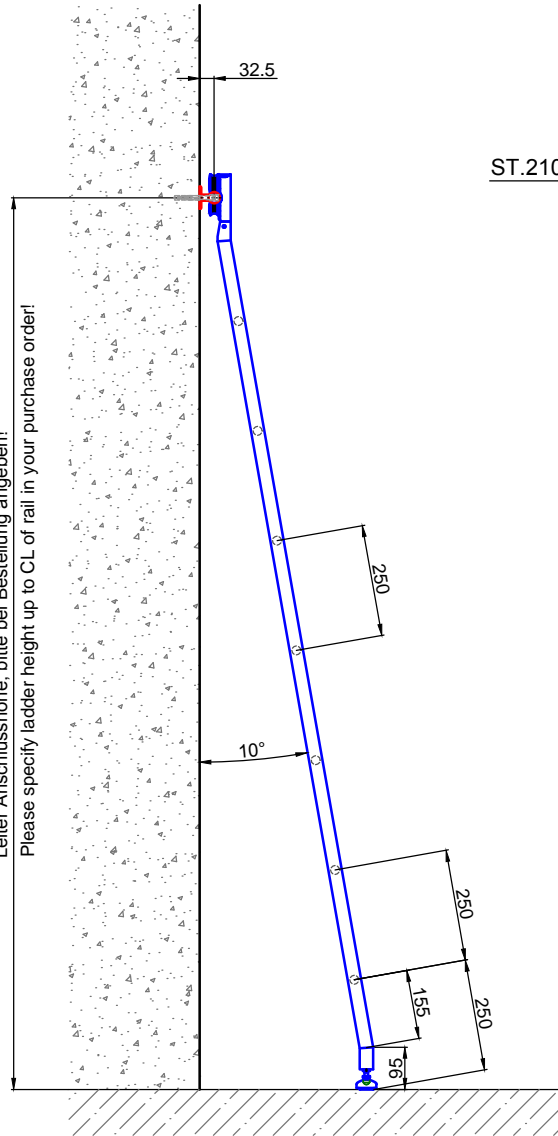

Beispiel:
 -gebogene Laufschiene
 -Laufschieneradius auf Anfrage

example:
 -curved rail
 -rail radius on request

Leiter Anschlusshöhe, bitte bei Bestellung angeben!
 Please specify ladder height up to CL of rail in your purchase order!

ST.2105.VA - Ø50mm

Bezeichnung:	Vario - Schiebeleiter mit Edelstahlsprossen		
description:	Vario sliding ladder with stainless steel rungs		
Modell:	SL.6004.KL	CAD-Maßstab: 1:1	Datum: 16.03.2012
model:		CAD-scale:	date: