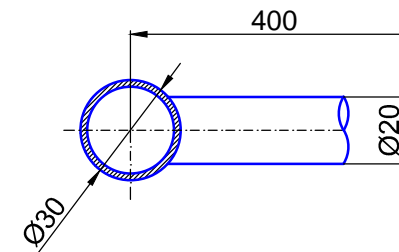

Beispiel:
 -gebogene Laufschiene
 -Laufschieneradius auf Anfrage

example:
 -curved rail
 -rail radius on request

Leiter Anschlusshöhe, bitte bei Bestellung angeben!
 Please specify ladder height up to CL of rail in your purchase order!

ST.2105.VA - Ø50mm

Bezeichnung:	Vario - Schiebeleiter mit Edelstahlsprossen		
description:	Vario sliding ladder with stainless steel rungs		
Modell:	SL.6004.KL	CAD-Maßstab: 1:1	Datum: 16.03.2012
model:		CAD-scale:	date: