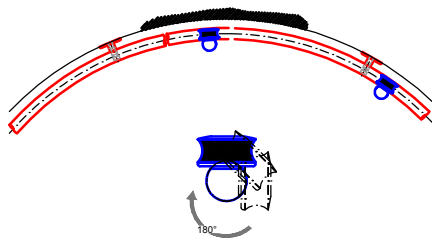

Beispiel:
 -gebogene Laufschiene
 -Laufschieneradius auf Anfrage

example:
 -curved rail
 -rail radius on request

Leiter Anschlusshöhe, bitte bei Bestellung angeben!
 Please specify ladder height up to CL of rail in your purchase order!

ST.2105.VA - Ø50mm

Bezeichnung:	Vario - Schiebeleiter mit Edelstahlsprossen		
description:	Vario sliding ladder with stainless steel rungs		
Modell:	SL.6004.KL	CAD-Maßstab: 1:1	Datum: 16.03.2012
model:		CAD-scale:	date: