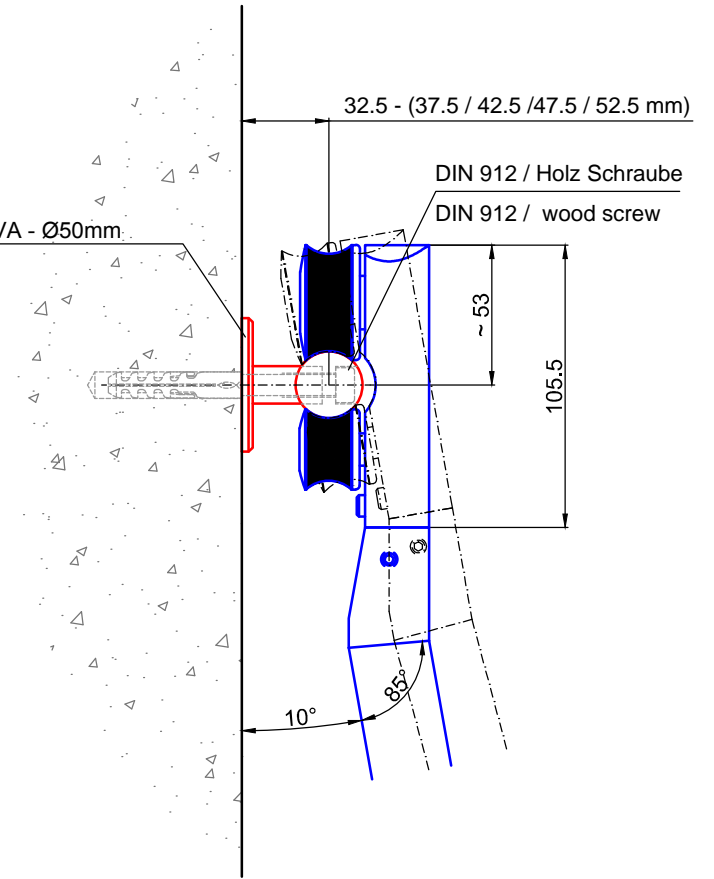

Beispiel:
 -gebogene Laufschiene
 -Laufschieneradius auf Anfrage

example:
 -curved rail
 -rail radius on request

Leiter Anschlusshöhe, bitte bei Bestellung angeben!
 Please specify ladder height up to CL of rail in your purchase order!

ST.2105.VA - Ø50mm

Bezeichnung:	Vario - Schiebeleiter mit Edelstahlsprossen		
description:	Vario sliding ladder with stainless steel rungs		
Modell:	SL.6004.KL	CAD-Maßstab: 1:1	Datum: 16.03.2012
model:		CAD-scale:	date: