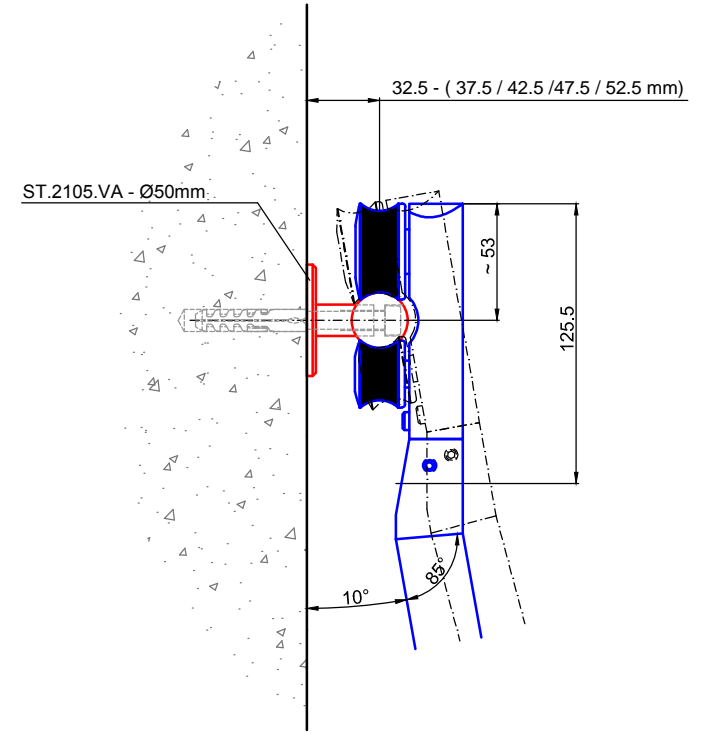

Leiter Anschlusshöhe, bitte bei Bestellung angeben!
Please specify ladder height up to CL of rail in your purchase order!

Beispiel:
-gebogene Laufschiene
-Laufschieneradius auf Anfrage

example:
-curved rail
-rail radius on request

Technische Änderungen vorbehalten - subject to change without notice!

Bezeichnung:	Vario - Schiebeleiter für Holzstufen		
description:	Vario sliding ladder with wooden steps		
Modell: model:	SL.6004.KL.H	CAD-Maßstab: CAD-scale:	1:1
		Datum: date:	16.03.2012