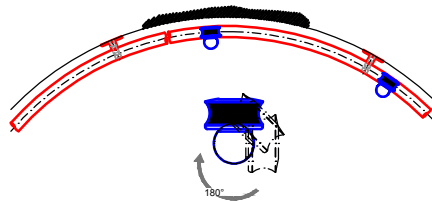

Leiter Anschlusshöhe, bitte bei Bestellung angeben!
Please specify ladder height up to CL of rail in your purchase order!

Beispiel:
-gebogene Laufschiene
-Laufschieneradius auf Anfrage

example:
-curved rail
-rail radius on request

Technische Änderungen vorbehalten - subject to change without notice!

Bezeichnung:	Vario - Schiebeleiter für Holzstufen		
description:	Vario sliding ladder with wooden steps		
Modell: model:	SL.6004.KL.H	CAD-Maßstab: CAD-scale:	1:1
		Datum: date:	16.03.2012