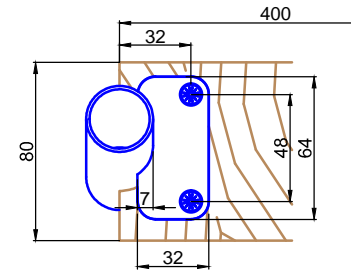

Leiter Anschlusshöhe, bitte bei Bestellung angeben!
Please specify ladder height up to CL of rail in your purchase order!

Beispiel:
-gebogene Laufschiene
-Laufschieneradius auf Anfrage

example:
-curved rail
-rail radius on request

Technische Änderungen vorbehalten - subject to change without notice!

Bezeichnung:	Vario - Schiebeleiter für Holzstufen		
description:	Vario sliding ladder with wooden steps		
Modell: model:	SL.6004.KL.H	CAD-Maßstab: CAD-scale:	1:1
		Datum: date:	16.03.2012