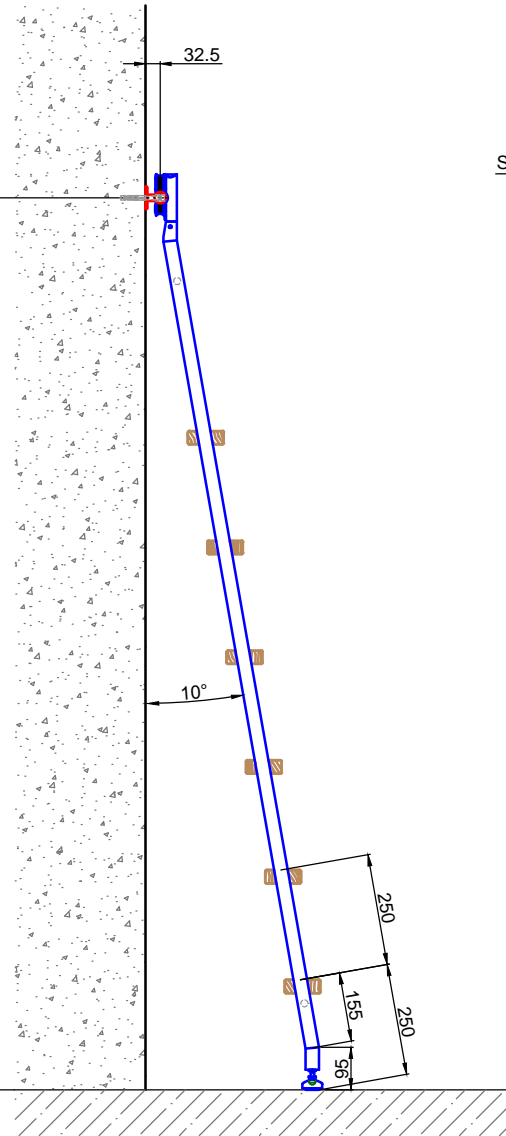

Leiter Anschlusshöhe, bitte bei Bestellung angeben!
Please specify ladder height up to CL of rail in your purchase order!

Beispiel:
-gebogene Laufschiene
-Laufschieneradius auf Anfrage

example:
-curved rail
-rail radius on request

Technische Änderungen vorbehalten - subject to change without notice!

Bezeichnung:	Vario - Schiebeleiter für Holzstufen		
description:	Vario sliding ladder with wooden steps		
Modell: model:	SL.6004.KL.H	CAD-Maßstab: CAD-scale:	1:1
		Datum: date:	16.03.2012