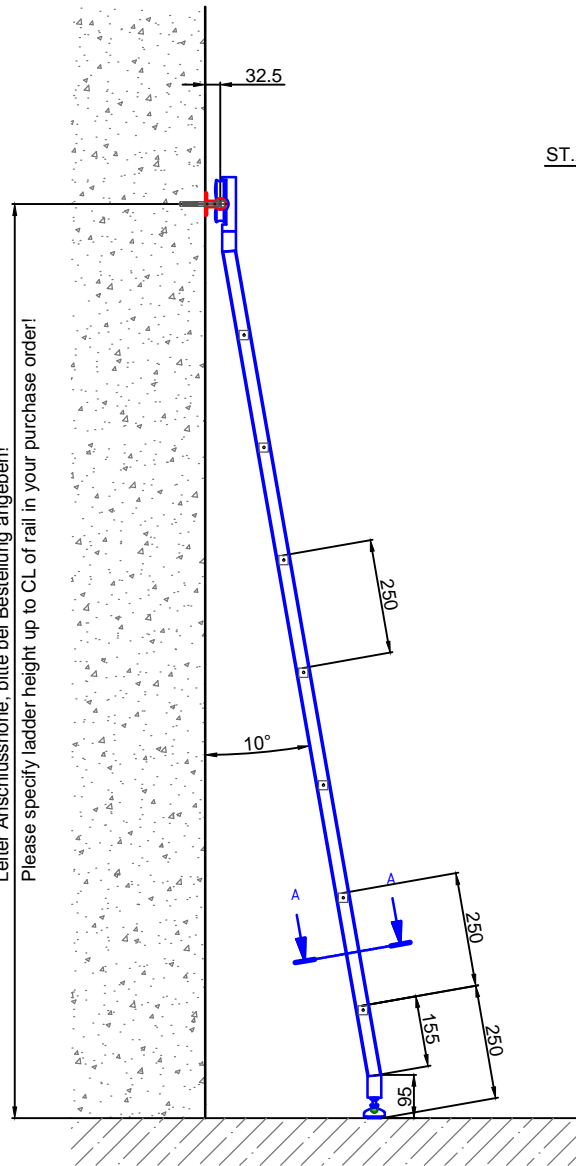

Beispiel:
 -gebogene Laufschiene
 -Laufschieneradius auf Anfrage

example:
 -curved rail
 -rail radius on request

Leiter Anschlusshöhe, bitte bei Bestellung angeben!
 Please specify ladder height up to CL of rail in your purchase order!

A - A 10°

Technische Änderungen vorbehalten - subject to change without notice!

Bezeichnung:	Vario - Schiebeleiter eckig mit Edelstahlsprossen		
description:	Square Vario - sliding ladder with stainless steel rungs		
Modell:	SL.6004.AK	CAD-Maßstab:	1:1
model:		CAD-scale:	
		Datum:	16.03.2012
		date:	