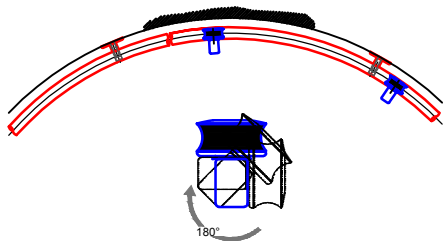

Beispiel:
 -gebogene Laufschiene
 -Laufschieneradius auf Anfrage

example:
 -curved rail
 -rail radius on request

Leiter Anschlusshöhe, bitte bei Bestellung angeben!
 Please specify ladder height up to CL of rail in your purchase order!

A - A 10°

Technische Änderungen vorbehalten - subject to change without notice!

Bezeichnung:	Vario - Schiebeleiter eckig mit Edelstahlsprossen		
description:	Square Vario - sliding ladder with stainless steel rungs		
Modell:	SL.6004.AK	CAD-Maßstab:	1:1
model:		CAD-scale:	
		Datum:	16.03.2012
		date:	