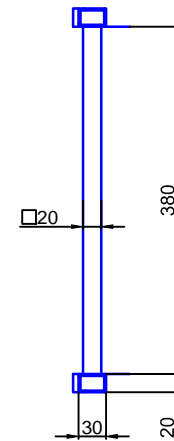

Beispiel:
 -gebogene Laufschiene
 -Laufschieneradius auf Anfrage

example:
 -curved rail
 -rail radius on request

Leiter Anschlusshöhe, bitte bei Bestellung angeben!
 Please specify ladder height up to CL of rail in your purchase order!

A - A 10°

Technische Änderungen vorbehalten - subject to change without notice!

Bezeichnung:	Vario - Schiebeleiter eckig mit Edelstahlsprossen		
description:	Square Vario - sliding ladder with stainless steel rungs		
Modell:	SL.6004.AK	CAD-Maßstab:	1:1
model:		CAD-scale:	
		Datum:	16.03.2012
		date:	