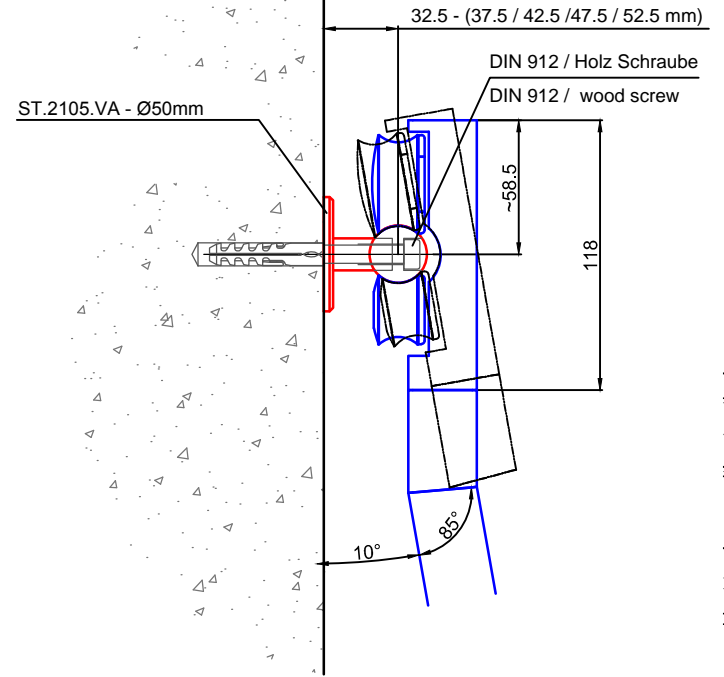

Beispiel:
 -gebogene Laufschiene
 -Laufschieneradius auf Anfrage

example:
 -curved rail
 -rail radius on request

Leiter Anschlusshöhe, bitte bei Bestellung angeben!
 Please specify ladder height up to CL of rail in your purchase order!

A - A 10°

Technische Änderungen vorbehalten - subject to change without notice!

Bezeichnung:	Vario - Schiebeleiter eckig mit Edelstahlsprossen		
description:	Square Vario - sliding ladder with stainless steel rungs		
Modell:	SL.6004.AK	CAD-Maßstab:	1:1
model:		CAD-scale:	
		Datum:	16.03.2012
		date:	