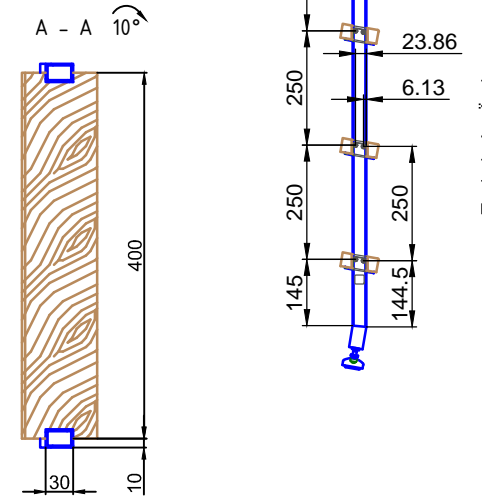

Leiter Anschlusshöhe, bitte bei Bestellung angeben!
Please specify ladder height up to CL of rail in your purchase order!

Beispiel:
-gebogene Laufschiene
-Laufschieneradius auf Anfrage

example:
-curved rail
-rail radius on request

Technische Änderungen vorbehalten - subject to change without notice!

Bezeichnung:	Vario - Schiebeleiter eckig mit Holzstufen		
description:	Square Vario - sliding ladder with stainless for wooden steps		
Modell:	SL.6004.AK.H	CAD-Maßstab:	1:1
model:		CAD-scale:	
		Datum:	16.03.2012
		date:	