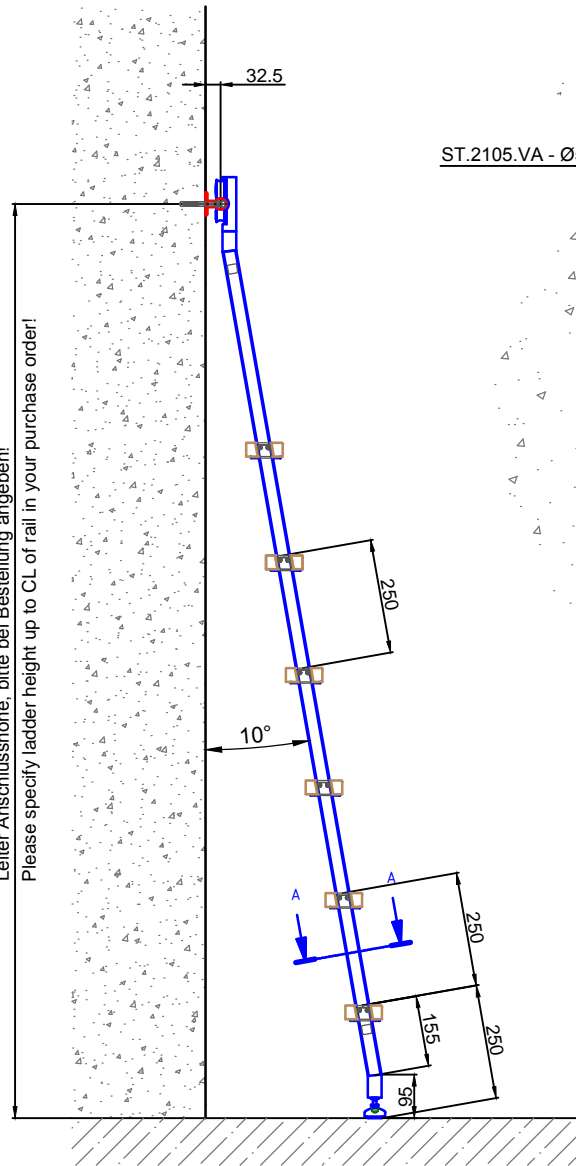

Leiter Anschlusshöhe, bitte bei Bestellung angeben!
Please specify ladder height up to CL of rail in your purchase order!

Beispiel:
-gebogene Laufschiene
-Laufschieneradius auf Anfrage

example:
-curved rail
-rail radius on request

Technische Änderungen vorbehalten - subject to change without notice!

Bezeichnung:	Vario - Schiebeleiter eckig mit Holzstufen		
description:	Square Vario - sliding ladder with stainless for wooden steps		
Modell:	SL.6004.AK.H	CAD-Maßstab:	1:1
model:		CAD-scale:	
		Datum:	16.03.2012
		date:	