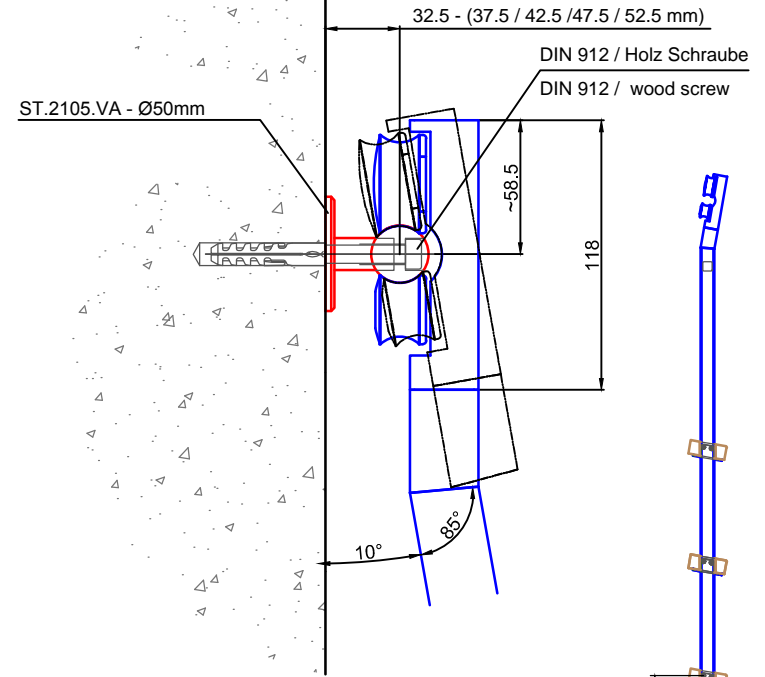

Leiter Anschlusshöhe, bitte bei Bestellung angeben!
Please specify ladder height up to CL of rail in your purchase order!

Beispiel:
-gebogene Laufschiene
-Laufschieneradius auf Anfrage

example:
-curved rail
-rail radius on request

Technische Änderungen vorbehalten - subject to change without notice!

Bezeichnung:	Vario - Schiebeleiter eckig mit Holzstufen		
description:	Square Vario - sliding ladder with stainless for wooden steps		
Modell:	SL.6004.AK.H	CAD-Maßstab:	1:1
model:		CAD-scale:	
		Datum:	16.03.2012
		date:	