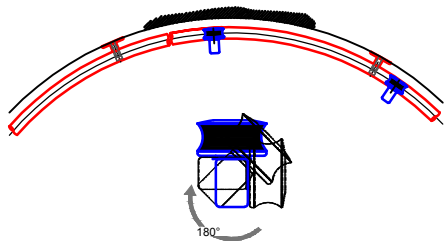

Leiter Anschlusshöhe, bitte bei Bestellung angeben!
Please specify ladder height up to CL of rail in your purchase order!

Beispiel:
-gebogene Laufschiene
-Laufschieneradius auf Anfrage

example:
-curved rail
-rail radius on request

Technische Änderungen vorbehalten - subject to change without notice!

Bezeichnung:	Vario - Schiebeleiter eckig mit Holzstufen		
description:	Square Vario - sliding ladder with stainless for wooden steps		
Modell:	SL.6004.AK.H	CAD-Maßstab:	1:1
model:		CAD-scale:	
		Datum:	16.03.2012
		date:	