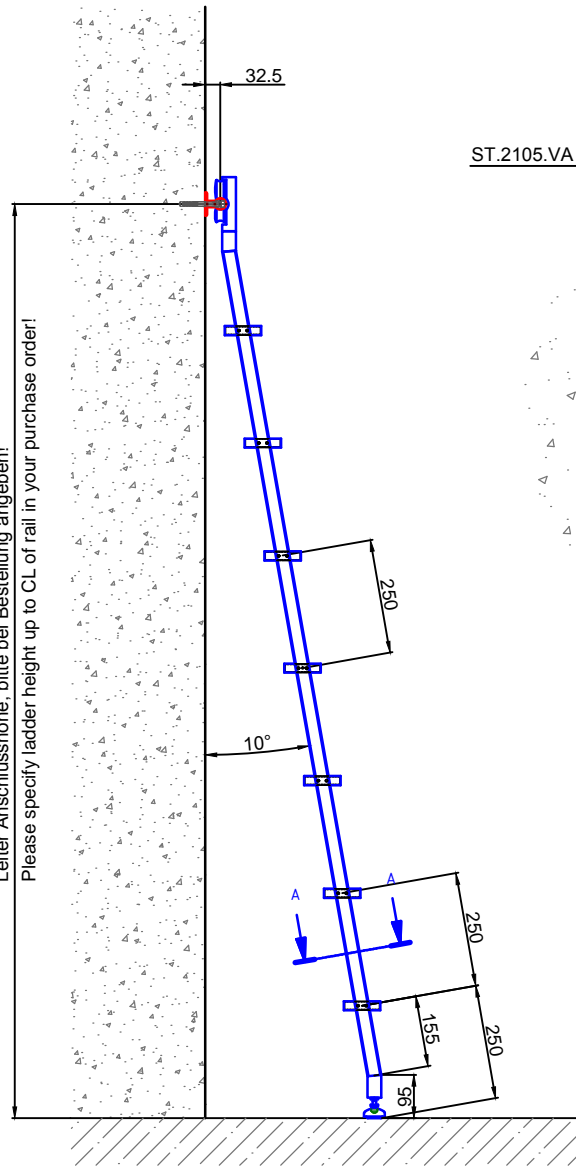

Leiter Anschlusshöhe, bitte bei Bestellung angeben!  
Please specify ladder height up to CL of rail in your purchase order!

Beispiel:  
-gebogene Laufschiene  
-Laufschieneradius auf Anfrage

example:  
-curved rail  
-rail radius on request

Bezeichnung:	Vario - Schiebeleiter eckig mit Edelstahlstufen		
description:	Square Vario - sliding ladder with stainless steel steps		
Modell:	SL.6004.AK.E	CAD-Maßstab:	1:1
model:		CAD-scale:	
		Datum:	16.03.2012
		date:	