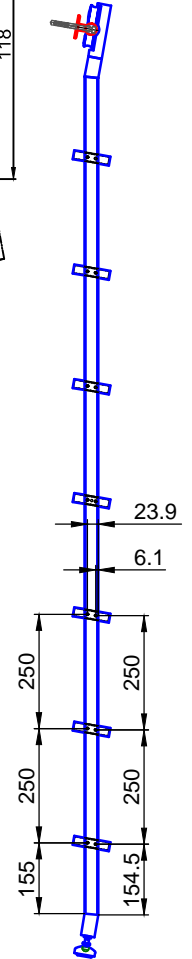

Leiter Anschlusshöhe, bitte bei Bestellung angeben!  
Please specify ladder height up to CL of rail in your purchase order!

Beispiel:  
-gebogene Laufschiene  
-Laufschieneradius auf Anfrage

example:  
-curved rail  
-rail radius on request

Bezeichnung:	Vario - Schiebeleiter eckig mit Edelstahlstufen		
description:	Square Vario - sliding ladder with stainless steel steps		
Modell:	SL.6004.AK.E	CAD-Maßstab:	1:1
model:		CAD-scale:	
		Datum:	16.03.2012
		date:	