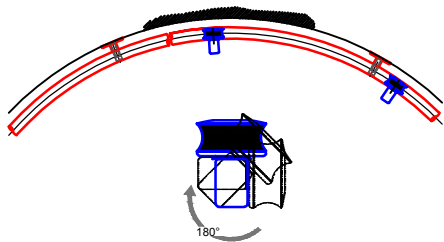

Leiter Anschlusshöhe, bitte bei Bestellung angeben!  
Please specify ladder height up to CL of rail in your purchase order!

Beispiel:  
-gebogene Laufschiene  
-Laufschieneradius auf Anfrage

example:  
-curved rail  
-rail radius on request

Bezeichnung:	Vario - Schiebeleiter eckig mit Edelstahlstufen		
description:	Square Vario - sliding ladder with stainless steel steps		
Modell:	SL.6004.AK.E	CAD-Maßstab:	1:1
model:		CAD-scale:	
		Datum:	16.03.2012
		date:	