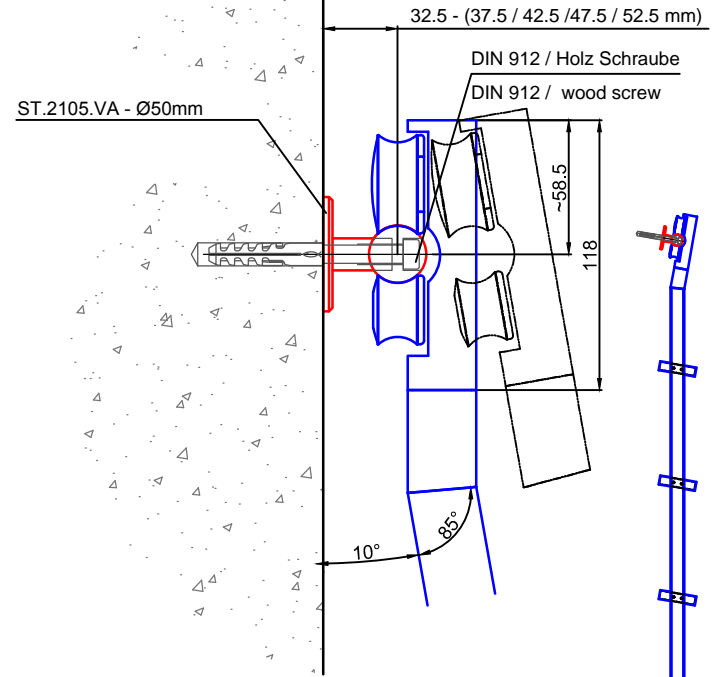

Leiter Anschlusshöhe, bitte bei Bestellung angeben!  
Please specify ladder height up to CL of rail in your purchase order!

Beispiel:  
-gebogene Laufschiene  
-Laufschieneradius auf Anfrage

example:  
-curved rail  
-rail radius on request

Bezeichnung:	Vario - Schiebeleiter eckig mit Edelstahlstufen		
description:	Square Vario - sliding ladder with stainless steel steps		
Modell:	SL.6004.AK.E	CAD-Maßstab:	1:1
model:		CAD-scale:	
		Datum:	16.03.2012
		date:	