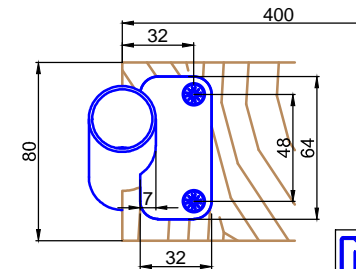

ST.2100.MM

Bitte bei Bestellung
Ø20,40,50 oder 60mm angeben.

Please specify Ø20,40,50
or 60mm with purchase order.

Bezeichnung:	Teleskop - Schiebeleiter mit Holzstufen		
description:	Telescopic sliding ladder for wooden steps		
Modell: model:	SL.6003.KL.H	CAD-Maßstab: CAD-scale:	1:1
		Datum: date:	16.03.2012