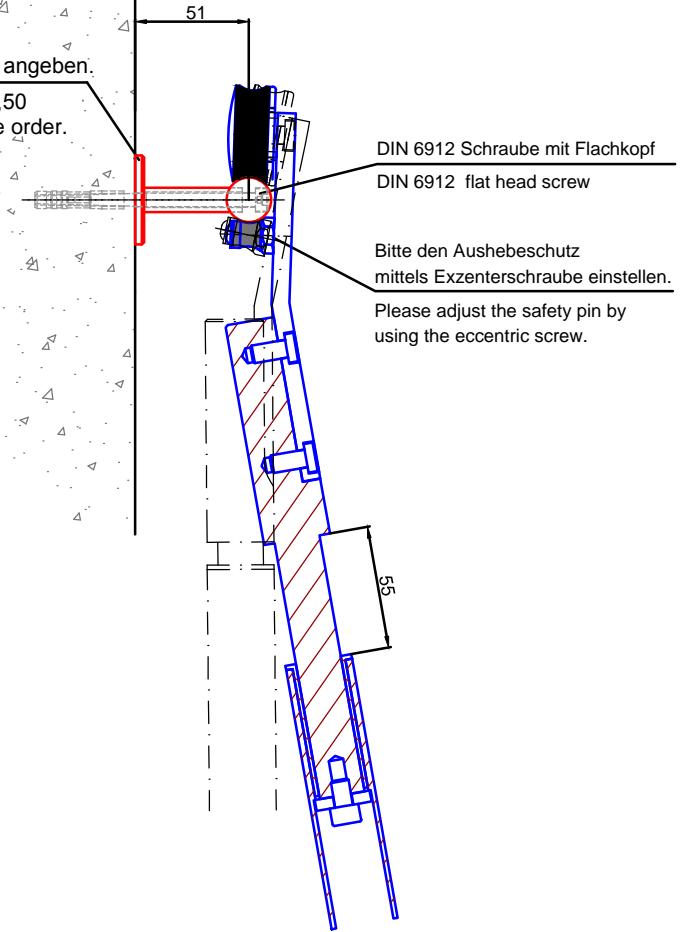

ST.2100.MM

Bitte bei Bestellung
Ø20,40,50 oder 60mm angeben.

Please specify Ø20,40,50
or 60mm with purchase order.

Bezeichnung:	Teleskop - Schiebeleiter mit Holzstufen		
description:	Telescopic sliding ladder for wooden steps		
Modell: model:	SL.6003.KL.H	CAD-Maßstab: CAD-scale:	1:1
		Datum: date:	16.03.2012