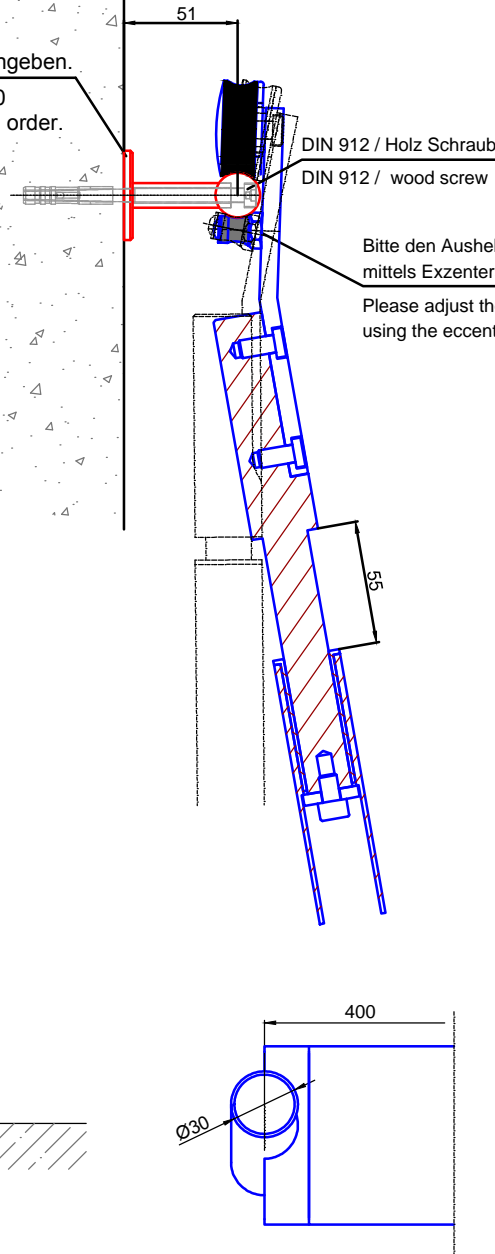

Leiter Anschlusshöhe, bitte bei Bestellung angeben!
Ladder fastening height, please specify with purchase order!

ST.2100.MM

Bitte bei Bestellung
Ø20,40,50 oder 60mm angeben.

Please specify Ø20,40,50
or Ø60mm with purchase order.

Technische Änderungen vorbehalten - subject to change without notice!

Bezeichnung:	Teleskop - Schiebeleiter mit Edelstahlstufen		
description:	Telescopic sliding ladder with stainless steel steps		
Modell:	SL.6003.KL.E	CAD-Maßstab:	1:1
model:		CAD-scale:	
		Datum:	16.03.2012
		date:	