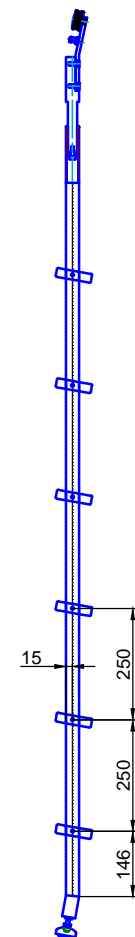

Leiter Anschlusshöhe, bitte bei Bestellung angeben!
Ladder fastening height, please specify with purchase order!

ST.2100.MM

Bitte bei Bestellung
Ø20,40,50 oder 60mm angeben.

Please specify Ø20,40,50
or Ø60mm with purchase order.

Technische Änderungen vorbehalten - subject to change without notice!

Bezeichnung:	Teleskop - Schiebeleiter mit Edelstahlstufen		
description:	Telescopic sliding ladder with stainless steel steps		
Modell:	SL.6003.KL.E	CAD-Maßstab:	1:1
model:		CAD-scale:	
		Datum:	16.03.2012
		date:	