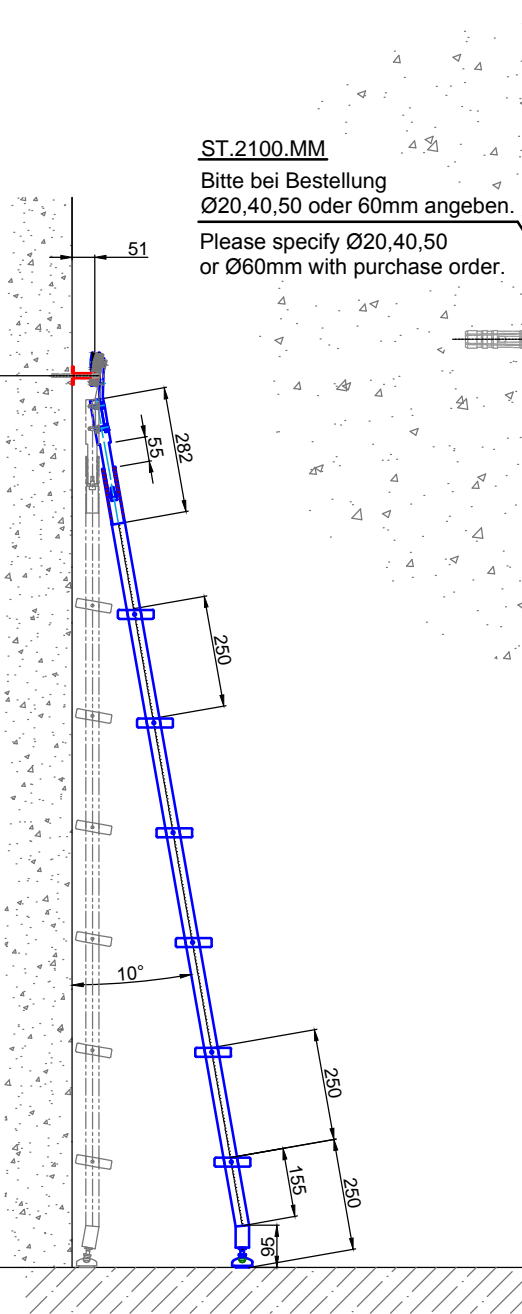

Leiter Anschlusshöhe, bitte bei Bestellung angeben!
Ladder fastening height, please specify with purchase order!

ST.2100.MM

Bitte bei Bestellung
Ø20,40,50 oder 60mm angeben.

Please specify Ø20,40,50
or Ø60mm with purchase order.

Technische Änderungen vorbehalten - subject to change without notice!

Bezeichnung:	Teleskop - Schiebeleiter mit Edelstahlstufen		
description:	Telescopic sliding ladder with stainless steel steps		
Modell:	SL.6003.KL.E	CAD-Maßstab:	1:1
model:		CAD-scale:	
		Datum:	16.03.2012
		date:	