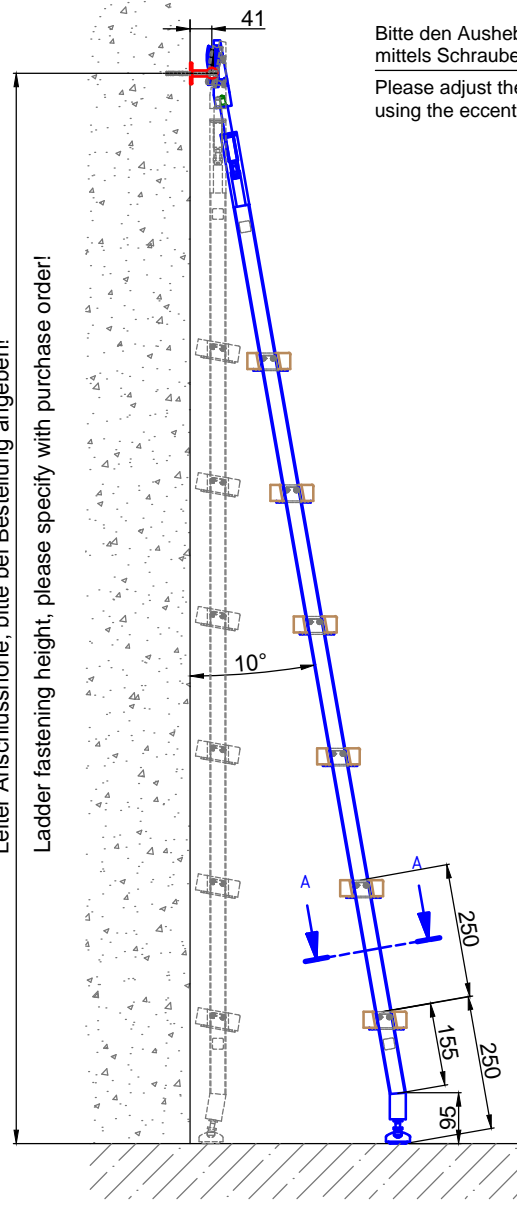

Leiter Anschlusshöhe, bitte bei Bestellung angeben!
 Ladder fastening height, please specify with purchase order!

ST.2100.MM
 Bitte bei Bestellung
 Ø20,40,50 oder 60mm angeben.
 Please specify Ø20,40,50
 or Ø60mm with purchase order.

Bitte den Aushebeschutz
 mittels Schraube einstellen.
 Please adjust the safety pin by
 using the eccentric screw.

Technische Änderungen vorbehalten - subject to change without notice!

Bezeichnung:	Teleskop - Schiebeleiter eckig mit Holzstufen		
description:	Square telescopic sliding ladder with stainless for wooden steps		
Modell: model:	SL.6003.AK.H	CAD-Maßstab: CAD-scale:	1:1
		Datum: date:	16.03.2012