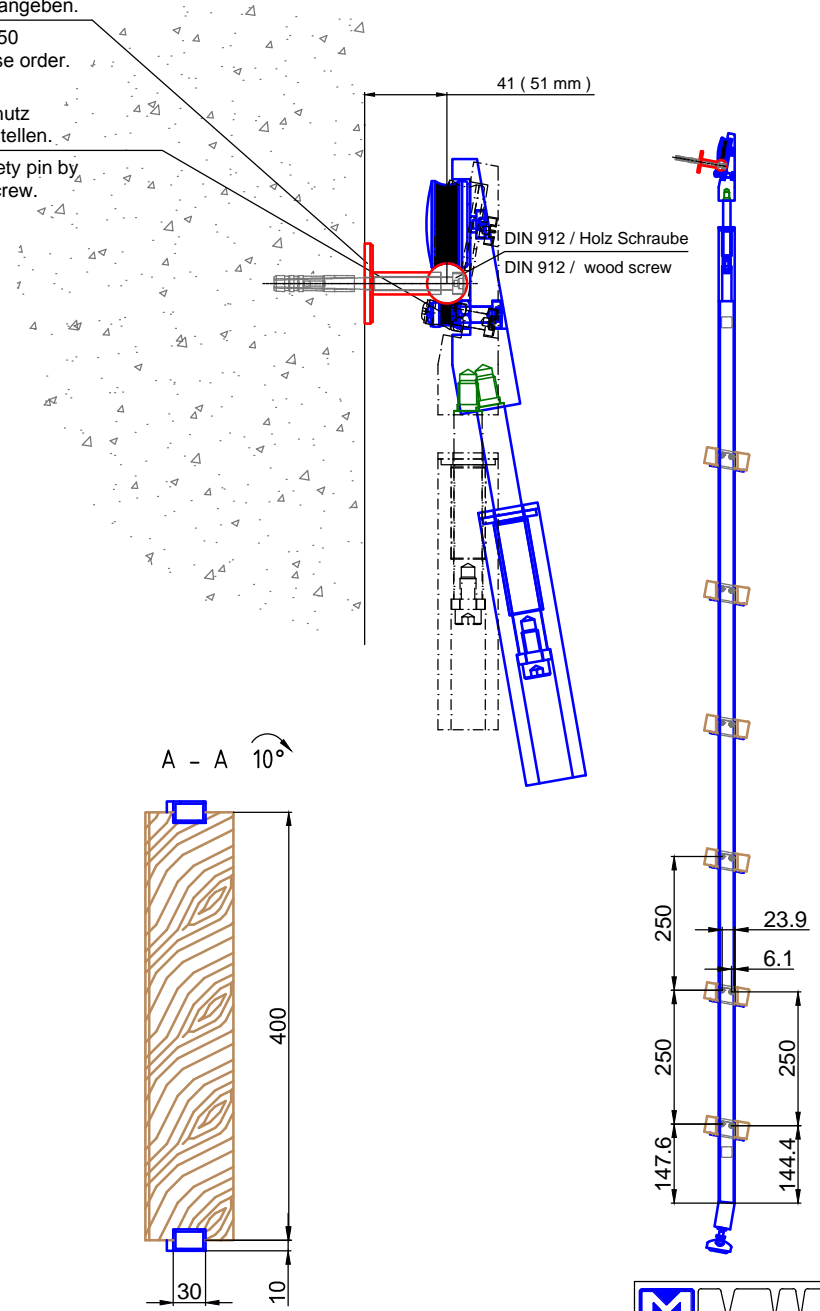

Leiter Anschlusshöhe, bitte bei Bestellung angeben!
 Ladder fastening height, please specify with purchase order!

ST.2100.MM
 Bitte bei Bestellung
 Ø20,40,50 oder 60mm angeben.
 Please specify Ø20,40,50
 or Ø60mm with purchase order.

Bitte den Aushebeschutz
 mittels Schraube einstellen.
 Please adjust the safety pin by
 using the eccentric screw.

Technische Änderungen vorbehalten - subject to change without notice!

Bezeichnung:	Teleskop - Schiebeleiter eckig mit Holzstufen		
description:	Square telescopic sliding ladder with stainless for wooden steps		
Modell: model:	SL.6003.AK.H	CAD-Maßstab: CAD-scale:	1:1
		Datum: date:	16.03.2012