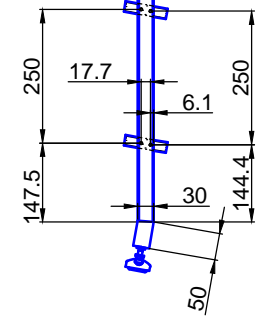

ST.2100.MM  
Bitte bei Bestellung  
Ø20,40,50 oder 60mm angeben.  
Please specify Ø20,40,50  
or 60mm with purchase order.

Bitte den Aushebeschutz  
mittels Schraube einstellen.  
Please adjust the safety pin by  
using the eccentric screw.

Technische Änderungen vorbehalten - subject to change without notice!

Bezeichnung:	Teleskop - Schiebeleiter eckig mit Edelstahlstufen		
description:	Square telescopic sliding ladder with stainless steel steps		
Modell: model:	SL.6003.AK.E	CAD-Maßstab: CAD-scale:	1:1
		Datum: date:	16.03.2012