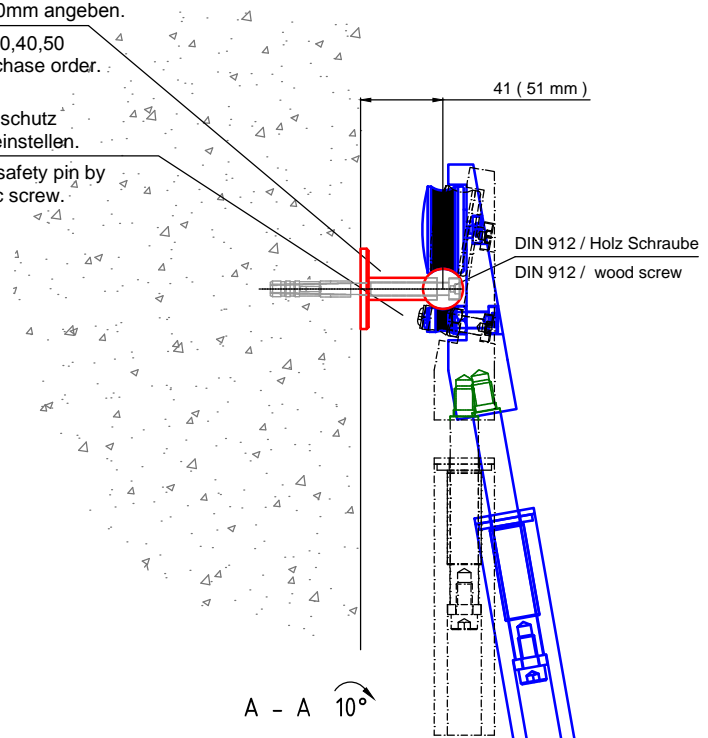

ST.2100.MM  
Bitte bei Bestellung  
Ø20,40,50 oder 60mm angeben.  
Please specify Ø20,40,50  
or 60mm with purchase order.

Bitte den Aushebeschutz  
mittels Schraube einstellen.  
Please adjust the safety pin by  
using the eccentric screw.

Technische Änderungen vorbehalten - subject to change without notice!

Bezeichnung:	Teleskop - Schiebeleiter eckig mit Edelstahlstufen		
description:	Square telescopic sliding ladder with stainless steel steps		
Modell: model:	SL.6003.AK.E	CAD-Maßstab: CAD-scale:	1:1
		Datum: date:	16.03.2012