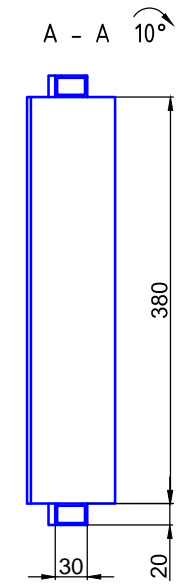

ST.2100.MM  
Bitte bei Bestellung  
Ø20,40,50 oder 60mm angeben.  
Please specify Ø20,40,50  
or 60mm with purchase order.

Bitte den Aushebeschutz  
mittels Schraube einstellen.  
Please adjust the safety pin by  
using the eccentric screw.

Technische Änderungen vorbehalten - subject to change without notice!

Bezeichnung:	Teleskop - Schiebeleiter eckig mit Edelstahlstufen		
description:	Square telescopic sliding ladder with stainless steel steps		
Modell: model:	SL.6003.AK.E	CAD-Maßstab: CAD-scale:	1:1
		Datum: date:	16.03.2012