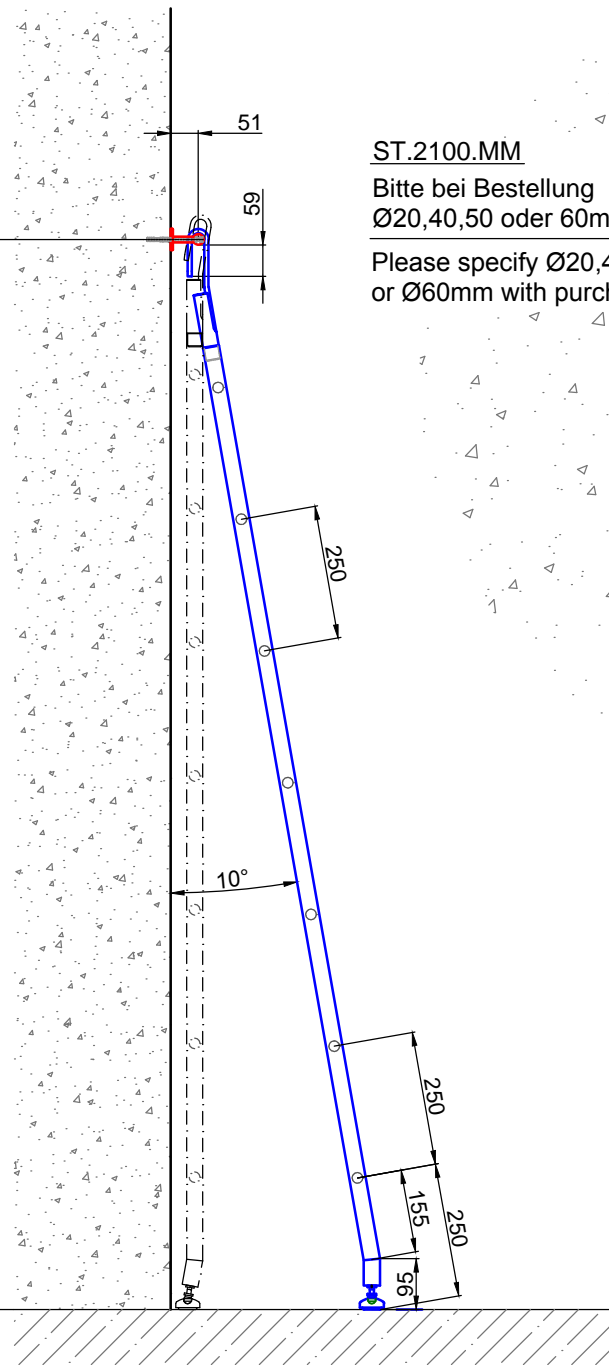

Leiter Anschlusshöhe, bitte bei Bestellung angeben!
 Ladder fastening height, please specify ladder height up to center line of rail in your purchase order!

ST.2100.MM
 Bitte bei Bestellung
 Ø20,40,50 oder 60mm angeben.
 Please specify Ø20,40,50
 or Ø60mm with purchase order.

Technische Änderungen vorbehalten - subject to change without notice!

available through

index-d

1-877-777-0592
 www.index-d.com

Bezeichnung:	Einhängeleiter mit Edelstahlsprossen		
description:	Hook ladder with stainless steel rungs		
Modell: model:	SL.6001.KL	CAD-Maßstab: CAD-scale:	1:1
		Datum: date:	15.03.2012