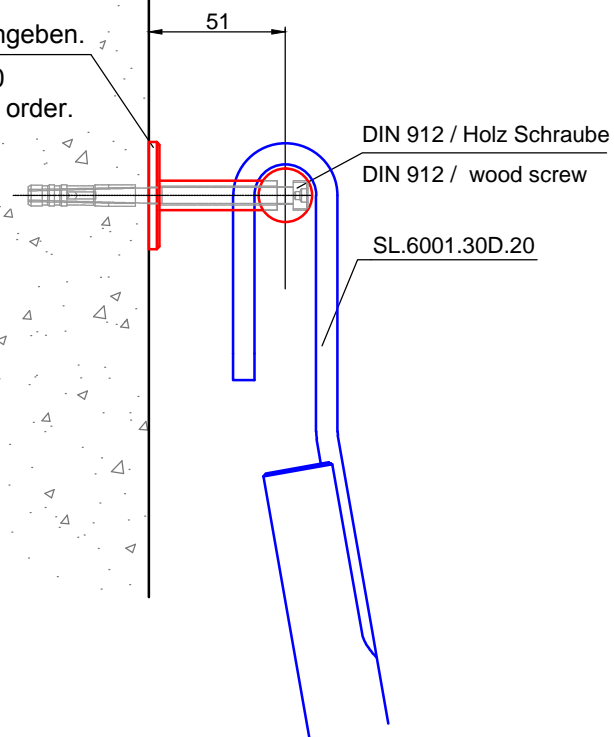

Leiter Anschlusshöhe, bitte bei Bestellung angeben!
 Ladder fastening height, please specify ladder height up to center line of rail in your purchase order!

ST.2100.MM
 Bitte bei Bestellung
 Ø20,40,50 oder 60mm angeben.
 Please specify Ø20,40,50
 or Ø60mm with purchase order.

Technische Änderungen vorbehalten - subject to change without notice!

available through

index-d

1-877-777-0592
 www.index-d.com

Bezeichnung:	Einhängeleiter mit Edelstahlsprossen		
description:	Hook ladder with stainless steel rungs		
Modell: model:	SL.6001.KL	CAD-Maßstab: CAD-scale:	1:1
		Datum: date:	15.03.2012