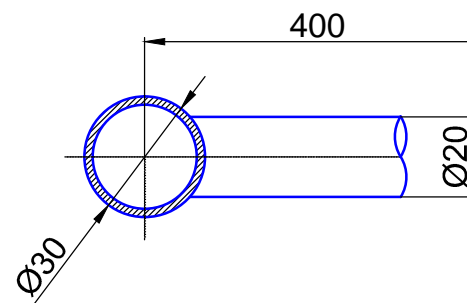

Leiter Anschlusshöhe, bitte bei Bestellung angeben!
 Ladder fastening height, please specify ladder height up to center line of rail in your purchase order!

ST.2100.MM
 Bitte bei Bestellung
 Ø20,40,50 oder 60mm angeben.
 Please specify Ø20,40,50
 or Ø60mm with purchase order.

Technische Änderungen vorbehalten - subject to change without notice!

available through

index-d

1-877-777-0592
 www.index-d.com

Bezeichnung:	Einhängeleiter mit Edelstahlsprossen		
description:	Hook ladder with stainless steel rungs		
Modell: model:	SL.6001.KL	CAD-Maßstab: CAD-scale:	1:1
		Datum: date:	15.03.2012