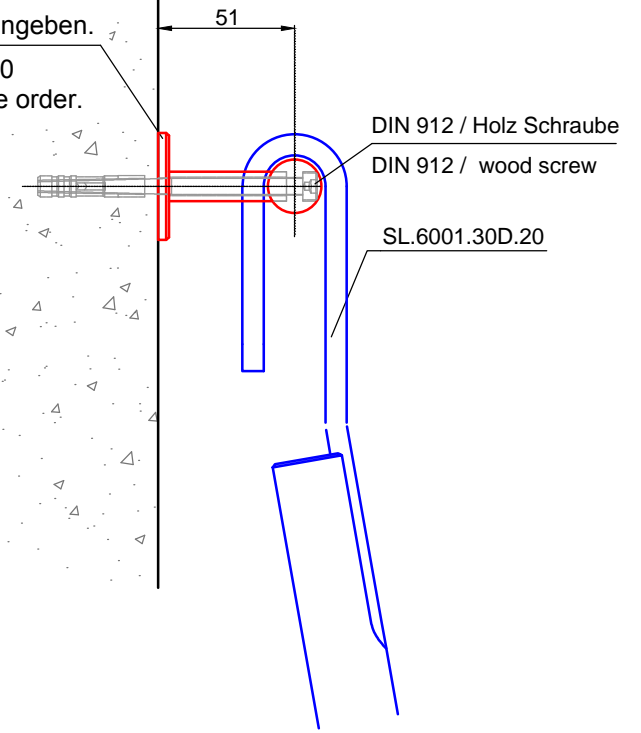

Leiter Anschlusshöhe, bitte bei Bestellung angeben!
 Ladder fastening height, please specify ladder height up to center line of rail in your purchase order!

ST.2100.MM

Bitte bei Bestellung
 Ø20,40,50 oder 60mm angeben.

Please specify Ø20,40,50
 or Ø60mm with purchase order.

Bezeichnung:	Einhängeleiter für Holzstufen		
description:	Hook ladder prepared to receive wooden steps		
Modell: model:	SL.6001.KL.H	CAD-Maßstab: CAD-scale:	1:1
		Datum: date:	15.03.2012