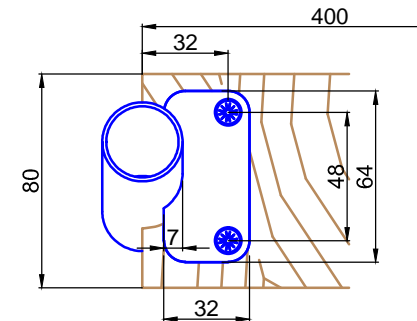

Leiter Anschlusshöhe, bitte bei Bestellung angeben!
 Ladder fastening height, please specify ladder height up to center line of rail in your purchase order!

ST.2100.MM

Bitte bei Bestellung
 Ø20,40,50 oder 60mm angeben.

Please specify Ø20,40,50
 or Ø60mm with purchase order.

Bezeichnung:	Einhängeleiter für Holzstufen		
description:	Hook ladder prepared to receive wooden steps		
Modell: model:	SL.6001.KL.H	CAD-Maßstab: CAD-scale:	1:1
		Datum: date:	15.03.2012