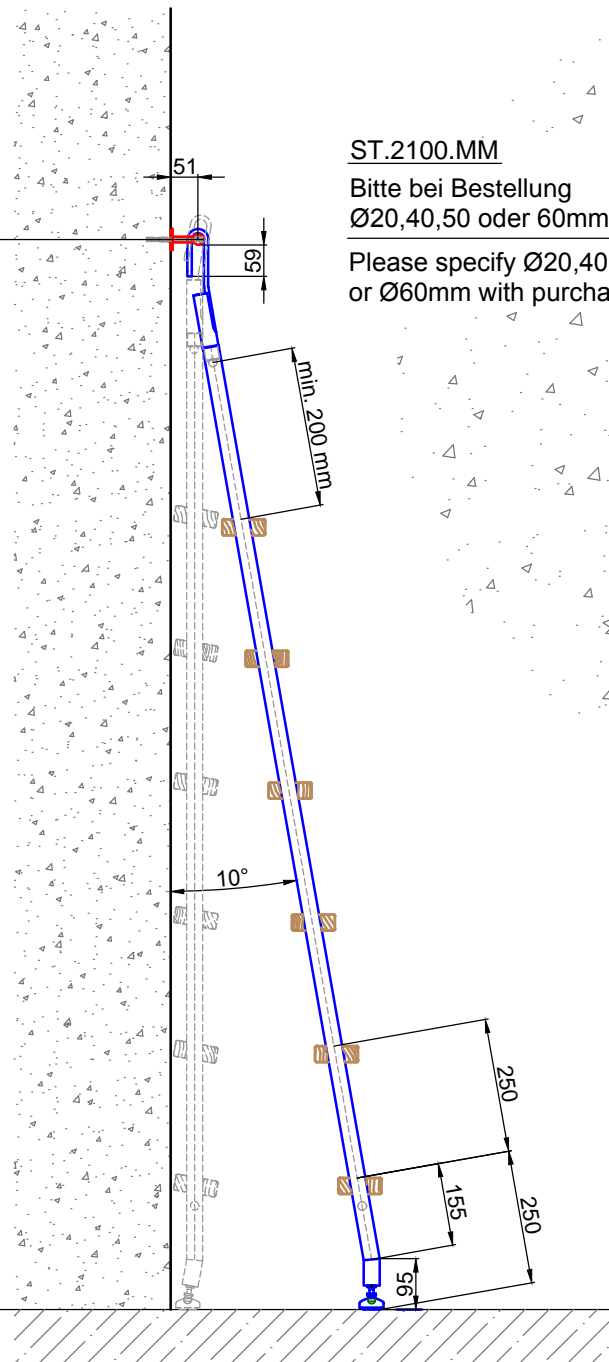

Leiter Anschlusshöhe, bitte bei Bestellung angeben!
 Ladder fastening height, please specify ladder height up to center line of rail in your purchase order!

ST.2100.MM

Bitte bei Bestellung
 Ø20,40,50 oder 60mm angeben.

Please specify Ø20,40,50
 or Ø60mm with purchase order.

Bezeichnung:	Einhängeleiter für Holzstufen		
description:	Hook ladder prepared to receive wooden steps		
Modell: model:	SL.6001.KL.H	CAD-Maßstab: CAD-scale:	1:1
		Datum: date:	15.03.2012