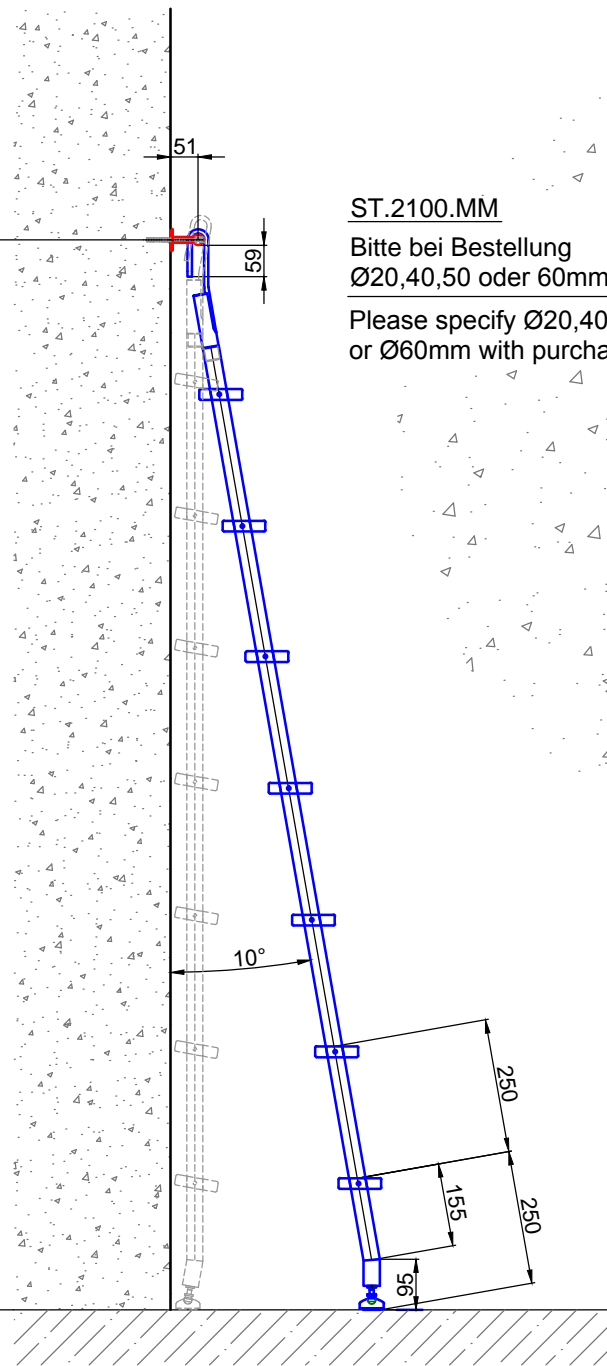

Leiter Anschlussöhe, bitte bei Bestellung angeben!
 Ladder fastening height, please specify ladder height up to center line of rail in your purchase order!

ST.2100.MM

Bitte bei Bestellung
 Ø20,40,50 oder 60mm angeben.

Please specify Ø20,40,50
 or Ø60mm with purchase order.

Technische Änderungen vorbehalten - subject to change without notice!

Bezeichnung:	Einhängeleiter mit Edelstahlstufen		
description:	Hook ladder with stainless steel steps		
Modell: model:	SL.6001.KL.E	CAD-Maßstab: CAD-scale:	1:1
		Datum: date:	15.03.2012