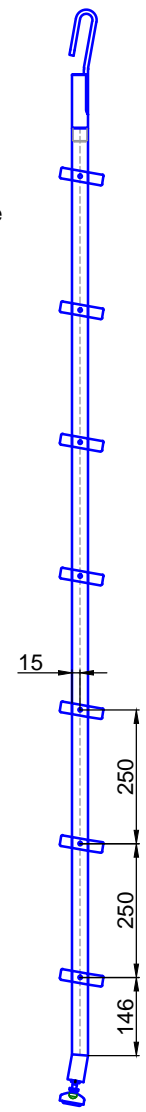

Leiter Anschlussöhe, bitte bei Bestellung angeben!
 Ladder fastening height, please specify ladder height up to center line of rail in your purchase order!

ST.2100.MM

Bitte bei Bestellung
 Ø20,40,50 oder 60mm angeben.

Please specify Ø20,40,50
 or Ø60mm with purchase order.

Technische Änderungen vorbehalten - subject to change without notice!

Bezeichnung:	Einhängeleiter mit Edelstahlstufen		
description:	Hook ladder with stainless steel steps		
Modell: model:	SL.6001.KL.E	CAD-Maßstab: CAD-scale:	1:1
		Datum: date:	15.03.2012