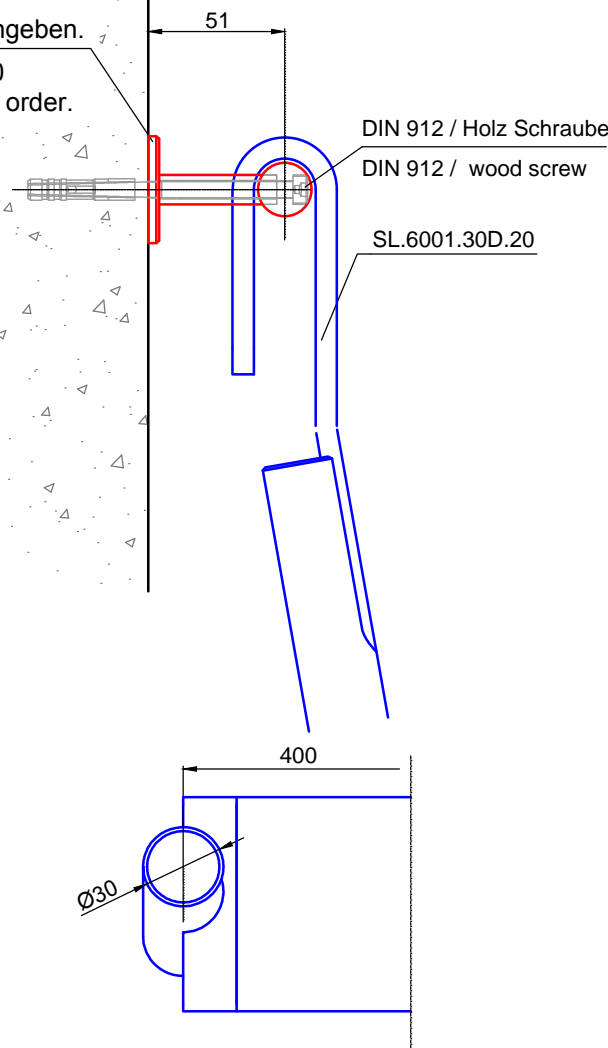

Leiter Anschlussöhe, bitte bei Bestellung angeben!
 Ladder fastening height, please specify ladder height up to center line of rail in your purchase order!

ST.2100.MM

Bitte bei Bestellung
 Ø20,40,50 oder 60mm angeben.

Please specify Ø20,40,50
 or Ø60mm with purchase order.

Technische Änderungen vorbehalten - subject to change without notice!

Bezeichnung:	Einhängeleiter mit Edelstahlstufen		
description:	Hook ladder with stainless steel steps		
Modell: model:	SL.6001.KL.E	CAD-Maßstab: CAD-scale:	1:1
		Datum: date:	15.03.2012