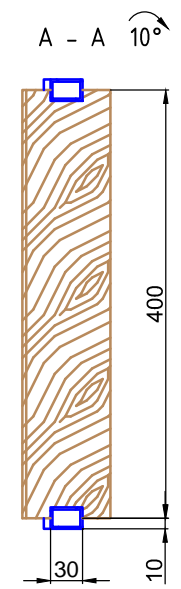

Leiter Anschlusshöhe, bitte bei Bestellung angeben!  
Ladder fastening height, please specify ladder height up to center line of rail in your purchase order!

ST.2100.MM  
Bitte bei Bestellung  
Ø20,40,50 oder 60mm angeben.  
Please specify Ø20,40,50  
or Ø60mm with purchase order.

Technische Änderungen vorbehalten - subject to change without notice!

available through **index-d** 1-877-777-0592  
www.index-d.com

Bezeichnung:	Einhängeleiter eckig mit Holzstufen		
description:	Square hook ladder prepared to receive wooden steps		
Modell: model:	SL.6001.AK.H	CAD-Maßstab: CAD-scale:	1:1
		Datum: date:	15.03.2012