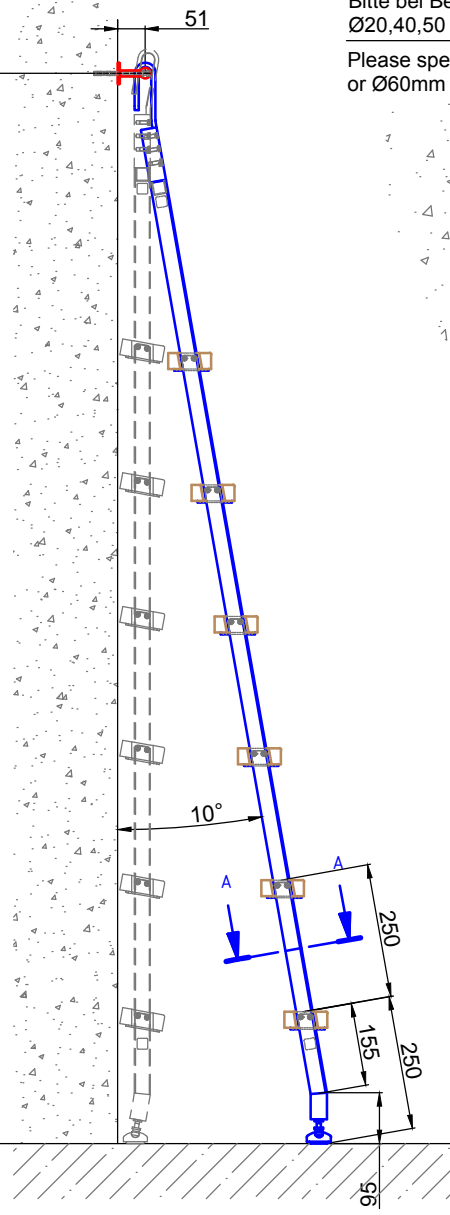

Leiter Anschlusshöhe, bitte bei Bestellung angeben!  
Ladder fastening height, please specify ladder height up to center line of rail in your purchase order!

ST.2100.MM  
Bitte bei Bestellung  
Ø20,40,50 oder 60mm angeben.  
Please specify Ø20,40,50  
or Ø60mm with purchase order.

Technische Änderungen vorbehalten - subject to change without notice!

available through **index-d** 1-877-777-0592  
www.index-d.com

Bezeichnung:	Einhängeleiter eckig mit Holzstufen		
description:	Square hook ladder prepared to receive wooden steps		
Modell: model:	SL.6001.AK.H	CAD-Maßstab: CAD-scale:	1:1
		Datum: date:	15.03.2012