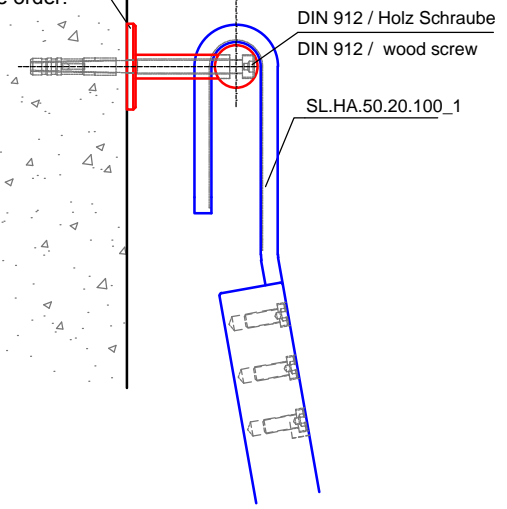

Leiter Anschlusshöhe, bitte bei Bestellung angeben!  
Ladder fastening height, please specify ladder height up to center line of rail in your purchase order!

ST.2100.MM  
Bitte bei Bestellung  
Ø20,40,50 oder 60mm angeben.  
Please specify Ø20,40,50  
or Ø60mm with purchase order.

Technische Änderungen vorbehalten - subject to change without notice!

available through **index-d** 1-877-777-0592  
www.index-d.com

Bezeichnung:	Einhängeleiter eckig mit Holzstufen		
description:	Square hook ladder prepared to receive wooden steps		
Modell: model:	SL.6001.AK.H	CAD-Maßstab: CAD-scale:	1:1
		Datum: date:	15.03.2012