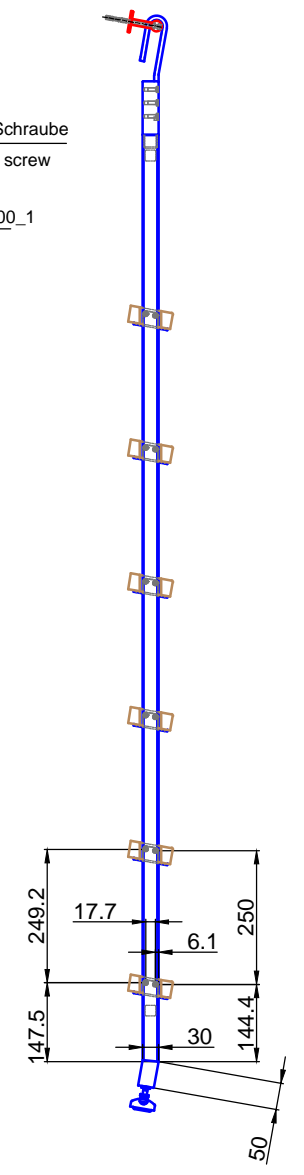

Leiter Anschlusshöhe, bitte bei Bestellung angeben!  
Ladder fastening height, please specify ladder height up to center line of rail in your purchase order!

ST.2100.MM  
Bitte bei Bestellung  
Ø20,40,50 oder 60mm angeben.  
Please specify Ø20,40,50  
or Ø60mm with purchase order.

Technische Änderungen vorbehalten - subject to change without notice!

available through **index-d** 1-877-777-0592  
www.index-d.com

Bezeichnung:	Einhängeleiter eckig mit Holzstufen		
description:	Square hook ladder prepared to receive wooden steps		
Modell: model:	SL.6001.AK.H	CAD-Maßstab: CAD-scale:	1:1
		Datum: date:	15.03.2012