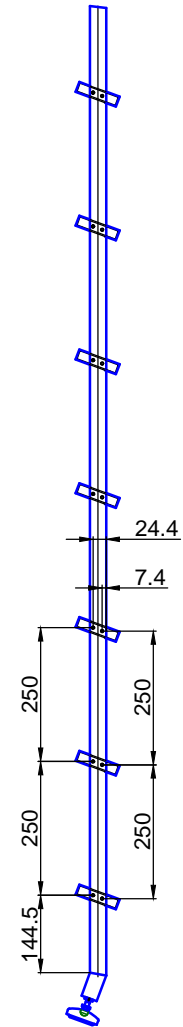

SL.6061.G

available through **index-d** 1-877-777-0592  
www.index-d.com

bitte bei Bestellung angeben!  
please specify with purchase order!

|                   |                                                       |                            |            |
|-------------------|-------------------------------------------------------|----------------------------|------------|
| Bezeichnung:      | Anstelleiter eckig mit Edelstahlstufen eckig          |                            |            |
| description:      | Square positionable ladder with stainless steel steps |                            |            |
| Modell:<br>model: | SL.6000.AK.E                                          | CAD-Maßstab:<br>CAD-scale: | 1:1        |
|                   |                                                       | Datum:<br>date:            | 15.03.2012 |