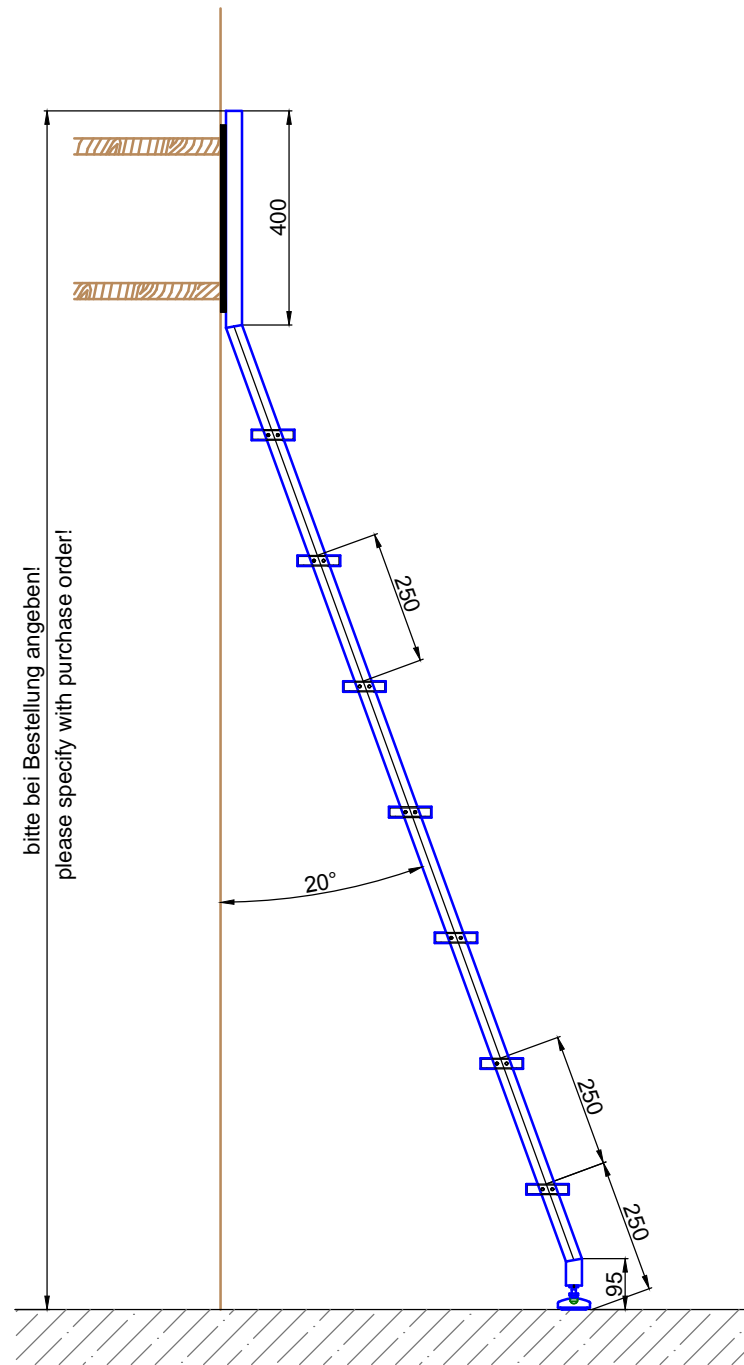

SL.6061.G

available through **index-d** 1-877-777-0592  
www.index-d.com

bitte bei Bestellung angeben!  
please specify with purchase order!

|                   |                                                       |                            |            |
|-------------------|-------------------------------------------------------|----------------------------|------------|
| Bezeichnung:      | Anstelleiter eckig mit Edelstahlstufen eckig          |                            |            |
| description:      | Square positionable ladder with stainless steel steps |                            |            |
| Modell:<br>model: | SL.6000.AK.E                                          | CAD-Maßstab:<br>CAD-scale: | 1:1        |
|                   |                                                       | Datum:<br>date:            | 15.03.2012 |