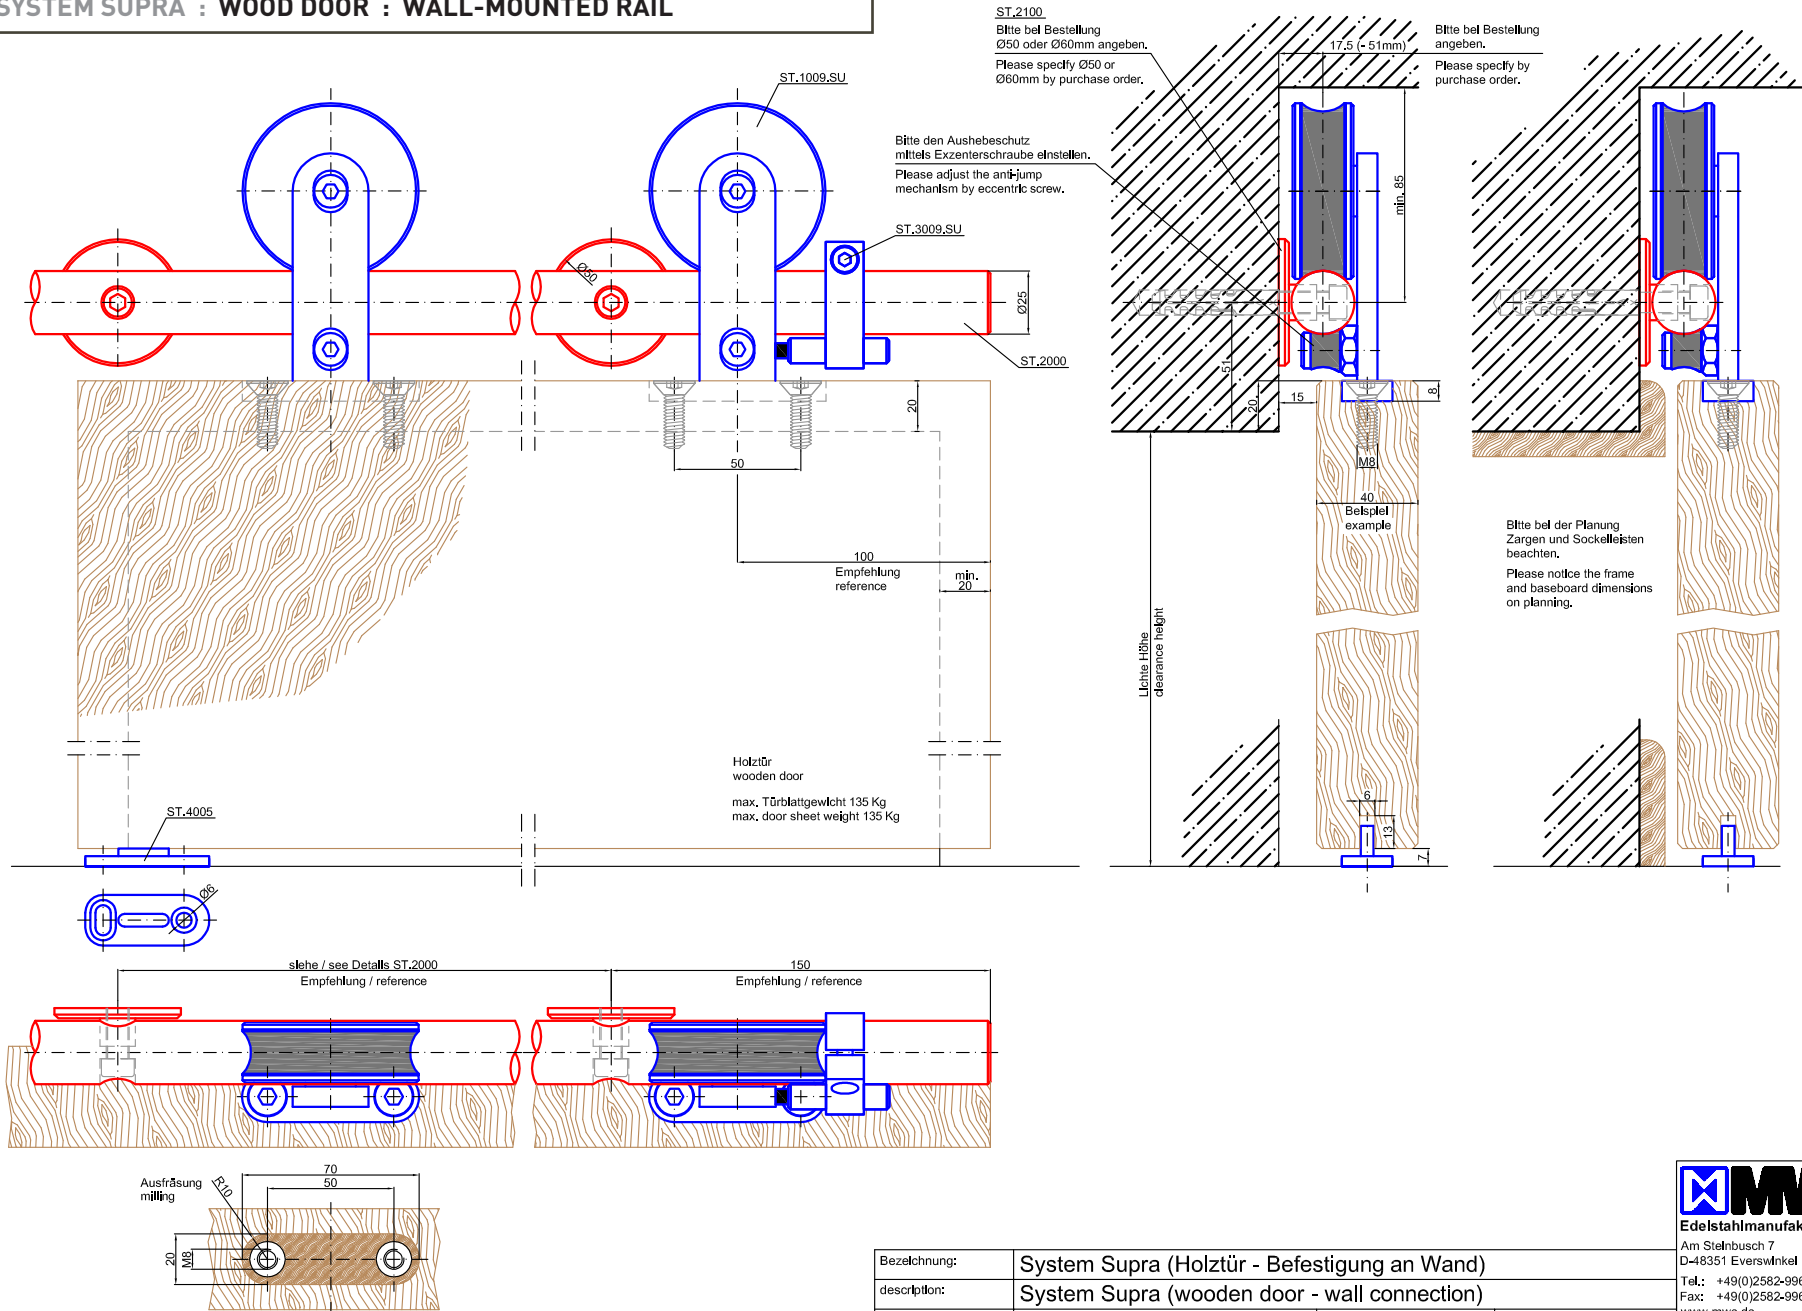

## SYSTEM SUPRA : WOOD DOOR : WALL-MOUNTED RAIL

Technische Änderungen vorbehalten - subject to change without notice!

Bezeichnung:	System Supra (Holztür - Befestigung an Wand)		
description:	System Supra (wooden door - wall connection)		
Modell: model:	ST.1009.SU	CAD-Maßstab: CAD-scale:	1:1 (CAD)
		Datum: date:	19.01.2011