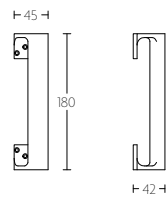

TIMELESS

MG1953

massieve greep
tbv houten deuren | solid pull handle
for timber doors

-  mat nikkel
satin nickel
-  glans nikkel
bright nickel
-  messing ongelakt
brass unlacquered

MG1953

F780

inbouwkom | flush pull

inbouwkom
te verlijmen | flush pull
for glue fitting

mat nikkel
satin nickel

MN800/128