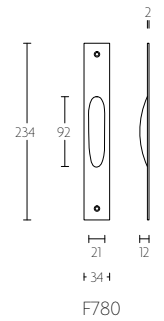

TIMELESS

MG1953

massieve greep
tbv houten deuren | solid pull handle
for timber doors

-  mat nikkel
satin nickel
-  glans nikkel
bright nickel
-  messing ongelakt
brass unlacquered

MG1953

F780

inbouwkom | flush pull

-  mat nikkel
satin nickel
-  glans nikkel
bright nickel
-  messing ongelakt
brass unlacquered

F780

MN1031

by Jo Coenen

inbouwkom
te verlijmen | flush pull
for glue fitting

mat nikkel
satin nickel

MN1031

MN926

inbouwkom
te verlijmen | flush pull
for glue fitting

mat nikkel
satin nickel

MN926

MN800/32

inbouwkom
te verlijmen | flush pull
for glue fitting

mat nikkel
satin nickel

MN800/32

MN800/128

inbouwkom
te verlijmen | flush pull
for glue fitting

mat nikkel
satin nickel

MN800/128