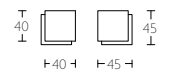

gepolijst roestvast staal
polished stainless steel

LSQ25

deurstop, wand | wall mounted door stop

LSQ25

mat roestvast staal
satin stainless steel

gepolijst roestvast staal
polished stainless steel

LSQ46

deurstop, vloer | floor mounted door stop