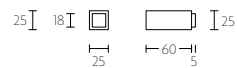

LSQ25

mat roestvast staal
satin stainless steel

gepolijst roestvast staal
polished stainless steel

LSQ46

deurstop, vloer | floor mounted door stop