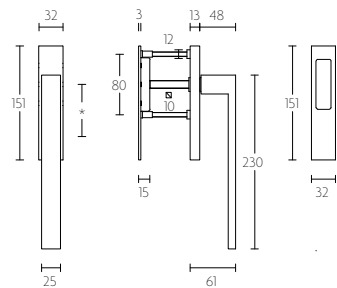

SQUARE

LSQ231

massieve set hefschuifdeurbeslag
inclusief schuifdeurkom voor
buitenzijde

single solid internal lift-up
sliding door handle with
external flush pull

LSQ231

* blind of PC69
* blind or Y69

mat roestvast staal
satin stainless steel