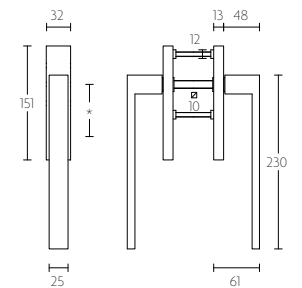

SQUARE

LSQ231

massieve set hefschuifdeurbeslag
inclusief schuifdeurkom voor
buitenzijde

single solid internal lift-up
sliding door handle with
external flush pull

LSQ231

* blind of PC69
* blind or Y69

mat roestvast staal
satin stainless steel

gepolijst roestvast staal
polished stainless steel

LSQ231PA

massieve paarsgewijze set
hefschuifdeurbeslag | pair of solid lift-up sliding
door handles

LSQ231PA

* blind of PC69
* blind or Y69

mat roestvast staal
satin stainless steel