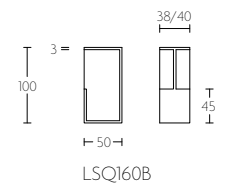

SQUARE

LSQ101

inbouwkopse kant deur te verlijmen | flush pull edge fitting for glue fitting

mat roestvast staal
satin stainless steel

LSQ121

inbouwkopse kant deur te verlijmen | flush pull edge fitting for glue fitting

mat roestvast staal
satin stainless steel

LSQ160A

inbouwkopse kant deur te verlijmen | flush pull edge fitting for glue fitting

mat roestvast staal
satin stainless steel

gepolijst roestvast staal
polished stainless steel

LSQ160B

inbouwkopse kant deur te verlijmen | flush pull edge fitting for glue fitting

mat roestvast staal
satin stainless steel

gepolijst roestvast staal
polished stainless steel

LSQ161

inbouwkopse kant deur te verlijmen | flush pull edge fitting for glue fitting

mat roestvast staal
satin stainless steel

gepolijst roestvast staal
polished stainless steel

LSQ170

inbouwkopse kant deur te verlijmen | flush pull edge fitting for glue fitting

mat roestvast staal
satin stainless steel