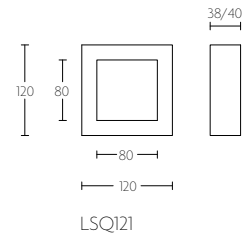

SQUARE

LSQ101

inbouwkopse kant deur te verlijmen | flush pull edge fitting for glue fitting

mat roestvast staal
satin stainless steel

LSQ121

inbouwkopse kant deur te verlijmen | flush pull edge fitting for glue fitting

mat roestvast staal
satin stainless steel

LSQ160A

inbouwkopse kant deur te verlijmen | flush pull edge fitting for glue fitting

mat roestvast staal
satin stainless steel

gepolijst roestvast staal
polished stainless steel

LSQ160B

inbouwkopse kant deur te verlijmen | flush pull edge fitting for glue fitting

mat roestvast staal
satin stainless steel

gepolijst roestvast staal
polished stainless steel

LSQ161

inbouwkopse kant deur te verlijmen | flush pull edge fitting for glue fitting