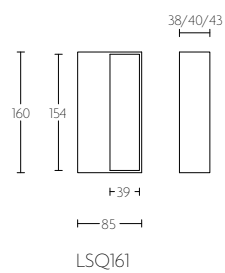

LSQ160B

inbouwkopse kant deur te verlijmen | flush pull edge fitting for glue fitting

mat roestvast staal
satin stainless steel

gepolijst roestvast staal
polished stainless steel

LSQ161

inbouwkopse kant deur te verlijmen | flush pull edge fitting for glue fitting