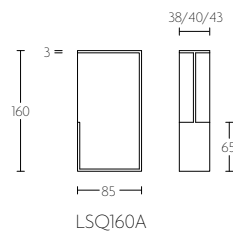

SQUARE

LSQ101

inbouwkopse kant deur te verlijmen | flush pull edge fitting for glue fitting

mat roestvast staal
satin stainless steel

LSQ121

inbouwkopse kant deur te verlijmen | flush pull edge fitting for glue fitting

mat roestvast staal
satin stainless steel

LSQ160A

inbouwkopse kant deur te verlijmen | flush pull edge fitting for glue fitting

mat roestvast staal
satin stainless steel

gepolijst roestvast staal
polished stainless steel