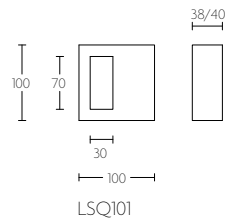

SQUARE

LSQ101

inbouwkopse kant deur te verlijmen | flush pull edge fitting for glue fitting

mat roestvast staal
satin stainless steel

LSQ121

inbouwkopse kant deur te verlijmen | flush pull edge fitting for glue fitting

mat roestvast staal
satin stainless steel

LSQ160A

inbouwkopse kant deur te verlijmen | flush pull edge fitting for glue fitting

mat roestvast staal
satin stainless steel

gepolijst roestvast staal
polished stainless steel

LSQ160B

inbouwkopse kant deur te verlijmen | flush pull edge fitting for glue fitting

mat roestvast staal
satin stainless steel

gepolijst roestvast staal
polished stainless steel

LSQ161

inbouwkopse kant deur te verlijmen | flush pull edge fitting for glue fitting