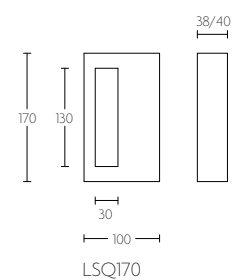

mat roestvast staal
satin stainless steel