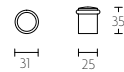

LB25

mat roestvast staal
satin stainless steel

LB30

deurstop
vloer- en wand | door stop
floor and wall mounted