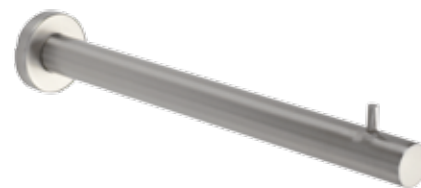

BASIC

LB10

deurstop, vloer | floor mounted door stop

LB10

mat roestvast staal
satin stainless steel

gepolijst roestvast staal
polished stainless steel

LB22

deurstop, vloer | floor mounted door stop

LB22

mat roestvast staal
satin stainless steel

gepolijst roestvast staal
polished stainless steel

LB25

deurstop, vloer | floor mounted door stop

LB25

mat roestvast staal
satin stainless steel

LB30

deurstop
vloer- en wand | door stop
floor and wall mounted

LB30

mat roestvast staal
satin stainless steel

gepolijst roestvast staal
polished stainless steel

LB85

deurstop, wand | wall mounted door stop

LB85

mat roestvast staal
satin stainless steel

LB306

garderobehaak | projecting coat rail

LB306

mat roestvast staal
satin stainless steel