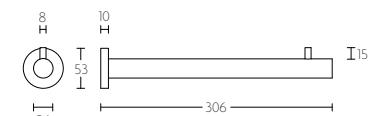

LB306

mat roestvast staal
satin stainless steel