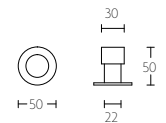

BASIC

LB10

deurstop, vloer | floor mounted door stop

LB10

mat roestvast staal
satin stainless steel

gepolijst roestvast staal
polished stainless steel

LB22

deurstop, vloer | floor mounted door stop