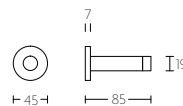

deurstop
vloer- en wand | door stop
floor and wall mounted

LB30

mat roestvast staal
satin stainless steel

gepolijst roestvast staal
polished stainless steel

LB85

deurstop, wand | wall mounted door stop

LB85